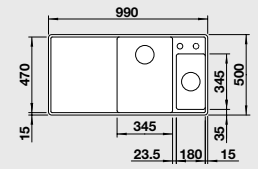

BLANCO AXIA III 6 S-F
SILGRANIT® PuraDur®

Materiál/barva

Dřez
vpravo

Doporučené baterie
BLANCO LINEE-S

60 cm rozměr
skříňky

antracit

se skleněnou krájecí deskou 522 163
se dřevěnou krájecí deskou 522 157

šedá skála

se skleněnou krájecí deskou 522 164
se dřevěnou krájecí deskou 522 158

aluminium

se skleněnou krájecí deskou 522 165
se dřevěnou krájecí deskou 522 159

bílá

se skleněnou krájecí deskou 522 166
se dřevěnou krájecí deskou 522 160

jasmín

se skleněnou krájecí deskou 522 167
se dřevěnou krájecí deskou 522 161

kávová

se skleněnou krájecí deskou 522 168
se dřevěnou krájecí deskou 522 162

antracit/chrom
518 438

šedá skála/chrom
518 804

aluminium/chrom
518 439

bílá/chrom
518 441

jasmín/chrom
518 442

kávová/chrom
518 445

Hloubka dřezu: 190/130 mm

○ = předfrézované otvory k proražení

V dodávce

skleněná krájecí deska bílá

krájecí deska kompozitní, jasan