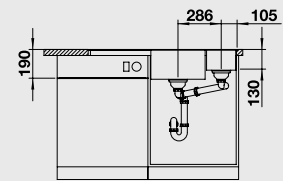

bílá/chrom
518 441

jasmín/chrom
518 442

kávová/chrom
518 445

Hloubka dřezu: 190/130 mm

○ = předfrézované otvory k proražení

V dodávce

skleněná krájecí deska bílá

krájecí deska kompozitní, jasan