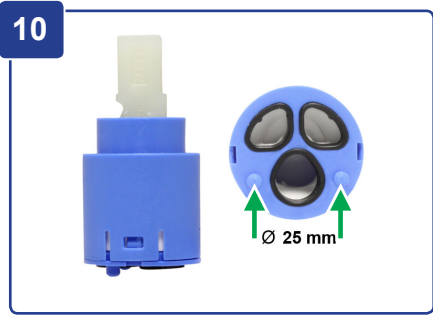

Reparatur-Anleitung
Repair instruction

BLANCO ELOSCOPE-F HD BLANCO ELOSCOPE-F II HD

BLANCO

BLANCO ELOSCOPE-F

BLANCO ELOSCOPE-F,
BLANCO ELOSCOPE-F II
Rev00-01:

BLANCO ELOSCOPE-F II
Rev02...:

Rev00-01:
Art.-No. 116 499