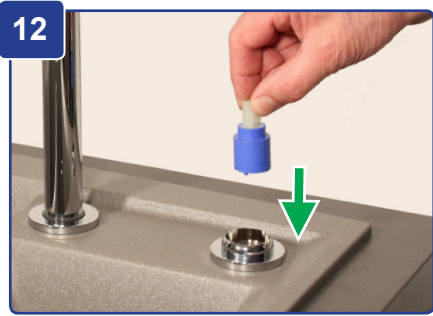

BLANCO
ELOSCOPE-F II HD
Rev02...:
Art.-No. 117 849