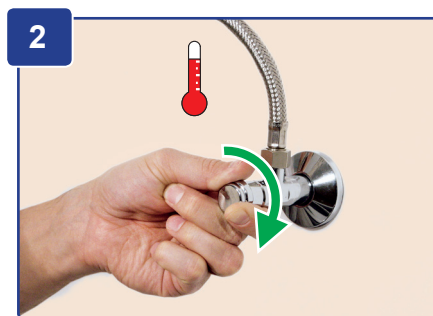

Reparatur-Anleitung
Repair instruction

BLANCO ELOSCOPE-F HD BLANCO ELOSCOPE-F II HD

BLANCO

BLANCO ELOSCOPE-F

BLANCO ELOSCOPE-F,
BLANCO ELOSCOPE-F II
Rev00-01:

BLANCO ELOSCOPE-F II
Rev02...:

Rev00-01:
Art.-No. 116 499