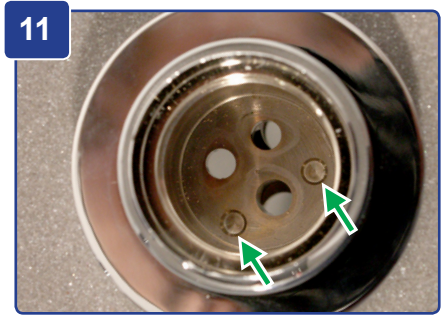

BLANCO
ELOSCOPE-F II HD
Rev02...:
Art.-No. 117 849