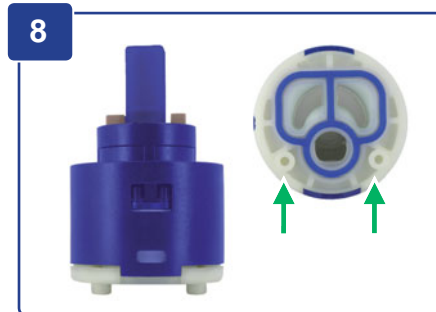

Reparatur-Anleitung
Repair instruction

BLANCOFONTAS BLANCOFONTAS-A

BLANCO

BLANCOFONTAS /-A

2,5 mm

Art.-No. 139 188

Art.-No. 139 219

HD
Art.-No. 117 849

Art.-No. 139 219

2,5 mm

Art.-No. 139 188

BLANCO

BLANCOFONTAS /-A

⬡ 2,5 mm

Art.-No. 139 188

⬡ SW 12