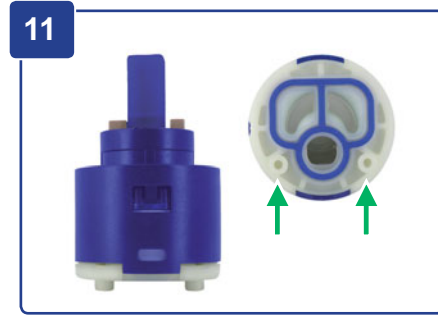

Reparatur-Anleitung
Repair instruction

BLANCO DARAS-S HD chrom
BLANCO DARAS-S ND chrom

BLANCO

BLANCO DARAS-S chrom

2,5 mm

Art.-No. 139 188

Art.-No. 139 181

27 mm