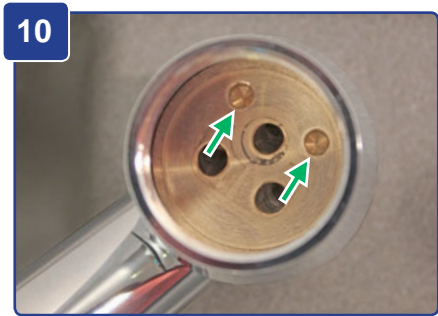

Reparatur-Anleitung
Repair instruction

BLANCO DARAS-S HD chrom
BLANCO DARAS-S ND chrom

BLANCO

BLANCO DARAS-S chrom

2,5 mm

Art.-No. 139 188

Art.-No. 139 181

27 mm