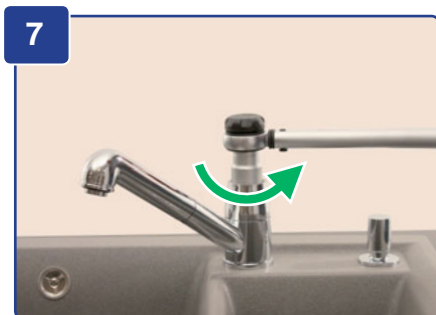

Reparatur-Anleitung
Repair instruction

BLANCO DARAS-S HD chrom
BLANCO DARAS-S ND chrom

BLANCO

BLANCO DARAS-S chrom

2,5 mm

Art.-No. 139 188

Art.-No. 139 181

27 mm