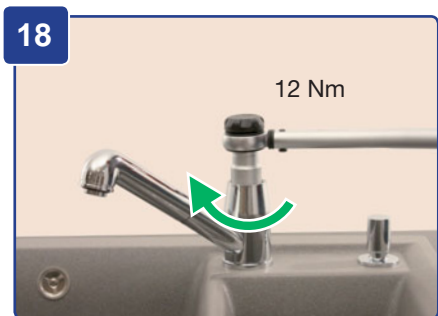

HD
Art.-No. 118 787
HD
Art.-No. 120 088

12 Nm