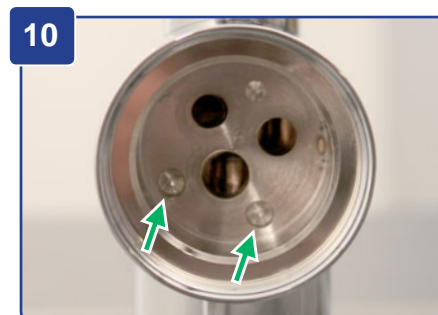

Reparatur-Anleitung
Repair instruction

BLANCO LINUS-S HD
BLANCO LINUS-S ND
BLANCO LINUS-S Hebel links HD
BLANCO LINUS-S Vario HD
BLANCO LINUS-S-F HD
BLANCO LINUS-S-F ND

BLANCO

BLANCO LINUS-S

2,5 mm
Art.-No. 139 188

Art.-No. 139 219

HD
Art.-No. 118 787
ND
Art.-No. 116 409

Art.-No. 139 219

2,5 mm

Art.-No. 139 188

BLANCO

BLANCO LINUS-S

⬡ 2,5 mm
Art.-No. 139 188