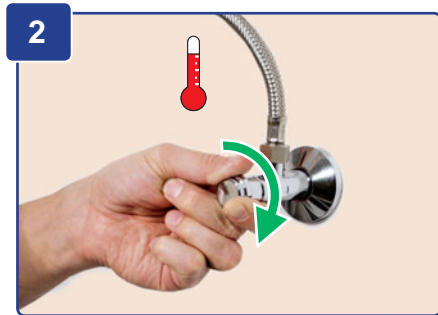

Reparatur-Anleitung
Repair instruction

BLANCO LINUS-S HD
BLANCO LINUS-S ND
BLANCO LINUS-S Hebel links HD
BLANCO LINUS-S Vario HD
BLANCO LINUS-S-F HD
BLANCO LINUS-S-F ND

BLANCO

BLANCO LINUS-S

2,5 mm
Art.-No. 139 188