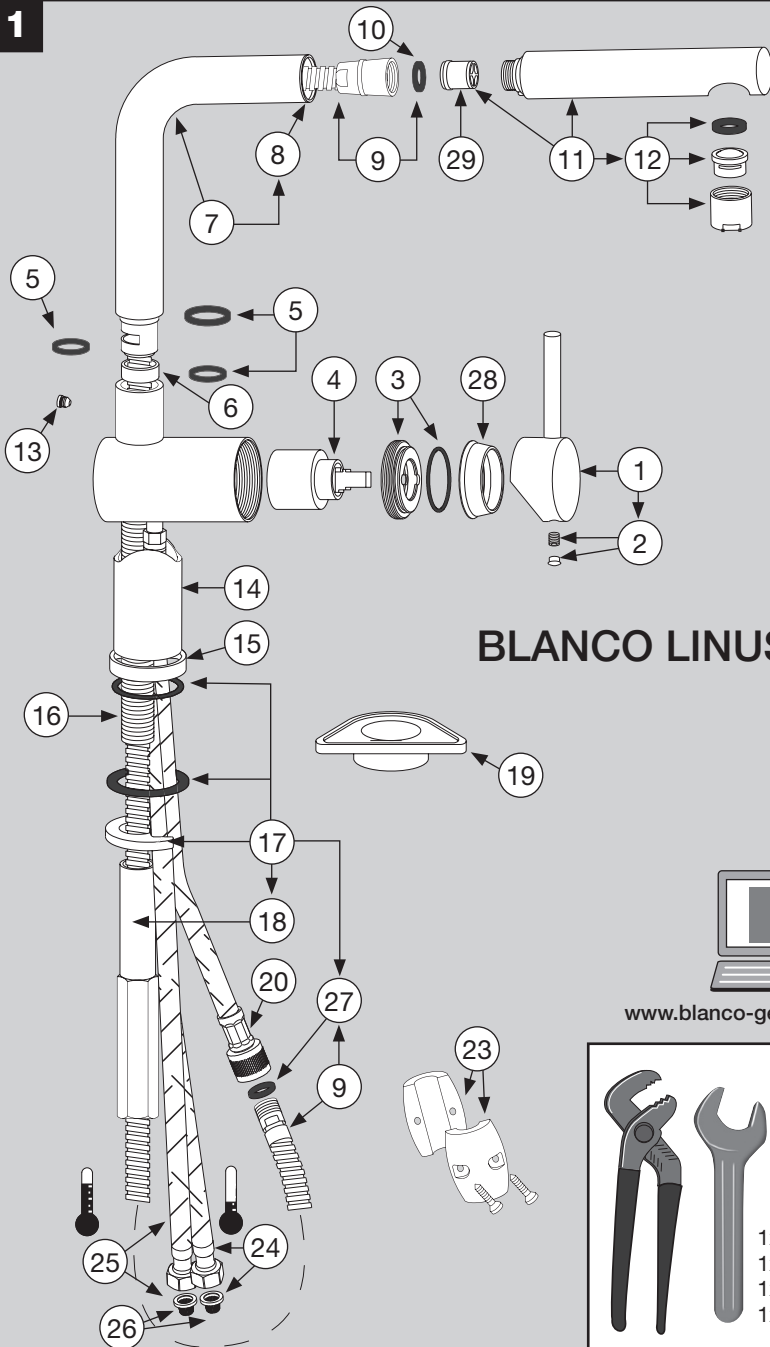

## BLANCO LINUS-S HD

**1**

## BLANCO LINUS-S HD

[www.blanco-germany.com/sos](http://www.blanco-germany.com/sos)

PZ 2

- 1x 13 mm
- 1x 19 mm
- 1x 21 mm
- 1x 22 mm