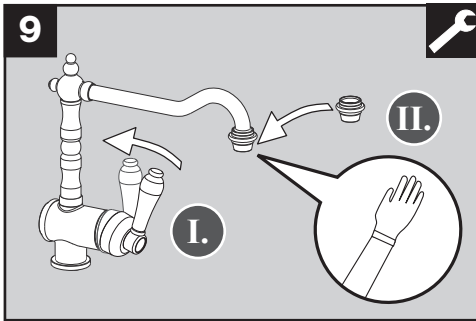

BLANCO

BLANCO GmbH + Co KG
Service
Tel.: +49 800 4 48 10 02
info@blanco-germany.com
www.blanco-germany.com