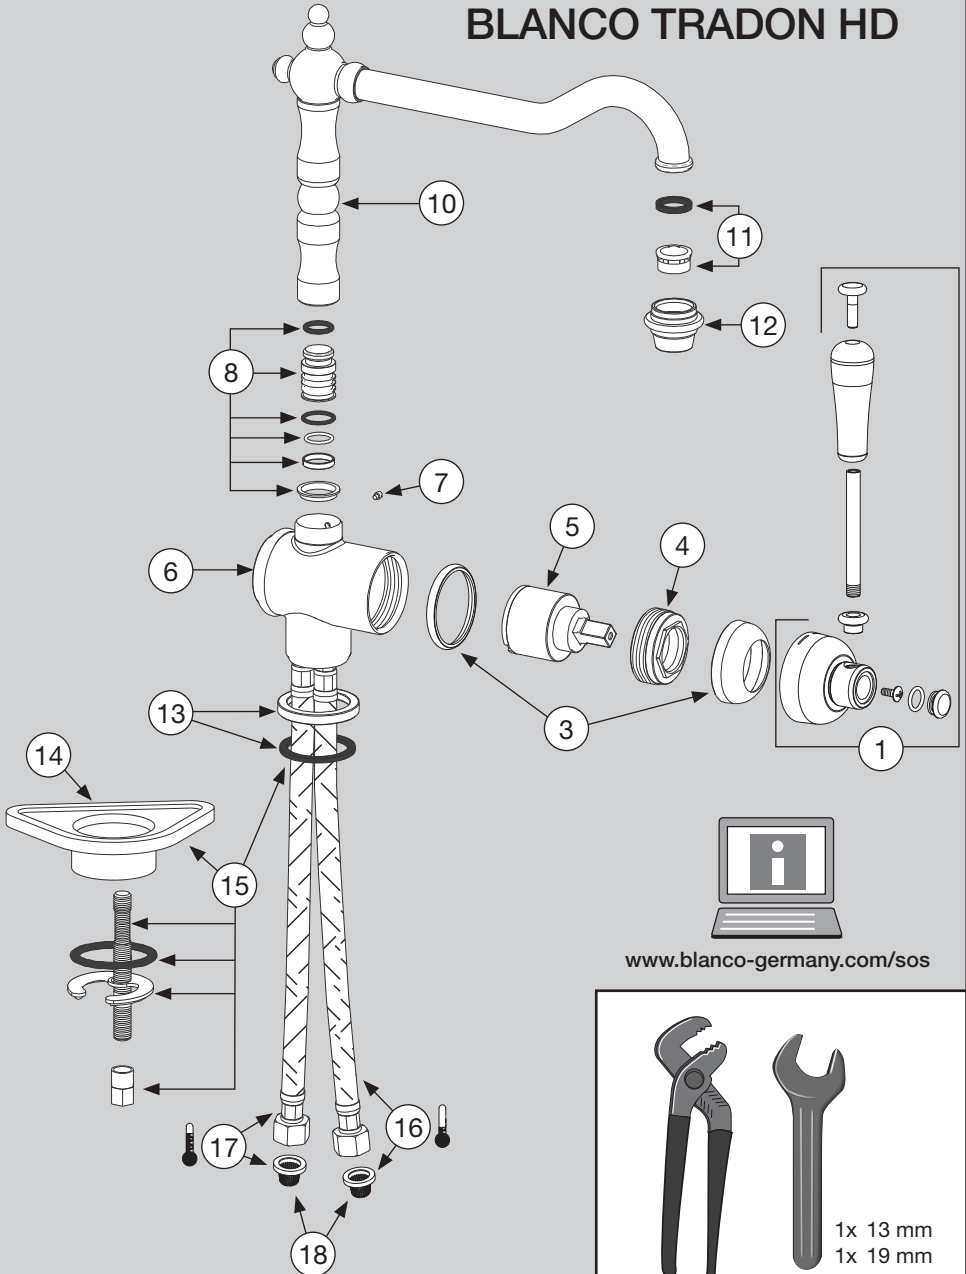

1

BLANCO TRADON HD