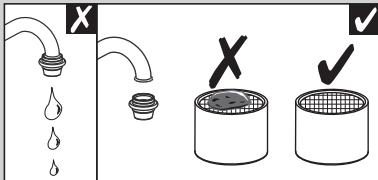

BLANCO

BLANCO GmbH + Co KG
Service
Tel.: +49 800 4 48 10 02
info@blanco-germany.com
www.blanco-germany.com