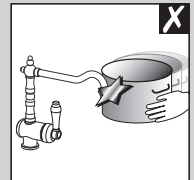

BLANCO

BLANCO GmbH + Co KG
Service
Tel.: +49 800 4 48 10 02
info@blanco-germany.com
www.blanco-germany.com