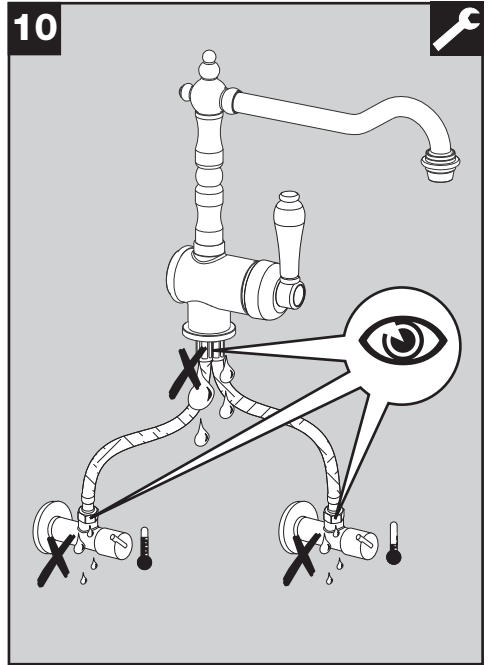

BLANCO

BLANCO GmbH + Co KG
Service
Tel.: +49 800 4 48 10 02
info@blanco-germany.com
www.blanco-germany.com