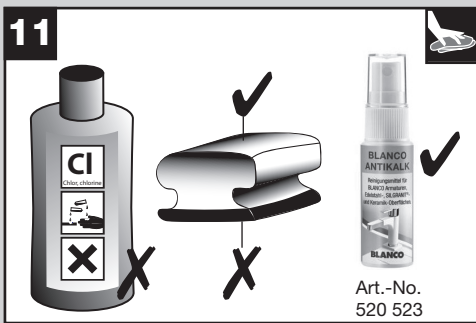

BLANCO

BLANCO GmbH + Co KG
Service
Tel.: +49 800 4 48 10 02
info@blanco-germany.com
www.blanco-germany.com