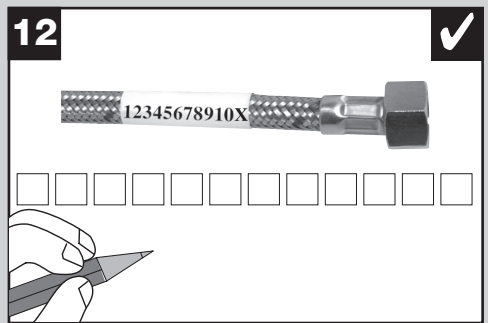

BLANCO

BLANCO GmbH + Co KG
Service
Tel.: +49 800 4 48 10 02
info@blanco-germany.com
www.blanco-germany.com