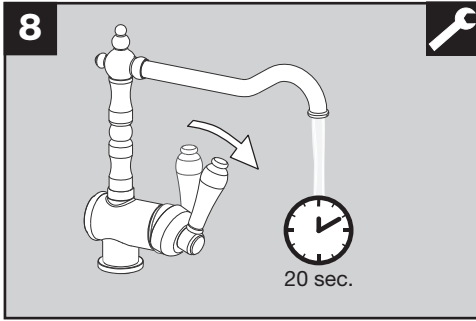

BLANCO

BLANCO GmbH + Co KG
Service
Tel.: +49 800 4 48 10 02
info@blanco-germany.com
www.blanco-germany.com