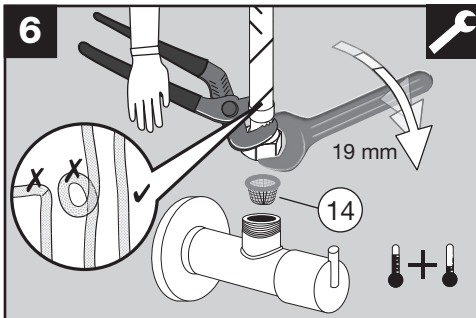

BLANCO

BLANCO SORA HD

BLANCO SORA HD

www.blanco-germany.com/sos

BLANCO

BLANCO GmbH + Co KG
Service
Tel.: +49 7045 44-81 419
info@blanco-germany.com
www.blanco-germany.com