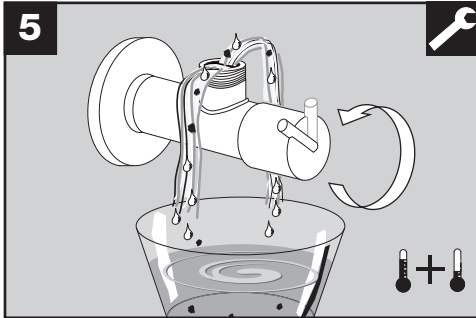

BLANCO

BLANCO SORA HD

BLANCO SORA HD

www.blanco-germany.com/sos

BLANCO

BLANCO GmbH + Co KG
Service
Tel.: +49 7045 44-81 419
info@blanco-germany.com
www.blanco-germany.com