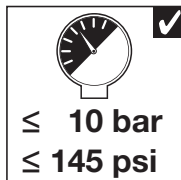

BLANCO

BLANCO SORA HD

BLANCO SORA HD

www.blanco-germany.com/sos

BLANCO

BLANCO GmbH + Co KG
Service
Tel.: +49 7045 44-81 419
info@blanco-germany.com
www.blanco-germany.com