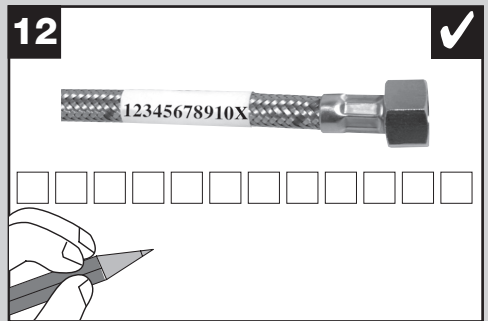

BLANCO

BLANCO SORA HD

BLANCO SORA HD

www.blanco-germany.com/sos

BLANCO

BLANCO GmbH + Co KG
Service
Tel.: +49 7045 44-81 419
info@blanco-germany.com
www.blanco-germany.com