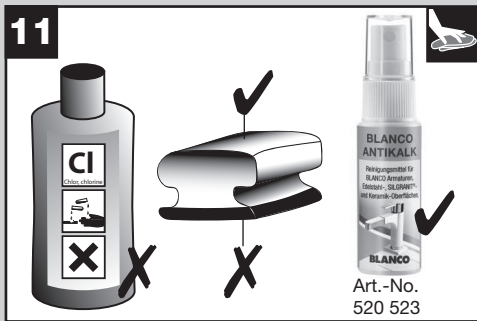

BLANCO

BLANCO SORA HD

BLANCO SORA HD

www.blanco-germany.com/sos

BLANCO

BLANCO GmbH + Co KG
Service
Tel.: +49 7045 44-81 419
info@blanco-germany.com
www.blanco-germany.com