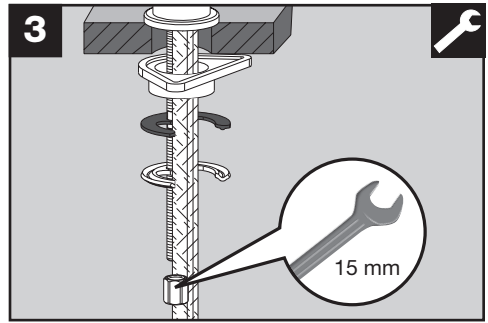

BLANCO

BLANCO SORA HD

BLANCO SORA HD

www.blanco-germany.com/sos

BLANCO

BLANCO GmbH + Co KG
Service
Tel.: +49 7045 44-81 419
info@blanco-germany.com
www.blanco-germany.com