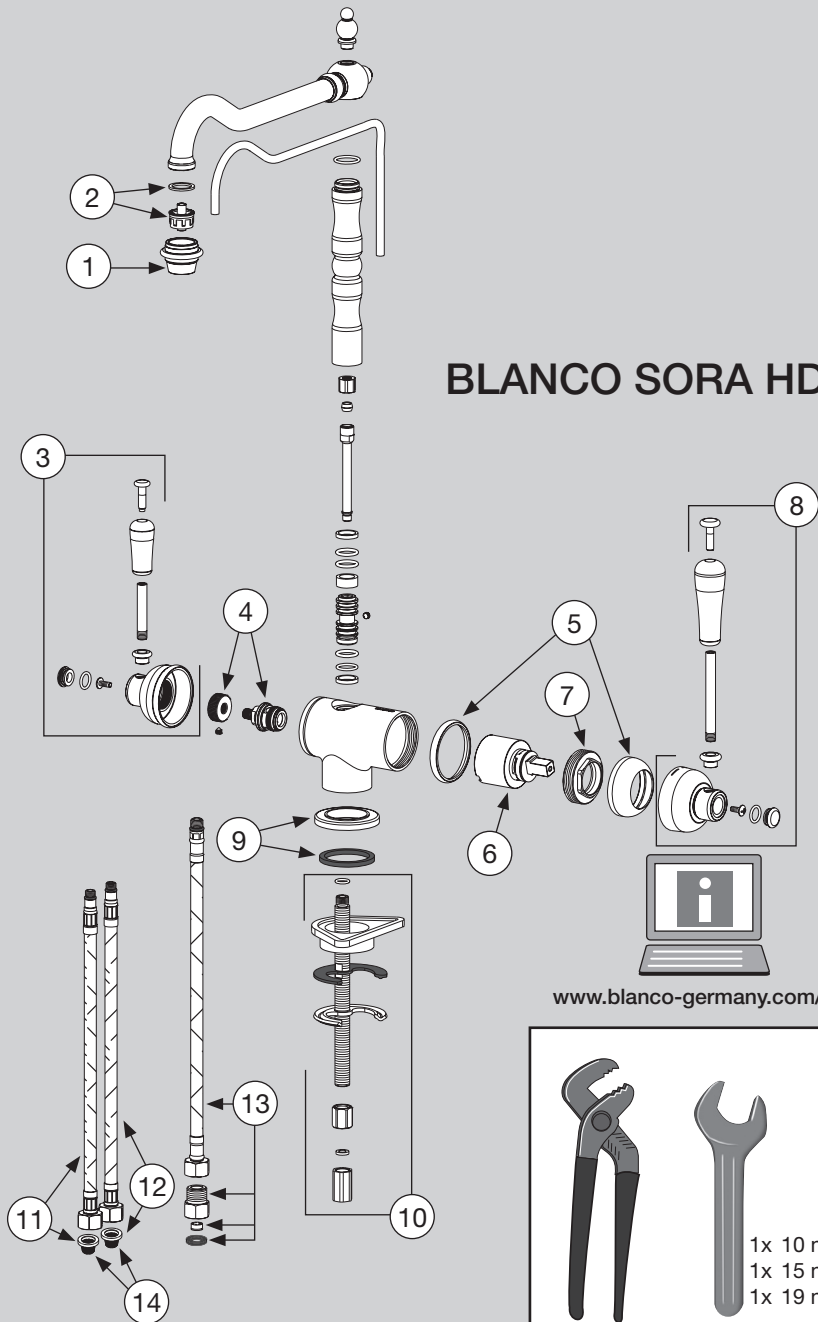

BLANCO

BLANCO SORA HD

BLANCO SORA HD

www.blanco-germany.com/sos

BLANCO

BLANCO GmbH + Co KG
Service
Tel.: +49 7045 44-81 419
info@blanco-germany.com
www.blanco-germany.com