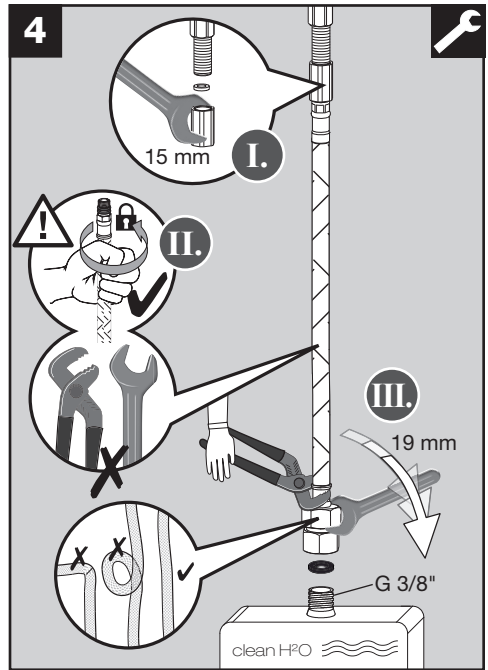

BLANCO

BLANCO SORA HD

BLANCO SORA HD

www.blanco-germany.com/sos

BLANCO

BLANCO GmbH + Co KG
Service
Tel.: +49 7045 44-81 419
info@blanco-germany.com
www.blanco-germany.com