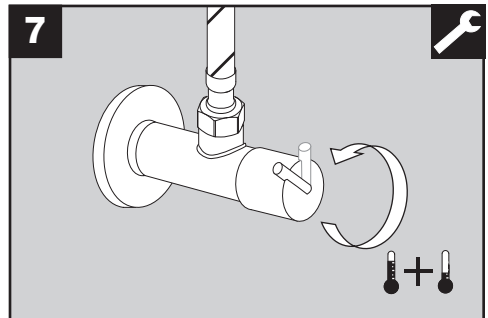

BLANCO

BLANCO SORA HD

BLANCO SORA HD

www.blanco-germany.com/sos

BLANCO

BLANCO GmbH + Co KG
Service
Tel.: +49 7045 44-81 419
info@blanco-germany.com
www.blanco-germany.com