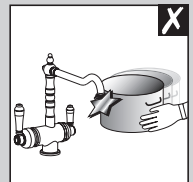

BLANCO

BLANCO SORA HD

BLANCO SORA HD

www.blanco-germany.com/sos

BLANCO

BLANCO GmbH + Co KG
Service
Tel.: +49 7045 44-81 419
info@blanco-germany.com
www.blanco-germany.com