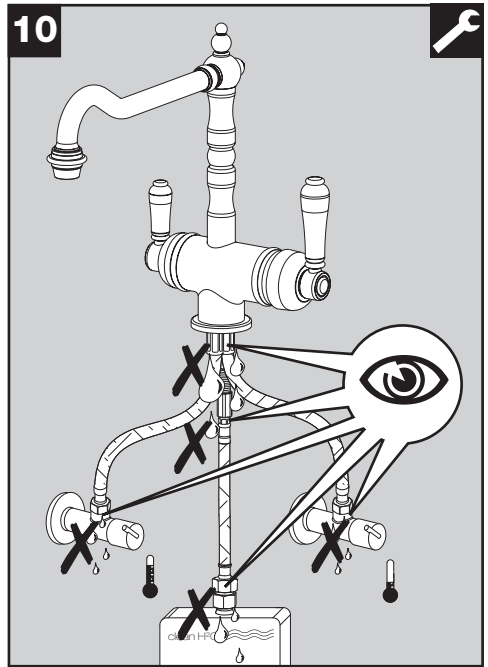

BLANCO

BLANCO SORA HD

BLANCO SORA HD

www.blanco-germany.com/sos

BLANCO

BLANCO GmbH + Co KG
Service
Tel.: +49 7045 44-81 419
info@blanco-germany.com
www.blanco-germany.com