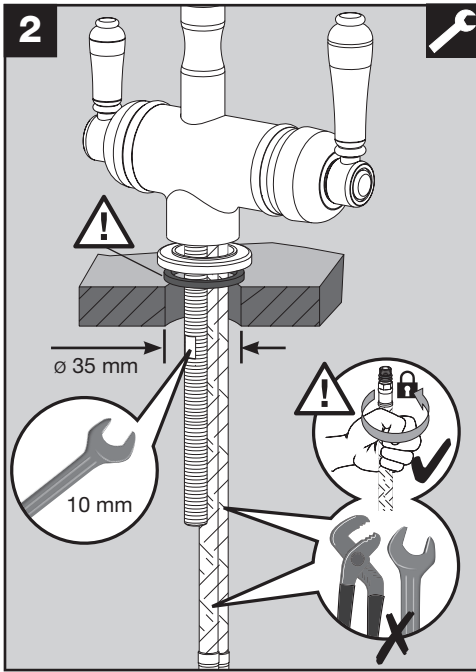

BLANCO

BLANCO SORA HD

BLANCO SORA HD

www.blanco-germany.com/sos

BLANCO

BLANCO GmbH + Co KG
Service
Tel.: +49 7045 44-81 419
info@blanco-germany.com
www.blanco-germany.com