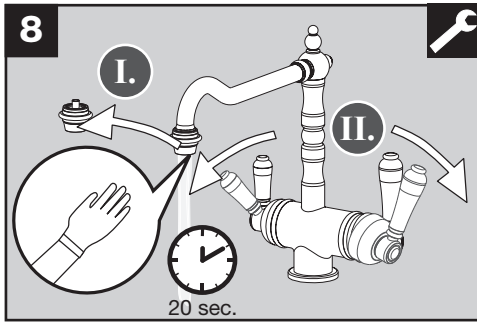

BLANCO

BLANCO SORA HD

BLANCO SORA HD

www.blanco-germany.com/sos

BLANCO

BLANCO GmbH + Co KG
Service
Tel.: +49 7045 44-81 419
info@blanco-germany.com
www.blanco-germany.com