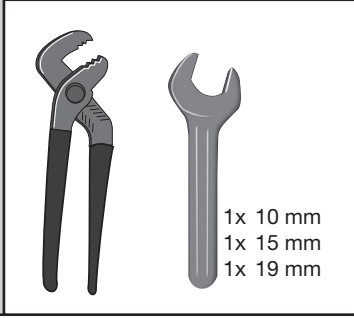

BLANCO

BLANCO SORA HD

BLANCO SORA HD

www.blanco-germany.com/sos

BLANCO

BLANCO GmbH + Co KG
Service
Tel.: +49 7045 44-81 419
info@blanco-germany.com
www.blanco-germany.com