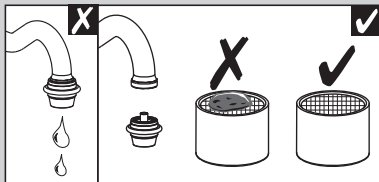

BLANCO

BLANCO SORA HD

BLANCO SORA HD

www.blanco-germany.com/sos

BLANCO

BLANCO GmbH + Co KG
Service
Tel.: +49 7045 44-81 419
info@blanco-germany.com
www.blanco-germany.com