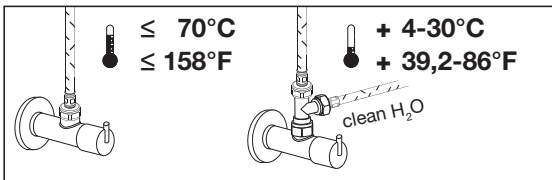

BLANCO

BLANCO FONTAS-S II HD

BLANCO FONTAS-S II HD

17

clean H₂O

18

19

20