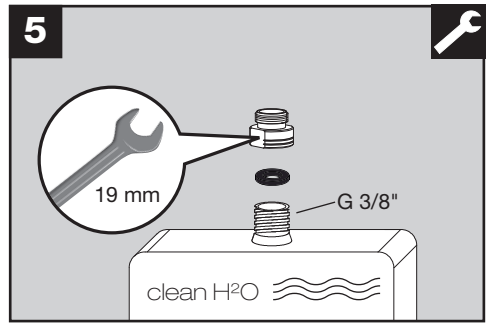

BLANCO

BLANCO FONTAS-S II HD

BLANCO FONTAS-S II HD

17

clean H₂O

18

19

20