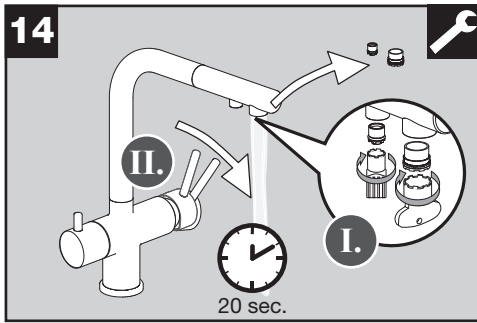

BLANCO

BLANCO FONTAS-S II HD

BLANCO FONTAS-S II HD

17

clean H₂O

18

19

20