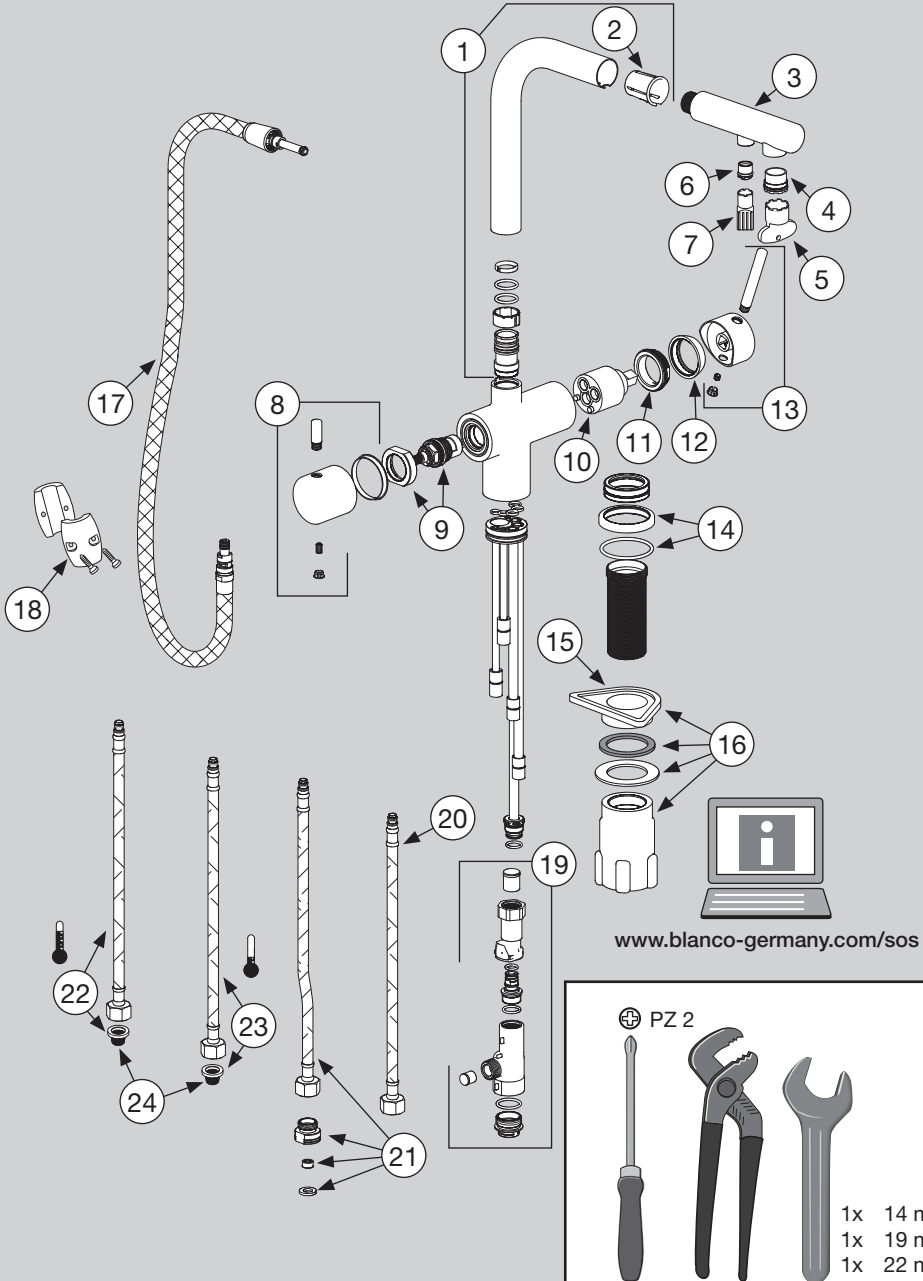

BLANCO

BLANCO FONTAS-S II HD

BLANCO FONTAS-S II HD

17

clean H₂O

18

19

20