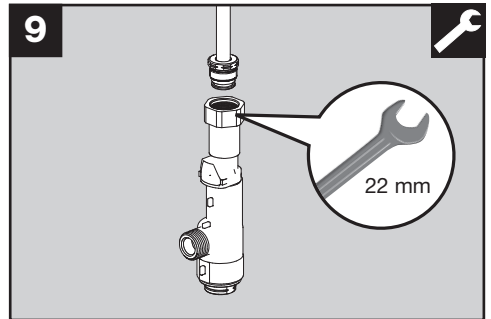

BLANCO

BLANCO FONTAS-S II HD

BLANCO FONTAS-S II HD

17

clean H₂O

18

19

20