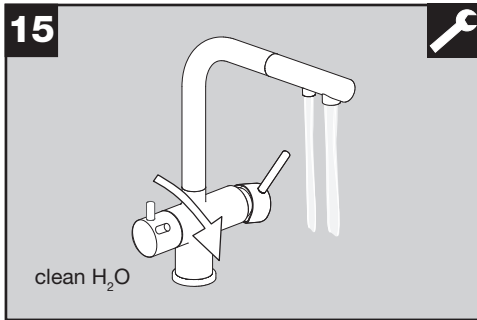

BLANCO

BLANCO FONTAS-S II HD

BLANCO FONTAS-S II HD

17

clean H₂O

18

19

20