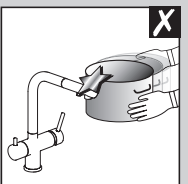

BLANCO

BLANCO FONTAS-S II HD

BLANCO FONTAS-S II HD

17

clean H₂O

18

19

20