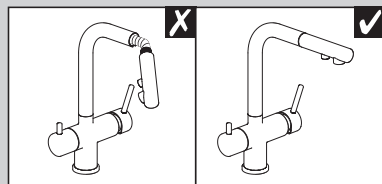

BLANCO

BLANCO FONTAS-S II HD

BLANCO FONTAS-S II HD

17

clean H₂O

18

19

20