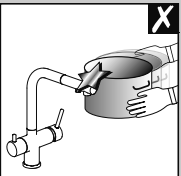

BLANCO

BLANCO GmbH + Co KG
Service
Tel.: +49 7045 44-81 419
service@blanco.com
www.blanco.com