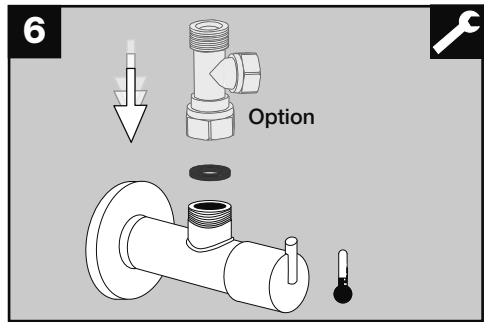

BLANCO

BLANCO drink.filter FONTAS-S II

BLANCO drink.filter FONTAS-S II

www.blanco.com/sos

PH 2

- 1x 14 mm
- 1x 19 mm
- 1x 22 mm

15

16