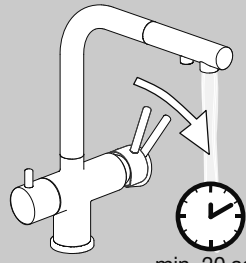

min. 20 sec.

19