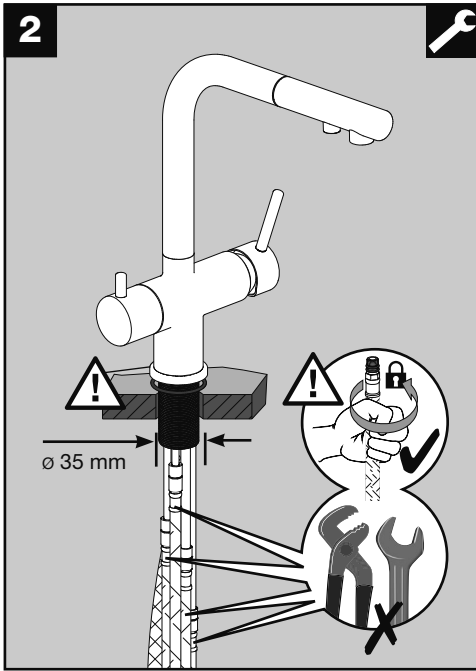

BLANCO

BLANCO drink.filter FONTAS-S II

BLANCO drink.filter FONTAS-S II

www.blanco.com/sos

PH 2

- 1x 14 mm
- 1x 19 mm
- 1x 22 mm

15

16