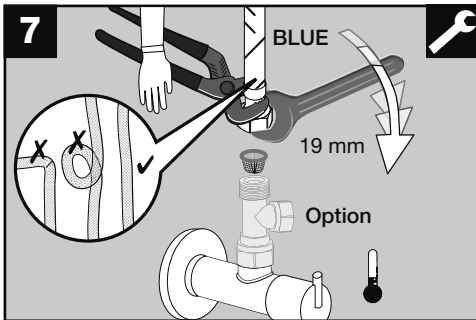

BLANCO

BLANCO drink.filter FONTAS-S II

BLANCO drink.filter FONTAS-S II

www.blanco.com/sos

PH 2

- 1x 14 mm
- 1x 19 mm
- 1x 22 mm

15

16