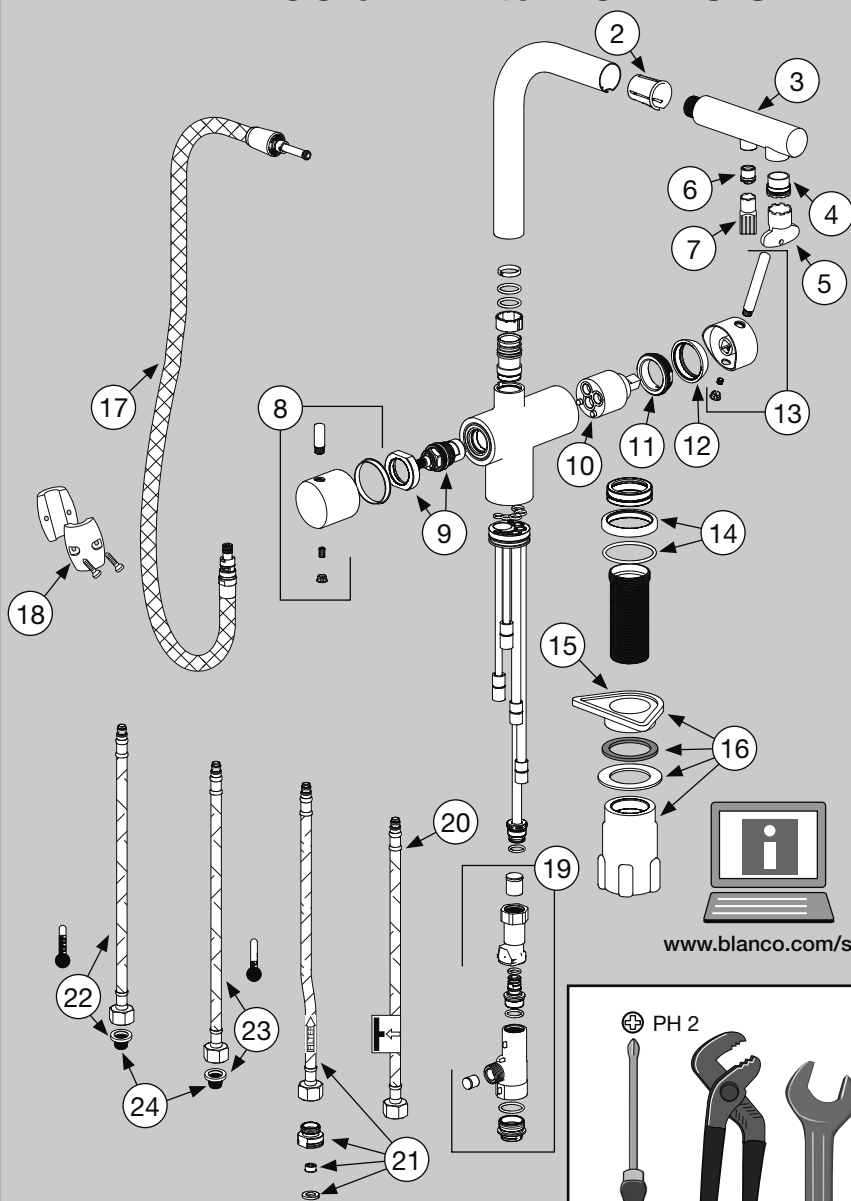

BLANCO

BLANCO drink.filter FONTAS-S II

BLANCO drink.filter FONTAS-S II

www.blanco.com/sos

PH 2

- 1x 14 mm
- 1x 19 mm
- 1x 22 mm

15

16

17

clean H₂O

min. 10 L

18

min. 20 sec.

19

Option

20