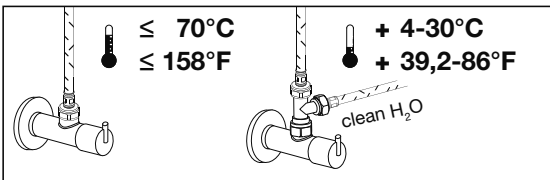

BLANCO

BLANCO drink.filter FONTAS-S II

BLANCO drink.filter FONTAS-S II

www.blanco.com/sos

PH 2

- 1x 14 mm
- 1x 19 mm
- 1x 22 mm

15

16