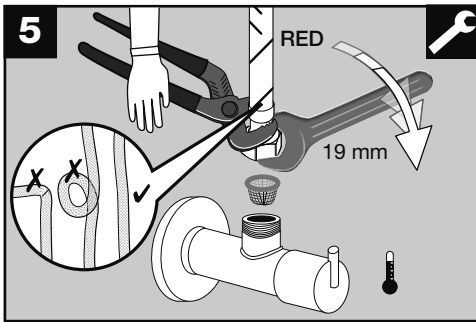

BLANCO

BLANCO drink.filter FONTAS-S II

BLANCO drink.filter FONTAS-S II

www.blanco.com/sos

PH 2

- 1x 14 mm
- 1x 19 mm
- 1x 22 mm

15

16