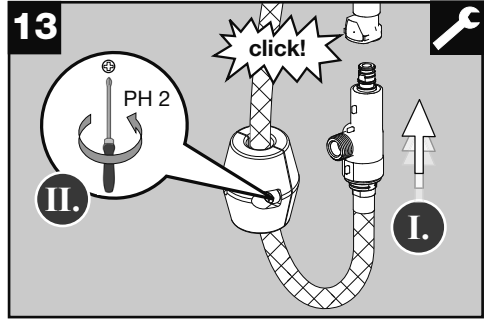

BLANCO

BLANCO drink.filter FONTAS-S II

BLANCO drink.filter FONTAS-S II

www.blanco.com/sos

PH 2

- 1x 14 mm
- 1x 19 mm
- 1x 22 mm

15

16