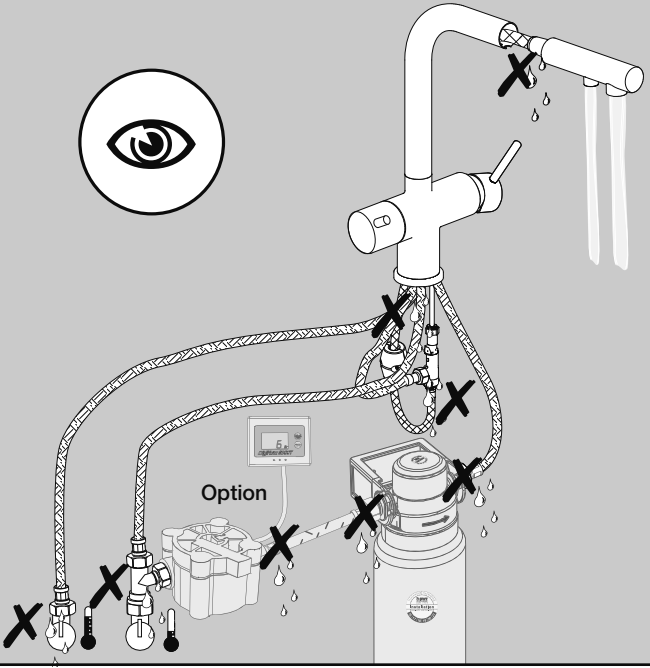

17

clean H₂O

min. 10 L

18

min. 20 sec.

19

Option

20