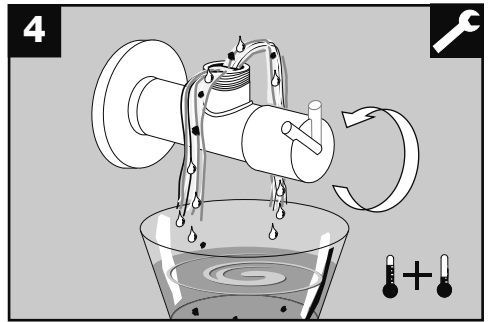

BLANCO

BLANCO drink.filter FONTAS-S II

BLANCO drink.filter FONTAS-S II

www.blanco.com/sos

PH 2

- 1x 14 mm
- 1x 19 mm
- 1x 22 mm

15

16