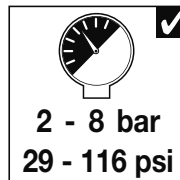

BLANCO

BLANCO drink.filter FONTAS-S II

BLANCO drink.filter FONTAS-S II

www.blanco.com/sos

PH 2

- 1x 14 mm
- 1x 19 mm
- 1x 22 mm

15

16