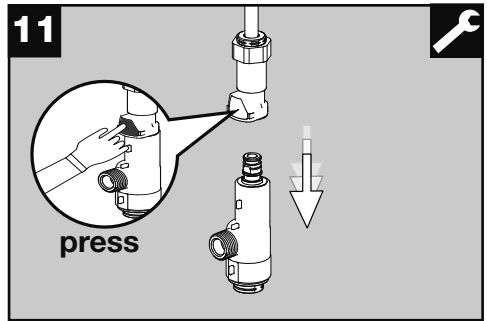

BLANCO

BLANCO drink.filter FONTAS-S II

BLANCO drink.filter FONTAS-S II

www.blanco.com/sos

PH 2

- 1x 14 mm
- 1x 19 mm
- 1x 22 mm

15

16