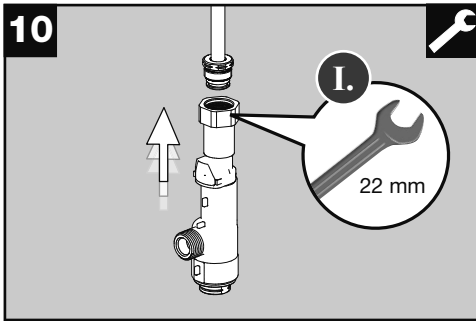

BLANCO

BLANCO drink.filter FONTAS-S II

BLANCO drink.filter FONTAS-S II

www.blanco.com/sos

PH 2

- 1x 14 mm
- 1x 19 mm
- 1x 22 mm

15

16