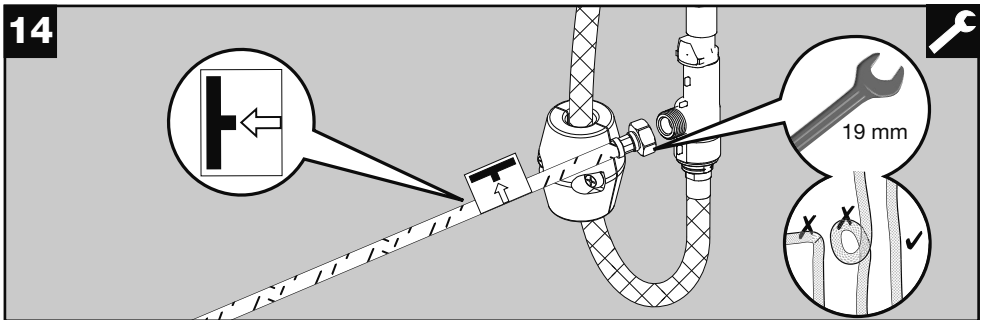

BLANCO

BLANCO drink.filter FONTAS-S II

BLANCO drink.filter FONTAS-S II

www.blanco.com/sos

PH 2

- 1x 14 mm
- 1x 19 mm
- 1x 22 mm

15

16