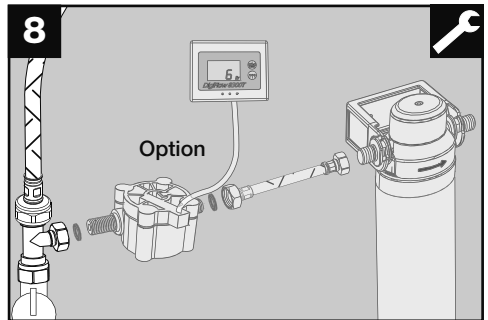

BLANCO

BLANCO drink.filter FONTAS-S II

BLANCO drink.filter FONTAS-S II

www.blanco.com/sos

PH 2

- 1x 14 mm
- 1x 19 mm
- 1x 22 mm

15

16