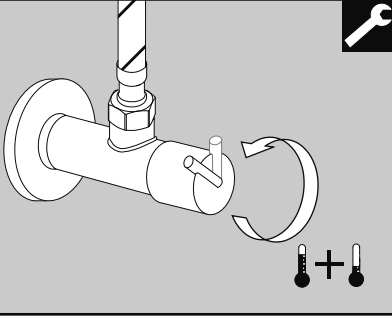

BLANCO

BLANCO drink.filter FONTAS-S II

BLANCO drink.filter FONTAS-S II

www.blanco.com/sos

PH 2

- 1x 14 mm
- 1x 19 mm
- 1x 22 mm

15

16