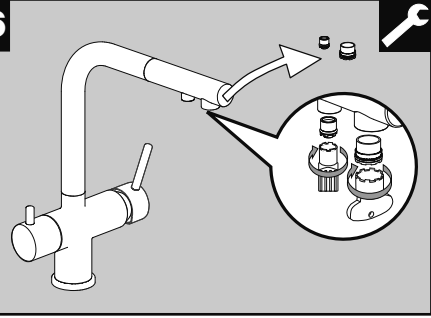

BLANCO

BLANCO drink.filter FONTAS-S II

BLANCO drink.filter FONTAS-S II

www.blanco.com/sos

PH 2

- 1x 14 mm
- 1x 19 mm
- 1x 22 mm

15

16