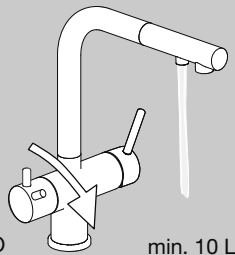

17

clean H₂O

min. 10 L

18