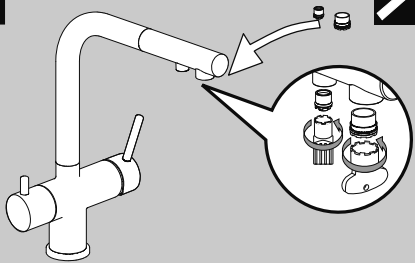

20

21

22

23

BLANCO

BLANCO GmbH + Co KG
Service
Tel.: +49 7045 44-81 419
service@blanco.com
www.blanco.com