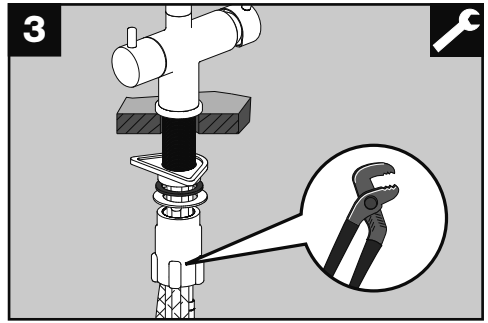

BLANCO

BLANCO drink.filter FONTAS-S II

BLANCO drink.filter FONTAS-S II

www.blanco.com/sos

PH 2

- 1x 14 mm
- 1x 19 mm
- 1x 22 mm

15

16