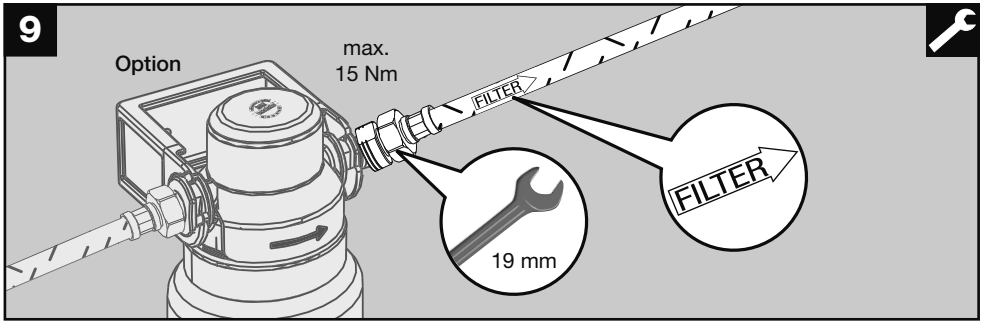

BLANCO

BLANCO drink.filter FONTAS-S II

BLANCO drink.filter FONTAS-S II

www.blanco.com/sos

PH 2

- 1x 14 mm
- 1x 19 mm
- 1x 22 mm

15

16