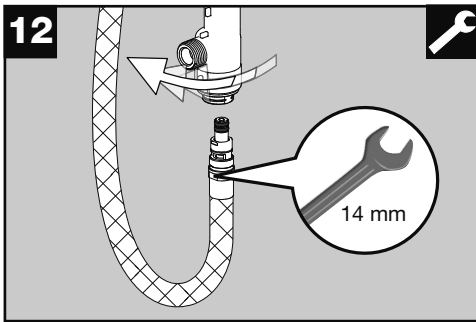

BLANCO

BLANCO drink.filter FONTAS-S II

BLANCO drink.filter FONTAS-S II

www.blanco.com/sos

PH 2

- 1x 14 mm
- 1x 19 mm
- 1x 22 mm

15

16