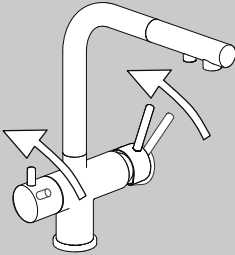

20

21

22

23

BLANCO

BLANCO GmbH + Co KG
Service
Tel.: +49 7045 44-81 419
service@blanco.com
www.blanco.com