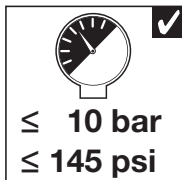

# BLANCO CARENA-S Vario HD