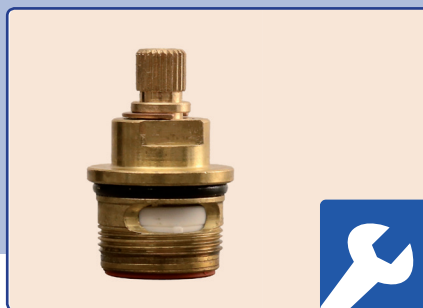

BLANCO

Reparatur-Anleitung
Repair instruction

BLANCO SORA HD

BLANCO

BLANCO SORA

30 mm

Art.-No. 139 181

BLANCO

BLANCO SORA

⊗

⊗ 2,5 mm

Art.-No. 139 188

⊗ 12 mm

12 mm

2,5 mm

Art.-No. 139 188

BLANCO

BLANCO SORA