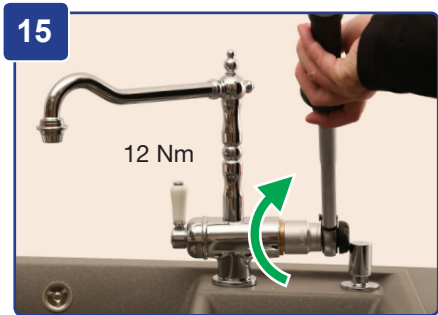

BLANCO

Reparatur-Anleitung
Repair instruction

BLANCO SORA HD

BLANCO

BLANCO SORA

30 mm

Art.-No. 139 181

BLANCO

BLANCO SORA

⊗

⊗ 2,5 mm

Art.-No. 139 188

⊗ 12 mm

12 mm

2,5 mm

Art.-No. 139 188