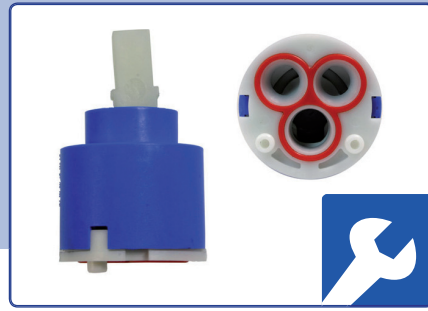

BLANCO

Reparatur-Anleitung
Repair instruction

BLANCO SORA HD

BLANCO

BLANCO SORA

30 mm

Art.-No. 139 181

BLANCO

BLANCO SORA

⊗

⊗ 2,5 mm

Art.-No. 139 188

⊗ 12 mm

12 mm

2,5 mm

Art.-No. 139 188