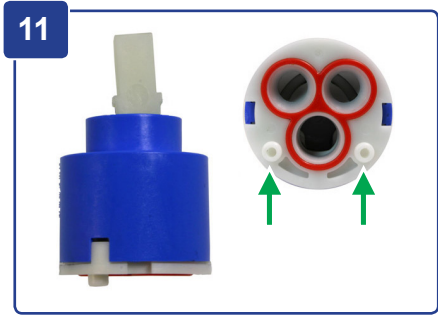

BLANCO

Reparatur-Anleitung
Repair instruction

BLANCO SORA HD

BLANCO

BLANCO SORA

30 mm

Art.-No. 139 181

BLANCO

BLANCO SORA

⊗

⊗ 2,5 mm

Art.-No. 139 188

⊗ 12 mm

12 mm

2,5 mm

Art.-No. 139 188