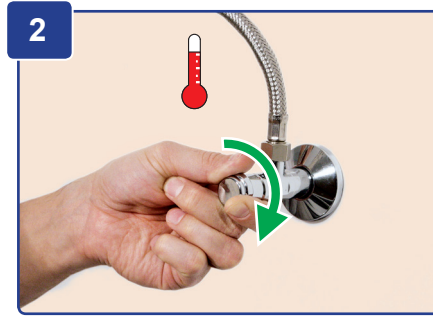

BLANCO

Reparatur-Anleitung
Repair instruction

BLANCO SORA HD

BLANCO

BLANCO SORA

30 mm

Art.-No. 139 181

BLANCO