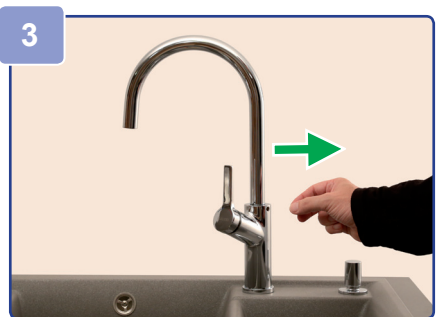

BLANCO

BLANCO CARENA
BLANCO JURENA