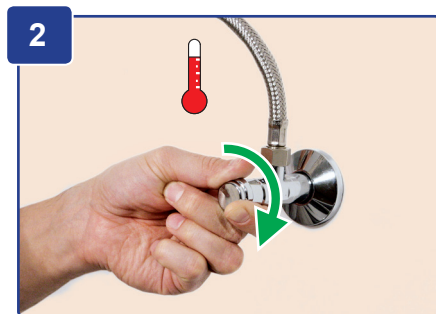

# BLANCO

BLANCO CARENA  
BLANCO JURENA

2,5 mm

Art.-No. 139 188

27 mm