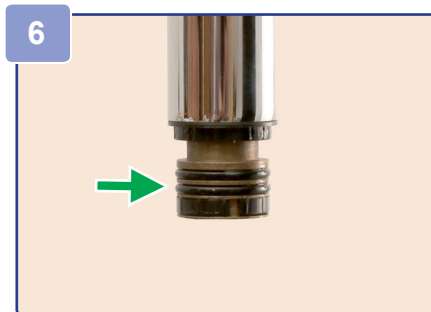

BLANCO

BLANCO CARENA
BLANCO JURENA