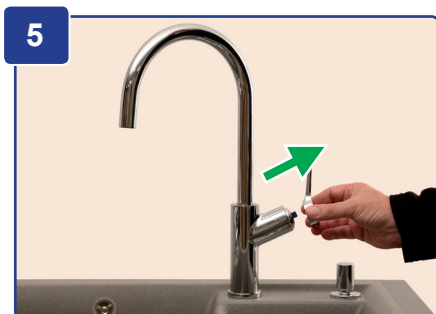

# BLANCO

BLANCO CARENA  
BLANCO JURENA

2,5 mm

Art.-No. 139 188

27 mm