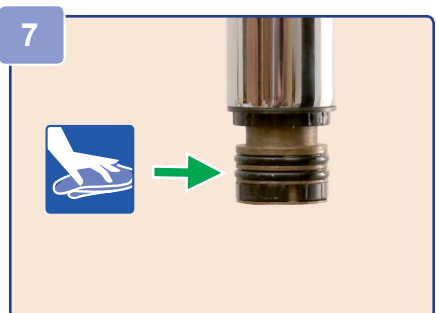

BLANCO

BLANCO CARENA
BLANCO JURENA