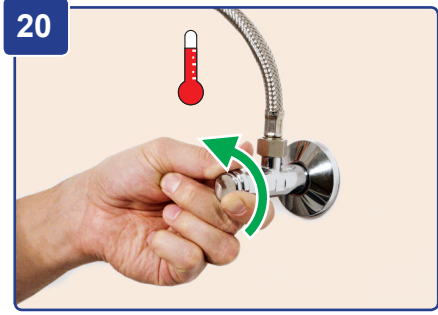

# BLANCO

BLANCO CARENA  
BLANCO JURENA

2,5 mm

Art.-No. 139 188

27 mm