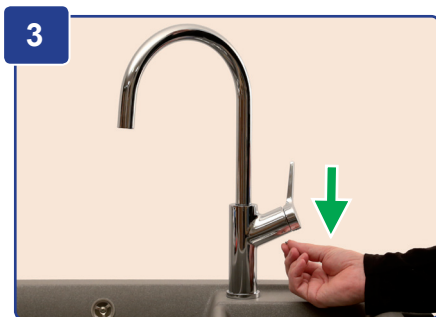

# BLANCO

BLANCO CARENA  
BLANCO JURENA

2,5 mm

Art.-No. 139 188

27 mm