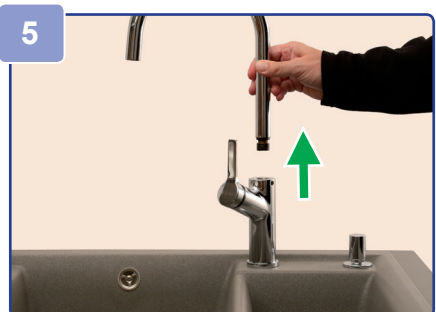

BLANCO

BLANCO CARENA
BLANCO JURENA