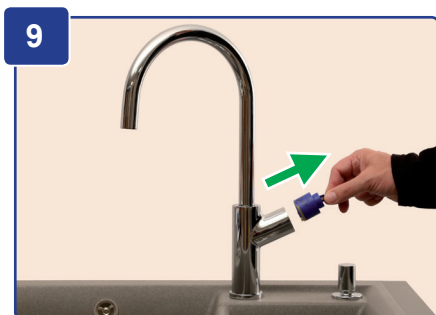

# BLANCO

BLANCO CARENA  
BLANCO JURENA

2,5 mm

Art.-No. 139 188

27 mm