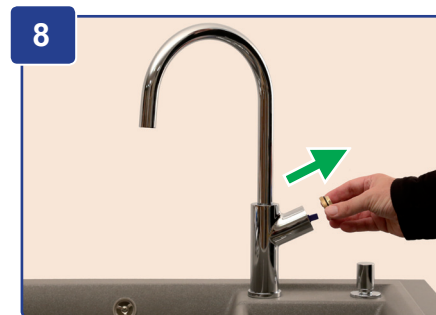

# BLANCO

BLANCO CARENA  
BLANCO JURENA

2,5 mm

Art.-No. 139 188

27 mm