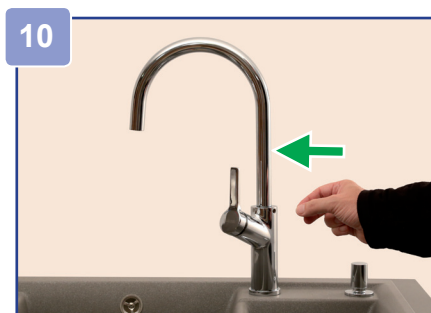

BLANCO

BLANCO CARENA
BLANCO JURENA