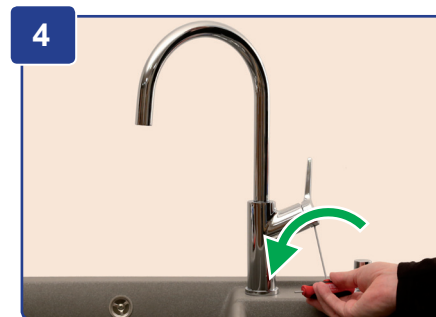

# BLANCO

BLANCO CARENA  
BLANCO JURENA

2,5 mm

Art.-No. 139 188

27 mm