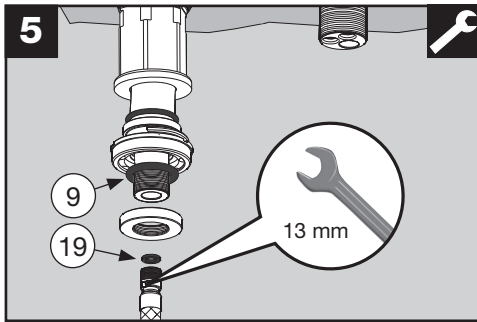

BLANCO

BLANCO ELOSCOPE-F II HD

≤ 70°C
≤ 158°F

≤ 10 bar
≤ 145 psi

20

Art.-No.
520 523

21

BLANCO