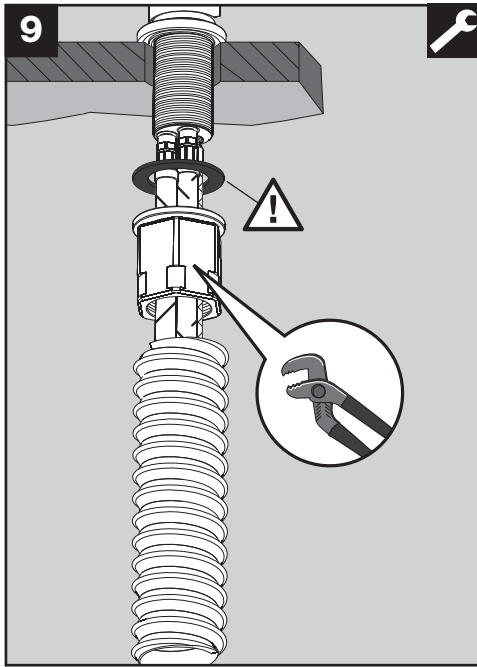

BLANCO

BLANCO ELOSCOPE-F II HD

≤ 70°C
≤ 158°F

≤ 10 bar
≤ 145 psi

20

Art.-No.
520 523

21

BLANCO