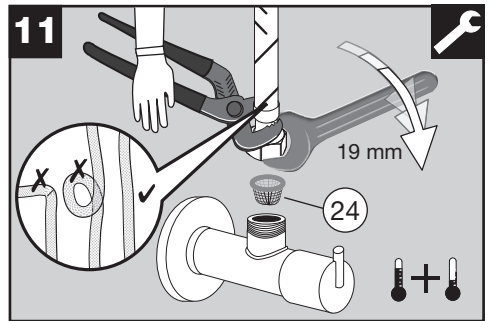

BLANCO

BLANCO ELOSCOPE-F II HD

≤ 70°C
≤ 158°F

≤ 10 bar
≤ 145 psi

20

Art.-No.
520 523

21

BLANCO