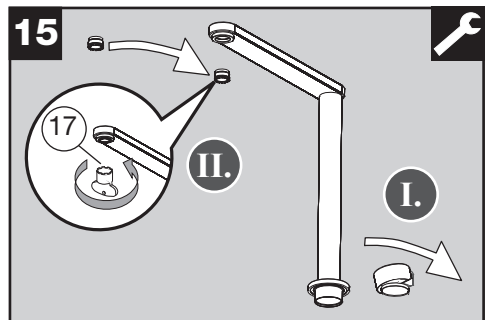

BLANCO

BLANCO ELOSCOPE-F II HD

≤ 70°C
≤ 158°F

≤ 10 bar
≤ 145 psi

20

Art.-No.
520 523

21

BLANCO