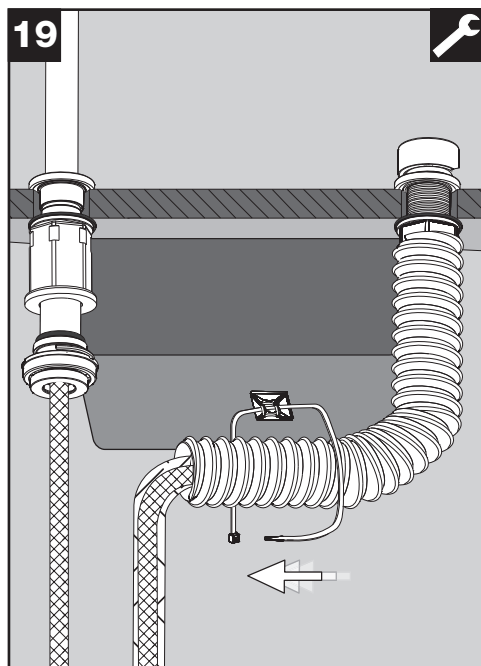

BLANCO

BLANCO ELOSCOPE-F II HD

≤ 70°C
≤ 158°F

≤ 10 bar
≤ 145 psi

20

Art.-No.
520 523

21

BLANCO