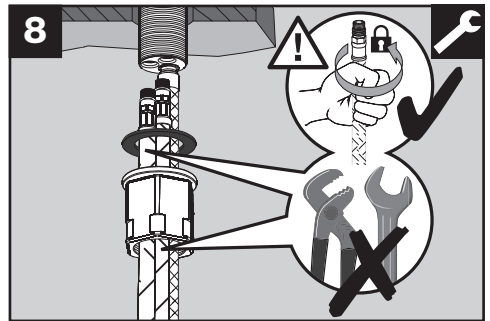

BLANCO

BLANCO ELOSCOPE-F II HD

≤ 70°C
≤ 158°F

≤ 10 bar
≤ 145 psi

20

Art.-No.
520 523

21

BLANCO