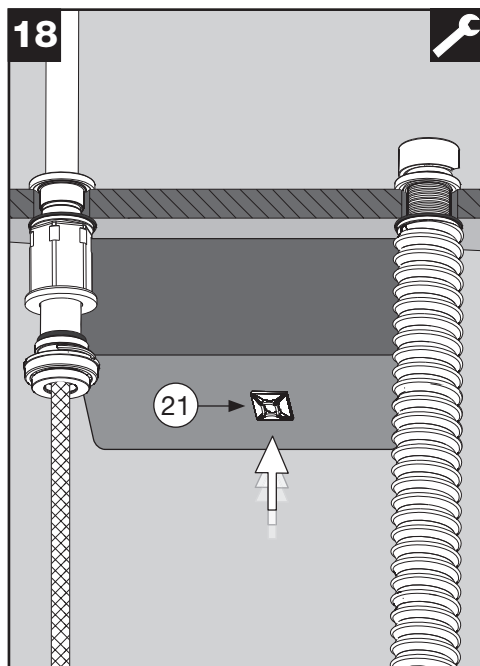

BLANCO

BLANCO ELOSCOPE-F II HD

≤ 70°C
≤ 158°F

≤ 10 bar
≤ 145 psi

20

Art.-No.
520 523

21

BLANCO