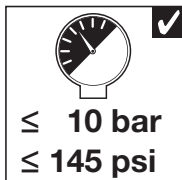

BLANCO

BLANCO ELOSCOPE-F II HD

≤ 70°C
≤ 158°F

≤ 10 bar
≤ 145 psi

20

Art.-No.
520 523

21

BLANCO