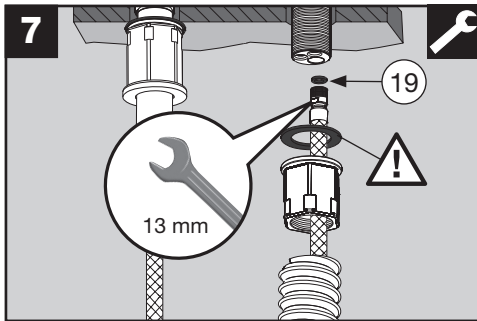

BLANCO

BLANCO ELOSCOPE-F II HD

≤ 70°C
≤ 158°F

≤ 10 bar
≤ 145 psi

20

Art.-No.
520 523

21

BLANCO