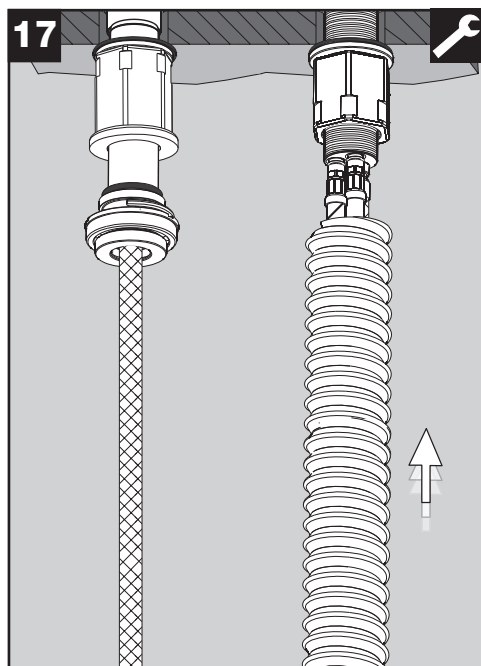

BLANCO

BLANCO ELOSCOPE-F II HD

≤ 70°C
≤ 158°F

≤ 10 bar
≤ 145 psi

20

Art.-No.
520 523

21

BLANCO