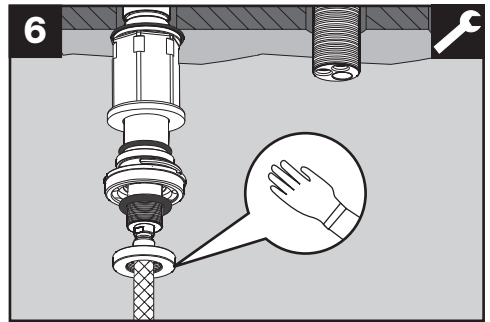

BLANCO

BLANCO ELOSCOPE-F II HD

≤ 70°C
≤ 158°F

≤ 10 bar
≤ 145 psi

20

Art.-No.
520 523

21

BLANCO