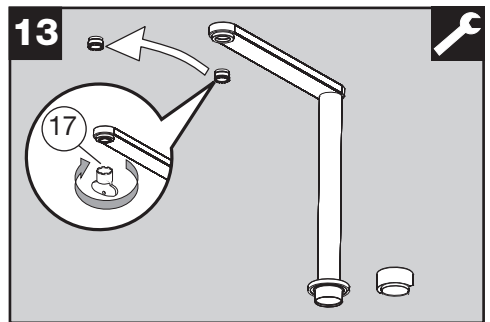

BLANCO

BLANCO ELOSCOPE-F II HD

≤ 70°C
≤ 158°F

≤ 10 bar
≤ 145 psi

20

Art.-No.
520 523

21

BLANCO