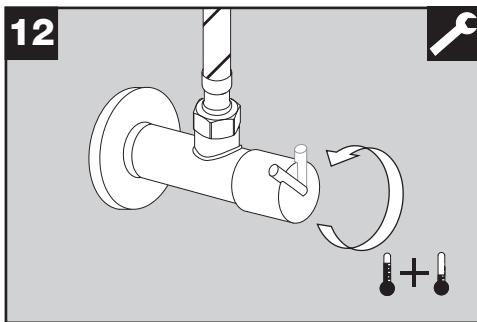

BLANCO

BLANCO ELOSCOPE-F II HD

≤ 70°C
≤ 158°F

≤ 10 bar
≤ 145 psi

20

Art.-No.
520 523

21

BLANCO