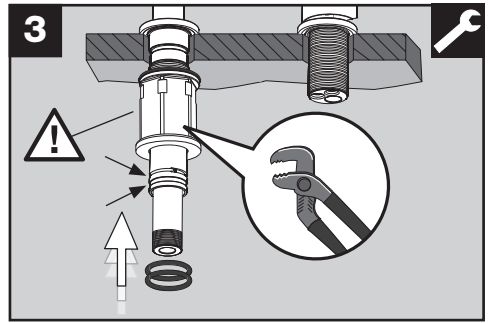

BLANCO

BLANCO ELOSCOPE-F II HD

≤ 70°C
≤ 158°F

≤ 10 bar
≤ 145 psi

20

Art.-No.
520 523

21

BLANCO