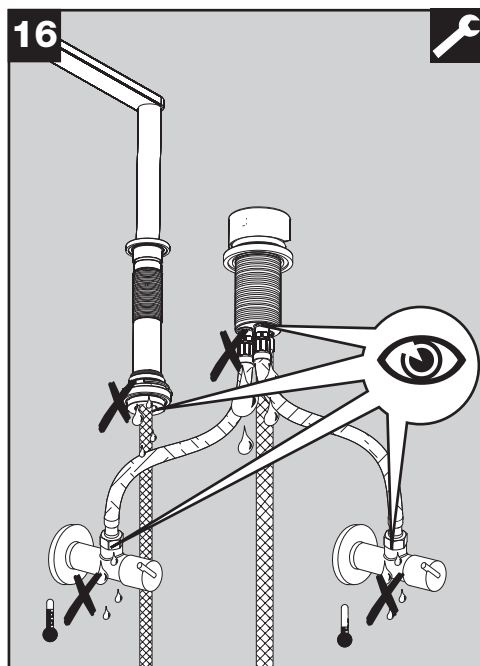

BLANCO

BLANCO ELOSCOPE-F II HD

≤ 70°C
≤ 158°F

≤ 10 bar
≤ 145 psi

20

Art.-No.
520 523

21

BLANCO