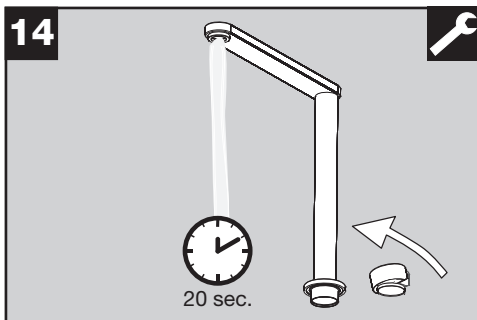

BLANCO

BLANCO ELOSCOPE-F II HD

≤ 70°C
≤ 158°F

≤ 10 bar
≤ 145 psi

20

Art.-No.
520 523

21

BLANCO