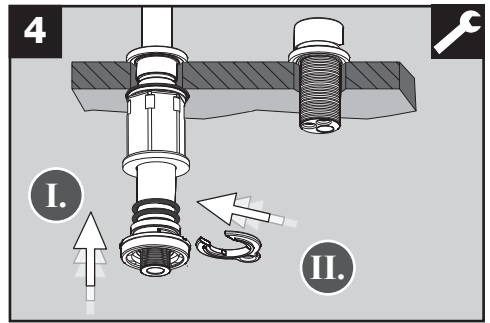

BLANCO

BLANCO ELOSCOPE-F II HD

≤ 70°C
≤ 158°F

≤ 10 bar
≤ 145 psi

20

Art.-No.
520 523

21

BLANCO