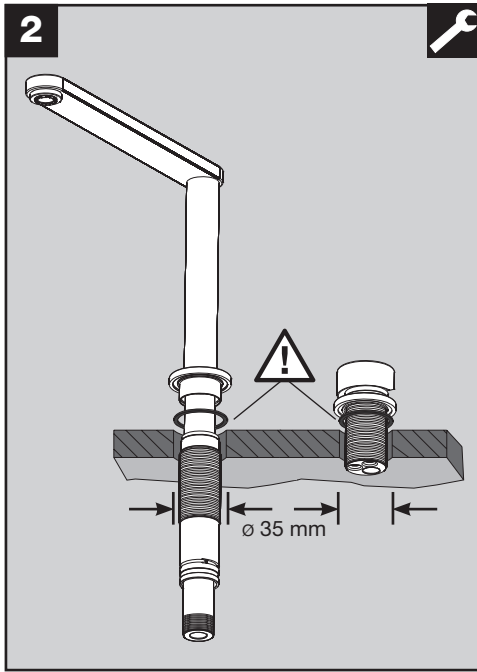

BLANCO

BLANCO ELOSCOPE-F II HD

≤ 70°C
≤ 158°F

≤ 10 bar
≤ 145 psi

20

Art.-No.
520 523

21

BLANCO