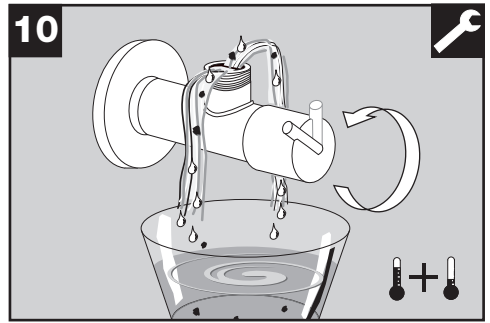

BLANCO

BLANCO ELOSCOPE-F II HD

≤ 70°C
≤ 158°F

≤ 10 bar
≤ 145 psi

20

Art.-No.
520 523

21

BLANCO