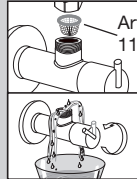

BLANCO

BLANCO ELOSCOPE-F II HD

≤ 70°C
≤ 158°F

≤ 10 bar
≤ 145 psi

20

Art.-No.
520 523

21

BLANCO