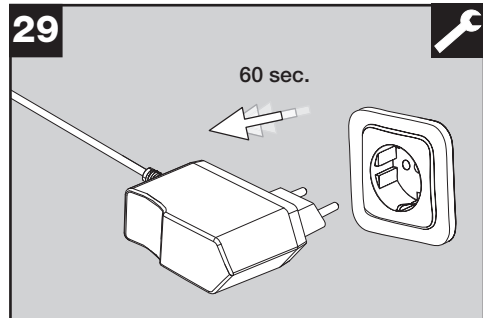

BLANCO

BLANCO GmbH + Co KG
Service
Tel.: +49 7045 44-81 419
info@blanco-germany.com
www.blanco-germany.com