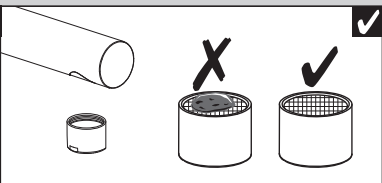

BLANCO

BLANCO GmbH + Co KG
Service
Tel.: +49 7045 44-81 419
info@blanco-germany.com
www.blanco-germany.com