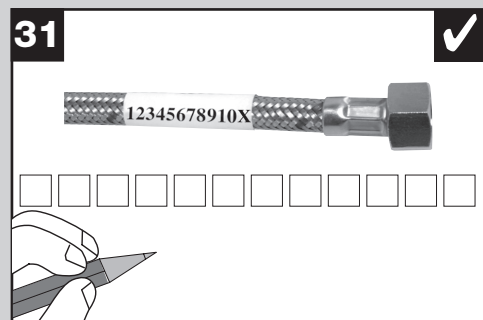

BLANCO

BLANCO GmbH + Co KG
Service
Tel.: +49 7045 44-81 419
info@blanco-germany.com
www.blanco-germany.com