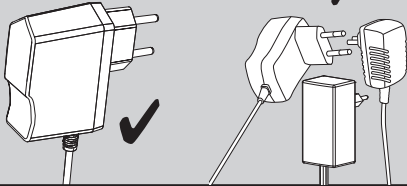

MAX= 90 sec.

MAX

23

24

25

BLANCO

26

2014/35/EU
Low Voltage
DC \equiv 5 V