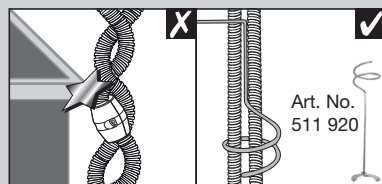

BLANCO

BLANCO GmbH + Co KG
Service
Tel.: +49 7045 44-81 419
info@blanco-germany.com
www.blanco-germany.com