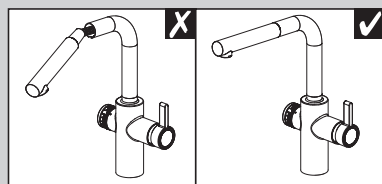

BLANCO

BLANCO GmbH + Co KG
Service
Tel.: +49 7045 44-81 419
info@blanco-germany.com
www.blanco-germany.com