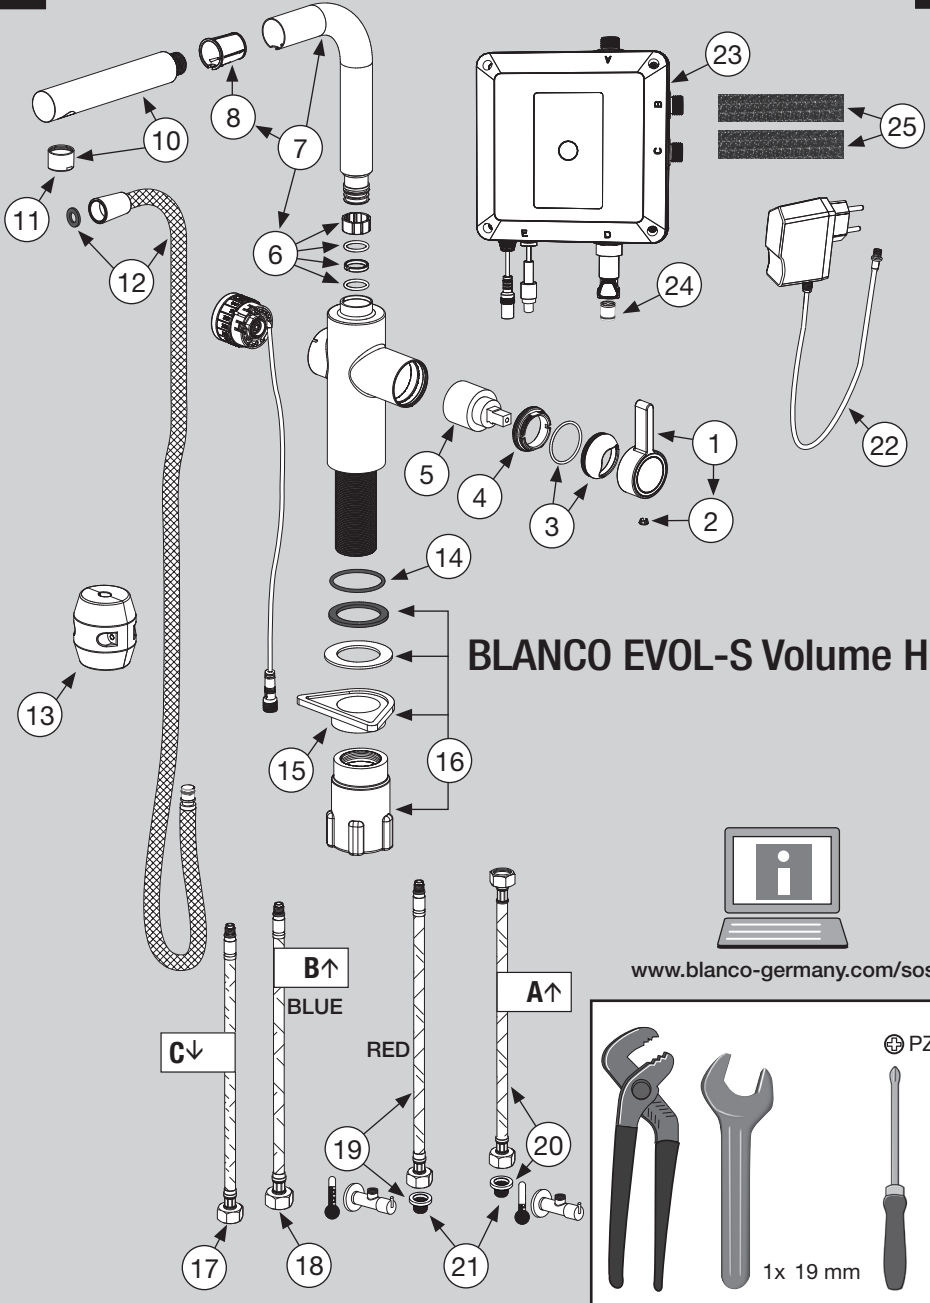

BLANCO EVOL-S Volume HD

www.blanco-germany.com/sos