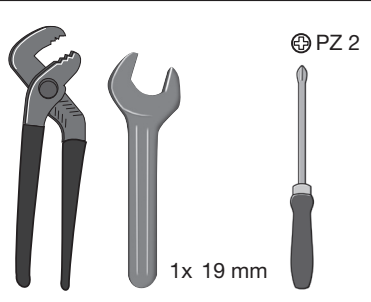

BLANCO EVOL-S Volume HD

www.blanco-germany.com/sos