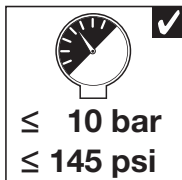

BLANCO

BLANCO EVOL-S Volume HD