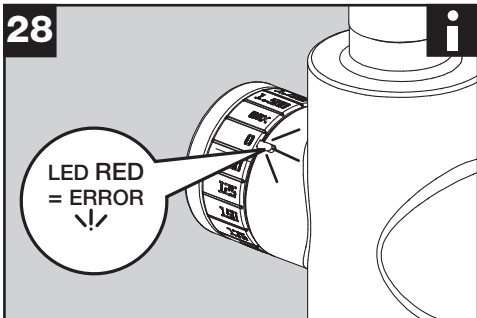

BLANCO

BLANCO GmbH + Co KG
Service
Tel.: +49 7045 44-81 419
info@blanco-germany.com
www.blanco-germany.com