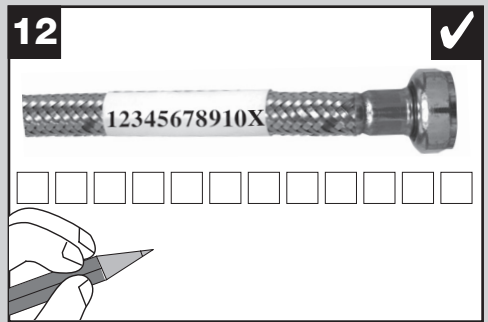

BLANCO

BLANCO CATRIS-S Flexo HD

1

i

BLANCO CATRIS-S Flexo HD

www.blanco.com/sos

1x 19 mm

BLANCO