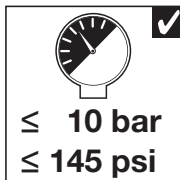

BLANCO

BLANCO CATRIS-S Flexo HD

1

i

BLANCO CATRIS-S Flexo HD

www.blanco.com/sos

1x 19 mm

BLANCO