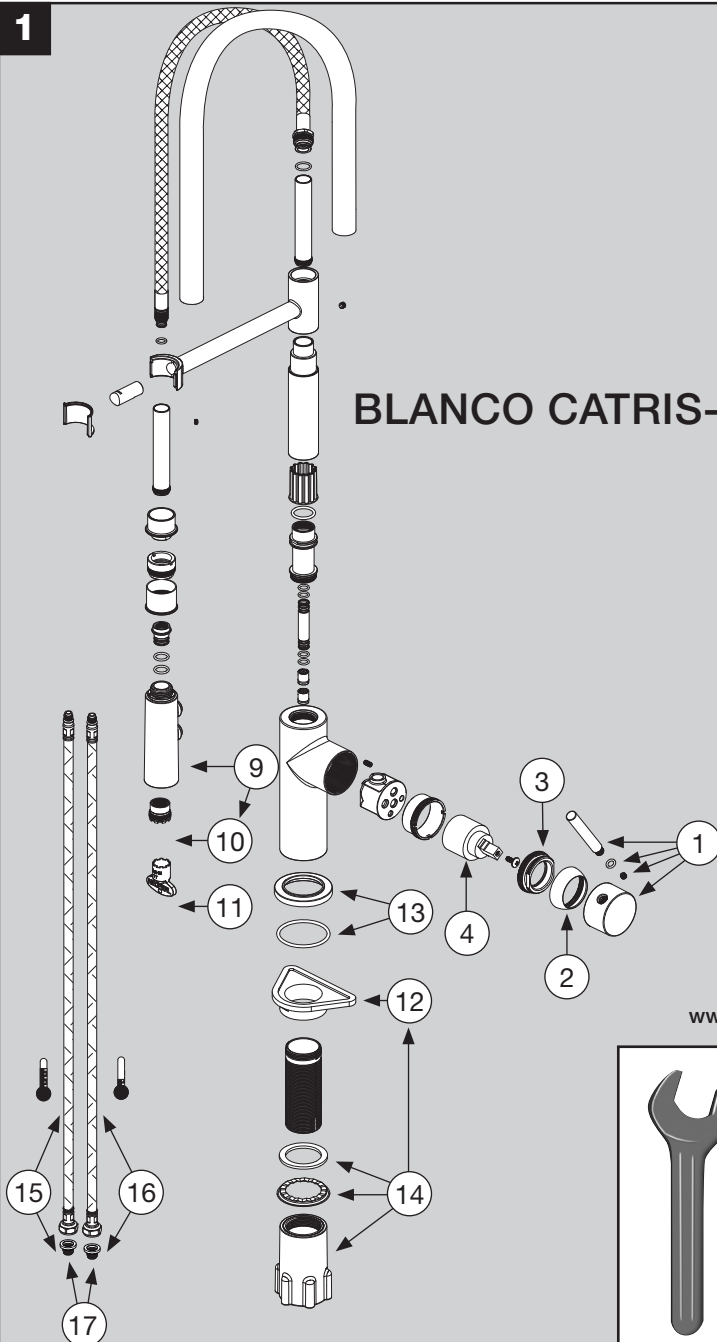

BLANCO

BLANCO CATRIS-S Flexo HD

1

i

BLANCO CATRIS-S Flexo HD

www.blanco.com/sos

1x 19 mm

BLANCO