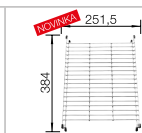

BLANCO PLEON 5

NOVINKA

SILGRANIT® PuraDur®

Čistá eleganc - velký objem

- Nadčasově elegantní provedení v rovných liniích
- Jednodřez, s maximálním objemem díky své hloubce
- Velkorysý prostor pro baterii
- Dobře udržovatelný, plynulý přechod okraje dřezu k prostoru pro baterii
- Ušlechtilý a hygienický: skrytý přepad C-overflow®
- Odtokový systém BLANCO InFino® - elegantně integrován, obzvlášť snadný na údržbu

SILGRANIT®

BLANCO PLEON 5
SILGRANIT® PuraDur®

Materiál/barva

Doporučené baterie
BLANCO AVONA-S

50 cm rozměr
skřínky

antracit
bez excentru 521 504

antracit
521 278

šedá skála
bez excentru 521 669

šedá skála
521 285

aluminium
bez excentru 521 670

aluminium
521 279

perlově šedá
bez excentru 521 671

perlově šedá
521 286

bílá
bez excentru 521 672

silgranit bílá
521 280

jasmín
bez excentru 521 673

jasmín
521 281

běžová champagne
bez excentru 521 674

běžová champagne
521 282

tartufo
bez excentru 521 675

tartufo
521 283

muškát
bez excentru 521 676

muškát
521 716

kávová
bez excentru 521 677

kávová
521 284

Hloubka dřezu: 220 mm
Kompozitní krájecí deska z jasanu, která může být součástí, může být umístěna na okraji dřezu pouze v případě, že průměr kuchyňské baterie je menší než 48 mm.

○ = předfrézované otvory k proražení

Volitelné příslušenství

Systém třídění odpadu

230 700

227 689

234 795

230 734

518 722

V dodávce

odtoková armatura s prostorově úspornou trubkou, 3 1/2" košový ventil InFino®