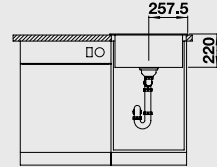

kávová
521 284

Hloubka dřezu: 220 mm
Kompozitní krájecí deska z jasanu, která může být součástí, může být umístěna na okraji dřezu pouze v případě, že průměr kuchyňské baterie je menší než 48 mm.

○ = předfrézované otvory k proražení

odtoková armatura s prostorově úspornou trubkou, 3 1/2" košový ventil InFino®