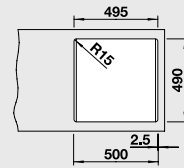

kávová
521 284

Hloubka dřezu: 220 mm
Kompozitní krájecí deska z jasanu, která může být součástí, může být umístěna na okraji dřezu pouze v případě, že průměr kuchyňské baterie je menší než 48 mm.

○ = předfrézované otvory k proražení