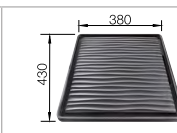

BLANCO PLEON 5

NOVINKA

SILGRANIT® PuraDur®

Čistá eleganc - velký objem

- Nadčasově elegantní provedení v rovných liniích
- Jednodřez, s maximálním objemem díky své hloubce
- Velkorysý prostor pro baterii
- Dobře udržovatelný, plynulý přechod okraje dřezu k prostoru pro baterii
- Ušlechtilý a hygienický: skrytý přepad C-overflow®
- Odtokový systém BLANCO InFino® - elegantně integrován, obzvlášť snadný na údržbu

SILGRANIT®

BLANCO PLEON 5
SILGRANIT® PuraDur®

Materiál/barva

Doporučené baterie
BLANCO AVONA-S

50 cm rozměr
skřínky

antracit
bez excentru 521 504

antracit
521 278

šedá skála
bez excentru 521 669

šedá skála
521 285

aluminium
bez excentru 521 670

aluminium
521 279

perlově šedá
bez excentru 521 671

perlově šedá
521 286

bílá
bez excentru 521 672

silgranit bílá
521 280

jasmín
bez excentru 521 673

jasmín
521 281

běžová champagne
bez excentru 521 674

běžová champagne
521 282

tartufo
bez excentru 521 675

tartufo
521 283

muškát
bez excentru 521 676

muškát
521 716

kávová
bez excentru 521 677

kávová
521 284

Hloubka dřezu: 220 mm
Kompozitní krájecí deska z jasanu, která může být součástí, může být umístěna na okraji dřezu pouze v případě, že průměr kuchyňské baterie je menší než 48 mm.

○ = předfrézované otvory k proražení

Volitelné příslušenství

Systém třídění odpadu

230 700

227 689

234 795

230 734

518 722

V dodávce

odtoková armatura s prostorově úspornou trubkou, 3 1/2" košový ventil InFino®