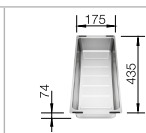

BLANCO PLEON 5

NOVINKA

SILGRANIT® PuraDur®

Čistá eleganc - velký objem

- Nadčasově elegantní provedení v rovných liniích
- Jednodřez, s maximálním objemem díky své hloubce
- Velkorysý prostor pro baterii
- Dobře udržovatelný, plynulý přechod okraje dřezu k prostoru pro baterii
- Ušlechtilý a hygienický: skrytý přepad C-overflow®
- Odtokový systém BLANCO InFino® - elegantně integrován, obzvlášť snadný na údržbu

SILGRANIT®

BLANCO PLEON 5
SILGRANIT® PuraDur®

Materiál/barva

Doporučené baterie
BLANCO AVONA-S

50 cm rozměr
skřínky

antracit
bez excentru 521 504

antracit
521 278

šedá skála
bez excentru 521 669

šedá skála
521 285

aluminium
bez excentru 521 670

aluminium
521 279

perlově šedá
bez excentru 521 671

perlově šedá
521 286

bílá
bez excentru 521 672

silgranit bílá
521 280

jasmín
bez excentru 521 673

jasmín
521 281

běžová champagne
bez excentru 521 674

běžová champagne
521 282

tartufo
bez excentru 521 675

tartufo
521 283

muškát
bez excentru 521 676

muškát
521 716

kávová
bez excentru 521 677

kávová
521 284

Hloubka dřezu: 220 mm
Kompozitní krájecí deska z jasanu, která může být součástí, může být umístěna na okraji dřezu pouze v případě, že průměr kuchyňské baterie je menší než 48 mm.

○ = předfrézované otvory k proražení

Volitelné příslušenství

Systém třídění odpadu

230 700

227 689

234 795

230 734

518 722

V dodávce

odtoková armatura s prostorově úspornou trubkou, 3 1/2" košový ventil InFino®