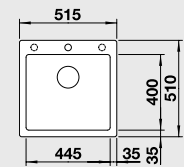

kávová
521 284

Hloubka dřezu: 220 mm
Kompozitní krájecí deska z jasanu, která může být součástí, může být umístěna na okraji dřezu pouze v případě, že průměr kuchyňské baterie je menší než 48 mm.

○ = předfrézované otvory k proražení