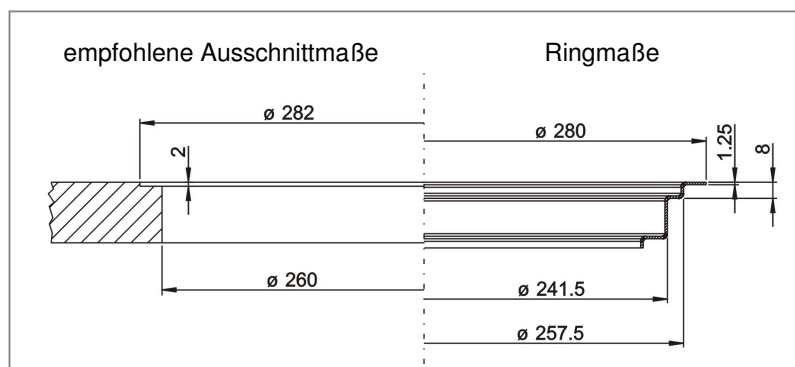

Aufgesetzte Variante, Art. Nr. 0 512 336

empfohlene Einbaumaße:

Ausschnitt - Ø: 260 mm

mit geeignetem Silikon verkleben

Flächenbündige Variante, Art. Nr. 0 512 471

empfohlene Einbaumaße:

Ausschnitt - Ø: 260 mm

Stufenabsatztiefe: 2 mm

Stufenabsatz - Ø: 282 mm

mit geeignetem Silikon verkleben

Granit-Variante, Art. Nr. 0 512 472

empfohlene Einbaumaße:

Ausschnitt - Ø: 245 mm

Stufenabsatztiefe: 9 mm

Stufenabsatz - Ø: 262 mm