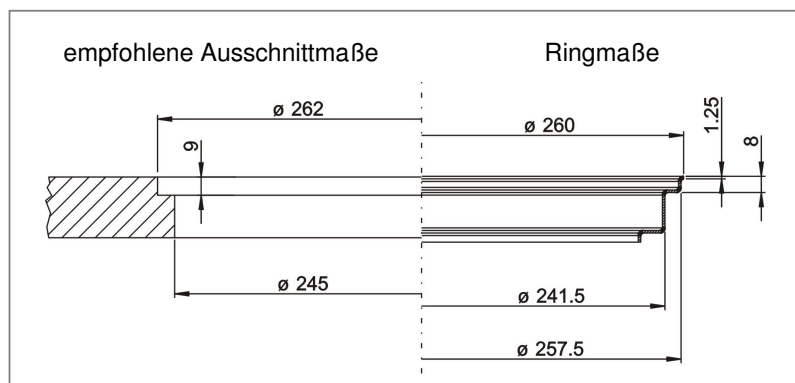

Aufgesetzte Variante, Art. Nr. 0 512 336

empfohlene Einbaumaße:

Ausschnitt - Ø: 260 mm

mit geeignetem Silikon verkleben

Flächenbündige Variante, Art. Nr. 0 512 471

empfohlene Einbaumaße:

Ausschnitt - Ø: 260 mm

Stufenabsatztiefe: 2 mm

Stufenabsatz - Ø: 282 mm

mit geeignetem Silikon verkleben

Granit-Variante, Art. Nr. 0 512 472

empfohlene Einbaumaße:

Ausschnitt - Ø: 245 mm

Stufenabsatztiefe: 9 mm

Stufenabsatz - Ø: 262 mm