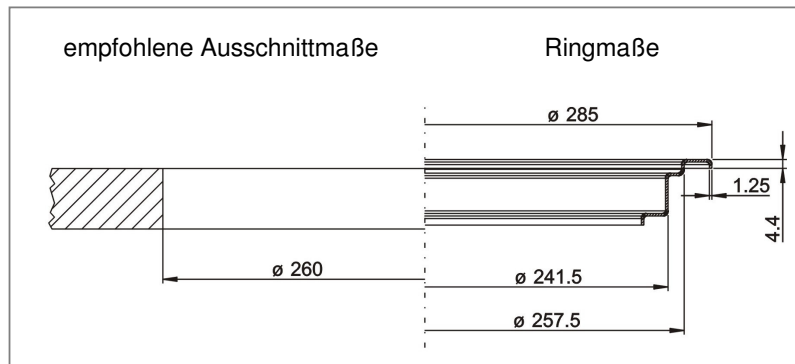

Aufgesetzte Variante, Art. Nr. 0 512 336

empfohlene Einbaumaße:

Ausschnitt - Ø: 260 mm

mit geeignetem Silikon verkleben

Flächenbündige Variante, Art. Nr. 0 512 471

empfohlene Einbaumaße:

Ausschnitt - Ø: 260 mm

Stufenabsatztiefe: 2 mm

Stufenabsatz - Ø: 282 mm

mit geeignetem Silikon verkleben

Granit-Variante, Art. Nr. 0 512 472

empfohlene Einbaumaße:

Ausschnitt - Ø: 245 mm

Stufenabsatztiefe: 9 mm

Stufenabsatz - Ø: 262 mm