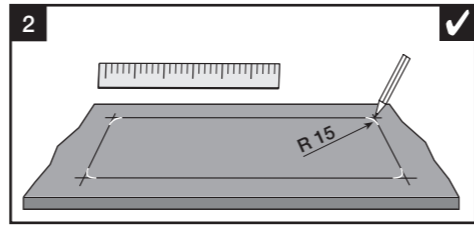

✓ OK
 ✗ not OK

BLANCO GmbH + Co KG
 Service
 Tel.: +49 7045 44-81 419
 info@blanco.com
 www.blanco.com

✓ OK
✗ not OK

	+2mm / -1mm		
	A	B	C
BLANCO CLASSIC 40 S	762 mm	492 mm	-6,5 mm
BLANCO CLASSIC 45	602 mm	498 mm	+12,5 mm
BLANCO CLASSIC 6 S	982 mm	492 mm	+11 mm
BLANCO CLASSIC 8	762 mm	492 mm	-19 mm
BLANCO CLASSIC 8 S	1142 mm	492 mm	-19 mm
BLANCO LANTOS 45 S	842 mm	482 mm	+10 mm
BLANCO LANTOS 5 S	932 mm	482 mm	+10 mm
BLANCO LANTOS 6 S	932 mm	482 mm	+4 mm
BLANCO LANIS 45 S	842 mm	482 mm	+10 mm
BLANCO LANIS 6 S	932 mm	482 mm	+9 mm
BLANCO LIVIT 45	462 mm	482 mm	+6 mm
BLANCO LIVIT 45 S	842 mm	482 mm	+16 mm
BLANCO LIVIT 45 S Salto	842 mm	482 mm	+7 mm
BLANCO LIVIT 6 S	982 mm	482 mm	+5 mm
BLANCO LIVIT 6 S Centric	982 mm	482 mm	+11 mm
BLANCO LIVIT 6 S Compact	762 mm	482 mm	+5 mm
BLANCO LIVIT 8 S	1192 mm	482 mm	-9 mm
BLANCO LIVIT XL 5 S	982 mm	482 mm	+11 mm
BLANCO LIVIT XL 6 S	982 mm	482 mm	+6 mm
BLANCO MAGNAT	842 mm	417 mm	-20 mm
BLANCO MEDIAN 45 S	840 mm	480 mm	+10 mm
BLANCO MEDIAN 6 S	980 mm	480 mm	+8 mm
BLANCO MEDIAN 8 S	1140 mm	480 mm	0 mm
BLANCO MEDIAN 9	840 mm	480 mm	-30 mm
BLANCO MEDIAN XL 6 S	980 mm	480 mm	+7 mm
BLANCO NAYA 9	842 mm	482 mm	-29 mm
BLANCO NAYA 9 S	1192 mm	482 mm	-29 mm
BLANCORONDO	Ø 444 mm	-	-3 mm
BLANCO RONDOSET	Ø 444 mm	-	+4,5mm (Bild1b)
BLANCO RONDOSOL	Ø 444 mm	-	-3 mm
BLANCO TIPO 45	462 mm	482 mm	+22 mm
BLANCO TIPO 45 S	842 mm	482 mm	+10 mm
BLANCO TIPO 45 S Compact	762 mm	482 mm	+10 mm
BLANCO TIPO 45 S Mini	587 mm	482 mm	+6 mm
BLANCO TIPO 5 S	932 mm	482 mm	+11,5 mm
BLANCO TIPO 6	587 mm	482 mm	-6 mm
BLANCO TIPO 6 Basic	587 mm	482 mm	-6 mm
BLANCO TIPO 6 S	932 mm	482 mm	-6 mm
BLANCO TIPO 6 S Basic	932 mm	482 mm	+9 mm
BLANCO TIPO 8	842 mm	482 mm	+21 mm
BLANCO TIPO 8 Compact	762 mm	482 mm	-19 mm
BLANCO TIPO 8 S	1192 mm	482 mm	-4 mm
BLANCO TIPO 8 S Compact	1140 mm	480 mm	-5 mm
BLANCO TIPO XL 6 S	932 mm	482 mm	-6 mm
BLANCO TIPO XL 9	932 mm	482 mm	+16 mm
BLANCO TIPO XL 9 S	1192 mm	482 mm	+16 mm
BLANCO TOP EE 5 x 5	483 mm	483 mm	+16,5 mm
BLANCO TOP EES 8 x 4	842 mm	417 mm	-4 mm
BLANCO TOP EES 10 x 5 / EES 10 x 5 II	962 mm	472 mm	+6 mm
BLANCO ZIA 45 S	842 mm	482 mm	+12 mm
BLANCO ZIA 5 S	932 mm	482 mm	+12 mm
BLANCO ZIA 6 S	932 mm	482 mm	+4 mm