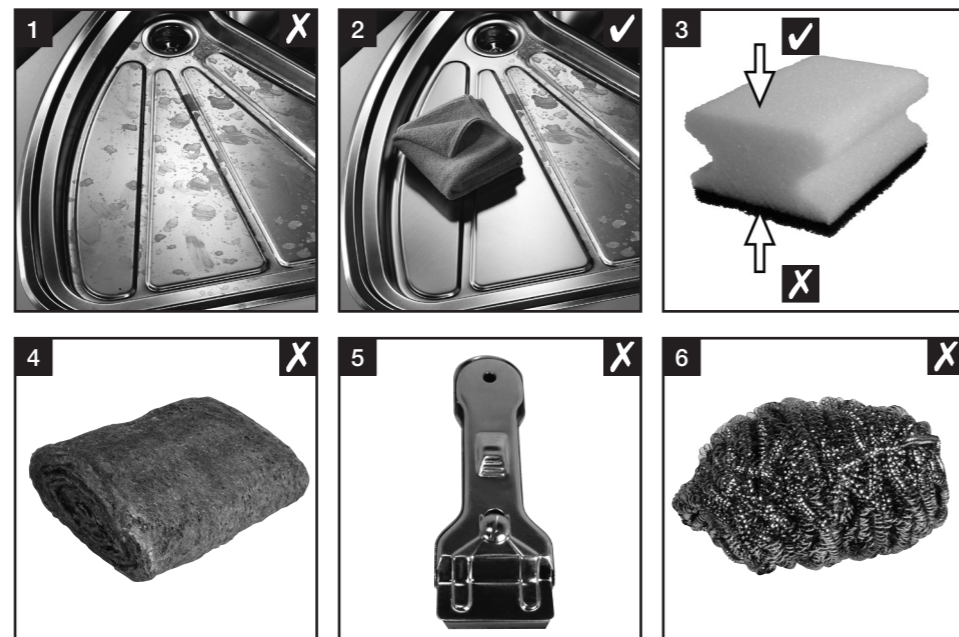

✓ OK
 ✗ not OK

BLANCO GmbH + Co KG
 Service
 Tel.: +49 7045 44-81 419
 info@blanco.com
 www.blanco.com

✓ OK
✗ not OK

	+2mm / -1mm		
	A	B	C
BLANCO CLASSIC 40 S	762 mm	492 mm	-6,5 mm
BLANCO CLASSIC 45	602 mm	498 mm	+12,5 mm
BLANCO CLASSIC 6 S	982 mm	492 mm	+11 mm
BLANCO CLASSIC 8	762 mm	492 mm	-19 mm
BLANCO CLASSIC 8 S	1142 mm	492 mm	-19 mm
BLANCO LANTOS 45 S	842 mm	482 mm	+10 mm
BLANCO LANTOS 5 S	932 mm	482 mm	+10 mm
BLANCO LANTOS 6 S	932 mm	482 mm	+4 mm
BLANCO LANIS 45 S	842 mm	482 mm	+10 mm
BLANCO LANIS 6 S	932 mm	482 mm	+9 mm
BLANCO LIVIT 45	462 mm	482 mm	+6 mm
BLANCO LIVIT 45 S	842 mm	482 mm	+16 mm
BLANCO LIVIT 45 S Salto	842 mm	482 mm	+7 mm
BLANCO LIVIT 6 S	982 mm	482 mm	+5 mm
BLANCO LIVIT 6 S Centric	982 mm	482 mm	+11 mm
BLANCO LIVIT 6 S Compact	762 mm	482 mm	+5 mm
BLANCO LIVIT 8 S	1192 mm	482 mm	-9 mm
BLANCO LIVIT XL 5 S	982 mm	482 mm	+11 mm
BLANCO LIVIT XL 6 S	982 mm	482 mm	+6 mm
BLANCO MAGNAT	842 mm	417 mm	-20 mm
BLANCO MEDIAN 45 S	840 mm	480 mm	+10 mm
BLANCO MEDIAN 6 S	980 mm	480 mm	+8 mm
BLANCO MEDIAN 8 S	1140 mm	480 mm	0 mm
BLANCO MEDIAN 9	840 mm	480 mm	-30 mm
BLANCO MEDIAN XL 6 S	980 mm	480 mm	+7 mm
BLANCO NAYA 9	842 mm	482 mm	-29 mm
BLANCO NAYA 9 S	1192 mm	482 mm	-29 mm
BLANCORONDO	Ø 444 mm	-	-3 mm
BLANCO RONDOSET	Ø 444 mm	-	+4,5mm (Bild1b)
BLANCO RONDOSOL	Ø 444 mm	-	-3 mm
BLANCO TIPO 45	462 mm	482 mm	+22 mm
BLANCO TIPO 45 S	842 mm	482 mm	+10 mm
BLANCO TIPO 45 S Compact	762 mm	482 mm	+10 mm
BLANCO TIPO 45 S Mini	587 mm	482 mm	+6 mm
BLANCO TIPO 5 S	932 mm	482 mm	+11,5 mm
BLANCO TIPO 6	587 mm	482 mm	-6 mm
BLANCO TIPO 6 Basic	587 mm	482 mm	-6 mm
BLANCO TIPO 6 S	932 mm	482 mm	-6 mm
BLANCO TIPO 6 S Basic	932 mm	482 mm	+9 mm
BLANCO TIPO 8	842 mm	482 mm	+21 mm
BLANCO TIPO 8 Compact	762 mm	482 mm	-19 mm
BLANCO TIPO 8 S	1192 mm	482 mm	-4 mm
BLANCO TIPO 8 S Compact	1140 mm	480 mm	-5 mm
BLANCO TIPO XL 6 S	932 mm	482 mm	-6 mm
BLANCO TIPO XL 9	932 mm	482 mm	+16 mm
BLANCO TIPO XL 9 S	1192 mm	482 mm	+16 mm
BLANCO TOP EE 5 x 5	483 mm	483 mm	+16,5 mm
BLANCO TOP EES 8 x 4	842 mm	417 mm	-4 mm
BLANCO TOP EES 10 x 5 / EES 10 x 5 II	962 mm	472 mm	+6 mm
BLANCO ZIA 45 S	842 mm	482 mm	+12 mm
BLANCO ZIA 5 S	932 mm	482 mm	+12 mm
BLANCO ZIA 6 S	932 mm	482 mm	+4 mm