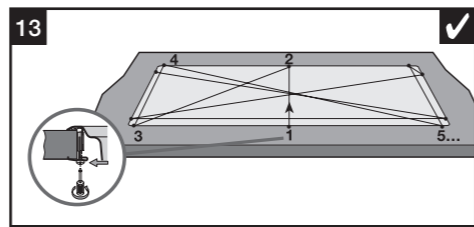

✓ OK
 ✗ not OK

BLANCO GmbH + Co KG
 Service
 Tel.: +49 7045 44-81 419
 info@blanco.com
 www.blanco.com

✓ OK
✗ not OK

	+2mm / -1mm		
	A	B	C
BLANCO CLASSIC 40 S	762 mm	492 mm	-6,5 mm
BLANCO CLASSIC 45	602 mm	498 mm	+12,5 mm
BLANCO CLASSIC 6 S	982 mm	492 mm	+11 mm
BLANCO CLASSIC 8	762 mm	492 mm	-19 mm
BLANCO CLASSIC 8 S	1142 mm	492 mm	-19 mm
BLANCO LANTOS 45 S	842 mm	482 mm	+10 mm
BLANCO LANTOS 5 S	932 mm	482 mm	+10 mm
BLANCO LANTOS 6 S	932 mm	482 mm	+4 mm
BLANCO LANIS 45 S	842 mm	482 mm	+10 mm
BLANCO LANIS 6 S	932 mm	482 mm	+9 mm
BLANCO LIVIT 45	462 mm	482 mm	+6 mm
BLANCO LIVIT 45 S	842 mm	482 mm	+16 mm
BLANCO LIVIT 45 S Salto	842 mm	482 mm	+7 mm
BLANCO LIVIT 6 S	982 mm	482 mm	+5 mm
BLANCO LIVIT 6 S Centric	982 mm	482 mm	+11 mm
BLANCO LIVIT 6 S Compact	762 mm	482 mm	+5 mm
BLANCO LIVIT 8 S	1192 mm	482 mm	-9 mm
BLANCO LIVIT XL 5 S	982 mm	482 mm	+11 mm
BLANCO LIVIT XL 6 S	982 mm	482 mm	+6 mm
BLANCO MAGNAT	842 mm	417 mm	-20 mm
BLANCO MEDIAN 45 S	840 mm	480 mm	+10 mm
BLANCO MEDIAN 6 S	980 mm	480 mm	+8 mm
BLANCO MEDIAN 8 S	1140 mm	480 mm	0 mm
BLANCO MEDIAN 9	840 mm	480 mm	-30 mm
BLANCO MEDIAN XL 6 S	980 mm	480 mm	+7 mm
BLANCO NAYA 9	842 mm	482 mm	-29 mm
BLANCO NAYA 9 S	1192 mm	482 mm	-29 mm
BLANCORONDO	Ø 444 mm	-	-3 mm
BLANCO RONDOSET	Ø 444 mm	-	+4,5mm (Bild1b)
BLANCO RONDOSOL	Ø 444 mm	-	-3 mm
BLANCO TIPO 45	462 mm	482 mm	+22 mm
BLANCO TIPO 45 S	842 mm	482 mm	+10 mm
BLANCO TIPO 45 S Compact	762 mm	482 mm	+10 mm
BLANCO TIPO 45 S Mini	587 mm	482 mm	+6 mm
BLANCO TIPO 5 S	932 mm	482 mm	+11,5 mm
BLANCO TIPO 6	587 mm	482 mm	-6 mm
BLANCO TIPO 6 Basic	587 mm	482 mm	-6 mm
BLANCO TIPO 6 S	932 mm	482 mm	-6 mm
BLANCO TIPO 6 S Basic	932 mm	482 mm	+9 mm
BLANCO TIPO 8	842 mm	482 mm	+21 mm
BLANCO TIPO 8 Compact	762 mm	482 mm	-19 mm
BLANCO TIPO 8 S	1192 mm	482 mm	-4 mm
BLANCO TIPO 8 S Compact	1140 mm	480 mm	-5 mm
BLANCO TIPO XL 6 S	932 mm	482 mm	-6 mm
BLANCO TIPO XL 9	932 mm	482 mm	+16 mm
BLANCO TIPO XL 9 S	1192 mm	482 mm	+16 mm
BLANCO TOP EE 5 x 5	483 mm	483 mm	+16,5 mm
BLANCO TOP EES 8 x 4	842 mm	417 mm	-4 mm
BLANCO TOP EES 10 x 5 / EES 10 x 5 II	962 mm	472 mm	+6 mm
BLANCO ZIA 45 S	842 mm	482 mm	+12 mm
BLANCO ZIA 5 S	932 mm	482 mm	+12 mm
BLANCO ZIA 6 S	932 mm	482 mm	+4 mm