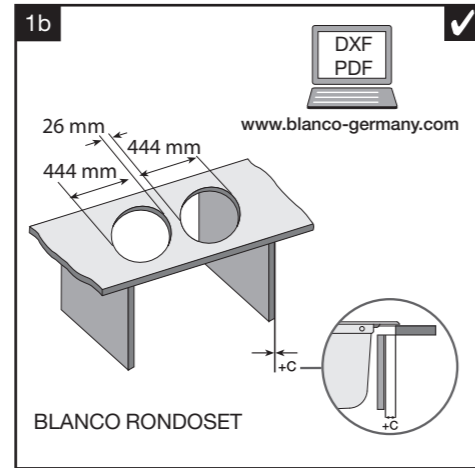

✓ OK
 ✗ not OK

BLANCO GmbH + Co KG
 Service
 Tel.: +49 7045 44-81 419
 info@blanco.com
 www.blanco.com

✓ OK
✗ not OK

	+2mm / -1mm		
	A	B	C
BLANCO CLASSIC 40 S	762 mm	492 mm	-6,5 mm
BLANCO CLASSIC 45	602 mm	498 mm	+12,5 mm
BLANCO CLASSIC 6 S	982 mm	492 mm	+11 mm
BLANCO CLASSIC 8	762 mm	492 mm	-19 mm
BLANCO CLASSIC 8 S	1142 mm	492 mm	-19 mm
BLANCO LANTOS 45 S	842 mm	482 mm	+10 mm
BLANCO LANTOS 5 S	932 mm	482 mm	+10 mm
BLANCO LANTOS 6 S	932 mm	482 mm	+4 mm
BLANCO LANIS 45 S	842 mm	482 mm	+10 mm
BLANCO LANIS 6 S	932 mm	482 mm	+9 mm
BLANCO LIVIT 45	462 mm	482 mm	+6 mm
BLANCO LIVIT 45 S	842 mm	482 mm	+16 mm
BLANCO LIVIT 45 S Salto	842 mm	482 mm	+7 mm
BLANCO LIVIT 6 S	982 mm	482 mm	+5 mm
BLANCO LIVIT 6 S Centric	982 mm	482 mm	+11 mm
BLANCO LIVIT 6 S Compact	762 mm	482 mm	+5 mm
BLANCO LIVIT 8 S	1192 mm	482 mm	-9 mm
BLANCO LIVIT XL 5 S	982 mm	482 mm	+11 mm
BLANCO LIVIT XL 6 S	982 mm	482 mm	+6 mm
BLANCO MAGNAT	842 mm	417 mm	-20 mm
BLANCO MEDIAN 45 S	840 mm	480 mm	+10 mm
BLANCO MEDIAN 6 S	980 mm	480 mm	+8 mm
BLANCO MEDIAN 8 S	1140 mm	480 mm	0 mm
BLANCO MEDIAN 9	840 mm	480 mm	-30 mm
BLANCO MEDIAN XL 6 S	980 mm	480 mm	+7 mm
BLANCO NAYA 9	842 mm	482 mm	-29 mm
BLANCO NAYA 9 S	1192 mm	482 mm	-29 mm
BLANCORONDO	Ø 444 mm	-	-3 mm
BLANCO RONDOSET	Ø 444 mm	-	+4,5mm (Bild1b)
BLANCO RONDOSOL	Ø 444 mm	-	-3 mm
BLANCO TIPO 45	462 mm	482 mm	+22 mm
BLANCO TIPO 45 S	842 mm	482 mm	+10 mm
BLANCO TIPO 45 S Compact	762 mm	482 mm	+10 mm
BLANCO TIPO 45 S Mini	587 mm	482 mm	+6 mm
BLANCO TIPO 5 S	932 mm	482 mm	+11,5 mm
BLANCO TIPO 6	587 mm	482 mm	-6 mm
BLANCO TIPO 6 Basic	587 mm	482 mm	-6 mm
BLANCO TIPO 6 S	932 mm	482 mm	-6 mm
BLANCO TIPO 6 S Basic	932 mm	482 mm	+9 mm
BLANCO TIPO 8	842 mm	482 mm	+21 mm
BLANCO TIPO 8 Compact	762 mm	482 mm	-19 mm
BLANCO TIPO 8 S	1192 mm	482 mm	-4 mm
BLANCO TIPO 8 S Compact	1140 mm	480 mm	-5 mm
BLANCO TIPO XL 6 S	932 mm	482 mm	-6 mm
BLANCO TIPO XL 9	932 mm	482 mm	+16 mm
BLANCO TIPO XL 9 S	1192 mm	482 mm	+16 mm
BLANCO TOP EE 5 x 5	483 mm	483 mm	+16,5 mm
BLANCO TOP EES 8 x 4	842 mm	417 mm	-4 mm
BLANCO TOP EES 10 x 5 / EES 10 x 5 II	962 mm	472 mm	+6 mm
BLANCO ZIA 45 S	842 mm	482 mm	+12 mm
BLANCO ZIA 5 S	932 mm	482 mm	+12 mm
BLANCO ZIA 6 S	932 mm	482 mm	+4 mm