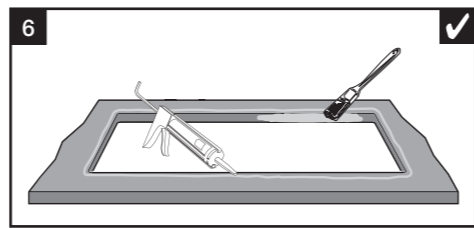

✓ OK
 ✗ not OK

BLANCO GmbH + Co KG
 Service
 Tel.: +49 7045 44-81 419
 info@blanco.com
 www.blanco.com

✓ OK
✗ not OK

	+2mm / -1mm		
	A	B	C
BLANCO CLASSIC 40 S	762 mm	492 mm	-6,5 mm
BLANCO CLASSIC 45	602 mm	498 mm	+12,5 mm
BLANCO CLASSIC 6 S	982 mm	492 mm	+11 mm
BLANCO CLASSIC 8	762 mm	492 mm	-19 mm
BLANCO CLASSIC 8 S	1142 mm	492 mm	-19 mm
BLANCO LANTOS 45 S	842 mm	482 mm	+10 mm
BLANCO LANTOS 5 S	932 mm	482 mm	+10 mm
BLANCO LANTOS 6 S	932 mm	482 mm	+4 mm
BLANCO LANIS 45 S	842 mm	482 mm	+10 mm
BLANCO LANIS 6 S	932 mm	482 mm	+9 mm
BLANCO LIVIT 45	462 mm	482 mm	+6 mm
BLANCO LIVIT 45 S	842 mm	482 mm	+16 mm
BLANCO LIVIT 45 S Salto	842 mm	482 mm	+7 mm
BLANCO LIVIT 6 S	982 mm	482 mm	+5 mm
BLANCO LIVIT 6 S Centric	982 mm	482 mm	+11 mm
BLANCO LIVIT 6 S Compact	762 mm	482 mm	+5 mm
BLANCO LIVIT 8 S	1192 mm	482 mm	-9 mm
BLANCO LIVIT XL 5 S	982 mm	482 mm	+11 mm
BLANCO LIVIT XL 6 S	982 mm	482 mm	+6 mm
BLANCO MAGNAT	842 mm	417 mm	-20 mm
BLANCO MEDIAN 45 S	840 mm	480 mm	+10 mm
BLANCO MEDIAN 6 S	980 mm	480 mm	+8 mm
BLANCO MEDIAN 8 S	1140 mm	480 mm	0 mm
BLANCO MEDIAN 9	840 mm	480 mm	-30 mm
BLANCO MEDIAN XL 6 S	980 mm	480 mm	+7 mm
BLANCO NAYA 9	842 mm	482 mm	-29 mm
BLANCO NAYA 9 S	1192 mm	482 mm	-29 mm
BLANCORONDO	Ø 444 mm	-	-3 mm
BLANCO RONDOSET	Ø 444 mm	-	+4,5mm (Bild1b)
BLANCO RONDOSOL	Ø 444 mm	-	-3 mm
BLANCO TIPO 45	462 mm	482 mm	+22 mm
BLANCO TIPO 45 S	842 mm	482 mm	+10 mm
BLANCO TIPO 45 S Compact	762 mm	482 mm	+10 mm
BLANCO TIPO 45 S Mini	587 mm	482 mm	+6 mm
BLANCO TIPO 5 S	932 mm	482 mm	+11,5 mm
BLANCO TIPO 6	587 mm	482 mm	-6 mm
BLANCO TIPO 6 Basic	587 mm	482 mm	-6 mm
BLANCO TIPO 6 S	932 mm	482 mm	-6 mm
BLANCO TIPO 6 S Basic	932 mm	482 mm	+9 mm
BLANCO TIPO 8	842 mm	482 mm	+21 mm
BLANCO TIPO 8 Compact	762 mm	482 mm	-19 mm
BLANCO TIPO 8 S	1192 mm	482 mm	-4 mm
BLANCO TIPO 8 S Compact	1140 mm	480 mm	-5 mm
BLANCO TIPO XL 6 S	932 mm	482 mm	-6 mm
BLANCO TIPO XL 9	932 mm	482 mm	+16 mm
BLANCO TIPO XL 9 S	1192 mm	482 mm	+16 mm
BLANCO TOP EE 5 x 5	483 mm	483 mm	+16,5 mm
BLANCO TOP EES 8 x 4	842 mm	417 mm	-4 mm
BLANCO TOP EES 10 x 5 / EES 10 x 5 II	962 mm	472 mm	+6 mm
BLANCO ZIA 45 S	842 mm	482 mm	+12 mm
BLANCO ZIA 5 S	932 mm	482 mm	+12 mm
BLANCO ZIA 6 S	932 mm	482 mm	+4 mm