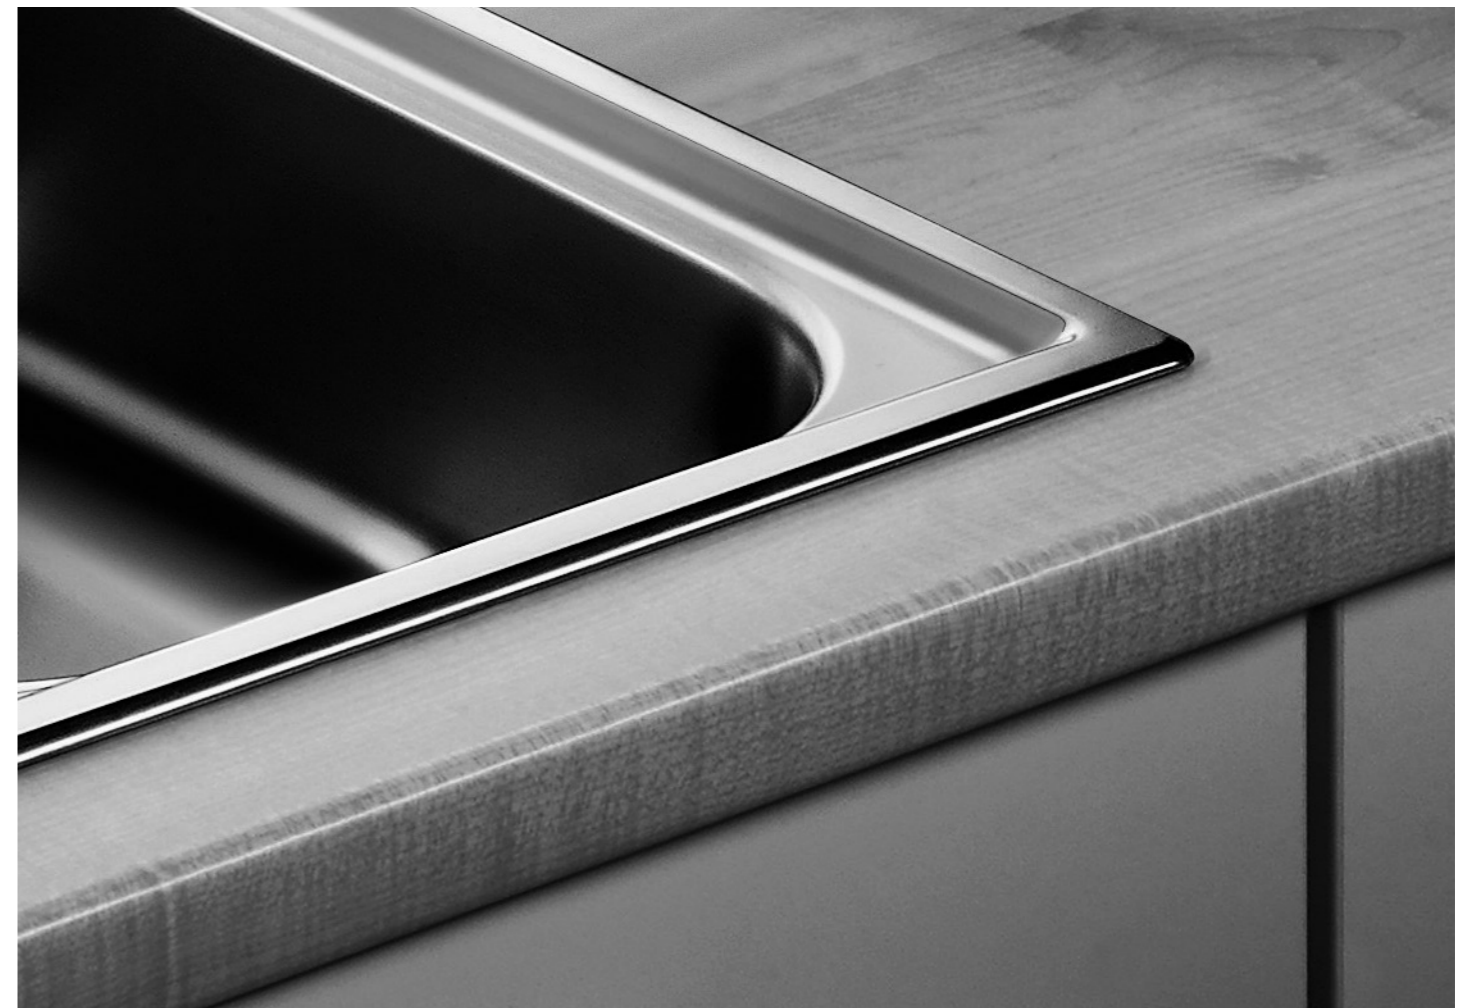

✓ OK
 ✗ not OK

BLANCO GmbH + Co KG
 Service
 Tel.: +49 7045 44-81 419
 info@blanco.com
 www.blanco.com

✓ OK
✗ not OK

	+2mm / -1mm		
	A	B	C
BLANCO CLASSIC 40 S	762 mm	492 mm	-6,5 mm
BLANCO CLASSIC 45	602 mm	498 mm	+12,5 mm
BLANCO CLASSIC 6 S	982 mm	492 mm	+11 mm
BLANCO CLASSIC 8	762 mm	492 mm	-19 mm
BLANCO CLASSIC 8 S	1142 mm	492 mm	-19 mm
BLANCO LANTOS 45 S	842 mm	482 mm	+10 mm
BLANCO LANTOS 5 S	932 mm	482 mm	+10 mm
BLANCO LANTOS 6 S	932 mm	482 mm	+4 mm
BLANCO LANIS 45 S	842 mm	482 mm	+10 mm
BLANCO LANIS 6 S	932 mm	482 mm	+9 mm
BLANCO LIVIT 45	462 mm	482 mm	+6 mm
BLANCO LIVIT 45 S	842 mm	482 mm	+16 mm
BLANCO LIVIT 45 S Salto	842 mm	482 mm	+7 mm
BLANCO LIVIT 6 S	982 mm	482 mm	+5 mm
BLANCO LIVIT 6 S Centric	982 mm	482 mm	+11 mm
BLANCO LIVIT 6 S Compact	762 mm	482 mm	+5 mm
BLANCO LIVIT 8 S	1192 mm	482 mm	-9 mm
BLANCO LIVIT XL 5 S	982 mm	482 mm	+11 mm
BLANCO LIVIT XL 6 S	982 mm	482 mm	+6 mm
BLANCO MAGNAT	842 mm	417 mm	-20 mm
BLANCO MEDIAN 45 S	840 mm	480 mm	+10 mm
BLANCO MEDIAN 6 S	980 mm	480 mm	+8 mm
BLANCO MEDIAN 8 S	1140 mm	480 mm	0 mm
BLANCO MEDIAN 9	840 mm	480 mm	-30 mm
BLANCO MEDIAN XL 6 S	980 mm	480 mm	+7 mm
BLANCO NAYA 9	842 mm	482 mm	-29 mm
BLANCO NAYA 9 S	1192 mm	482 mm	-29 mm
BLANCORONDO	Ø 444 mm	-	-3 mm
BLANCO RONDOSET	Ø 444 mm	-	+4,5mm (Bild1b)
BLANCO RONDOSOL	Ø 444 mm	-	-3 mm
BLANCO TIPO 45	462 mm	482 mm	+22 mm
BLANCO TIPO 45 S	842 mm	482 mm	+10 mm
BLANCO TIPO 45 S Compact	762 mm	482 mm	+10 mm
BLANCO TIPO 45 S Mini	587 mm	482 mm	+6 mm
BLANCO TIPO 5 S	932 mm	482 mm	+11,5 mm
BLANCO TIPO 6	587 mm	482 mm	-6 mm
BLANCO TIPO 6 Basic	587 mm	482 mm	-6 mm
BLANCO TIPO 6 S	932 mm	482 mm	-6 mm
BLANCO TIPO 6 S Basic	932 mm	482 mm	+9 mm
BLANCO TIPO 8	842 mm	482 mm	+21 mm
BLANCO TIPO 8 Compact	762 mm	482 mm	-19 mm
BLANCO TIPO 8 S	1192 mm	482 mm	-4 mm
BLANCO TIPO 8 S Compact	1140 mm	480 mm	-5 mm
BLANCO TIPO XL 6 S	932 mm	482 mm	-6 mm
BLANCO TIPO XL 9	932 mm	482 mm	+16 mm
BLANCO TIPO XL 9 S	1192 mm	482 mm	+16 mm
BLANCO TOP EE 5 x 5	483 mm	483 mm	+16,5 mm
BLANCO TOP EES 8 x 4	842 mm	417 mm	-4 mm
BLANCO TOP EES 10 x 5 / EES 10 x 5 II	962 mm	472 mm	+6 mm
BLANCO ZIA 45 S	842 mm	482 mm	+12 mm
BLANCO ZIA 5 S	932 mm	482 mm	+12 mm
BLANCO ZIA 6 S	932 mm	482 mm	+4 mm