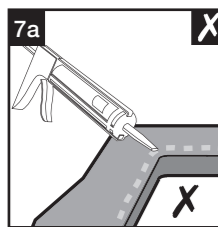

✓ OK
 ✗ not OK

BLANCO GmbH + Co KG
 Service
 Tel.: +49 7045 44-81 419
 info@blanco.com
 www.blanco.com

✓ OK
✗ not OK

	+2mm / -1mm		
	A	B	C
BLANCO CLASSIC 40 S	762 mm	492 mm	-6,5 mm
BLANCO CLASSIC 45	602 mm	498 mm	+12,5 mm
BLANCO CLASSIC 6 S	982 mm	492 mm	+11 mm
BLANCO CLASSIC 8	762 mm	492 mm	-19 mm
BLANCO CLASSIC 8 S	1142 mm	492 mm	-19 mm
BLANCO LANTOS 45 S	842 mm	482 mm	+10 mm
BLANCO LANTOS 5 S	932 mm	482 mm	+10 mm
BLANCO LANTOS 6 S	932 mm	482 mm	+4 mm
BLANCO LANIS 45 S	842 mm	482 mm	+10 mm
BLANCO LANIS 6 S	932 mm	482 mm	+9 mm
BLANCO LIVIT 45	462 mm	482 mm	+6 mm
BLANCO LIVIT 45 S	842 mm	482 mm	+16 mm
BLANCO LIVIT 45 S Salto	842 mm	482 mm	+7 mm
BLANCO LIVIT 6 S	982 mm	482 mm	+5 mm
BLANCO LIVIT 6 S Centric	982 mm	482 mm	+11 mm
BLANCO LIVIT 6 S Compact	762 mm	482 mm	+5 mm
BLANCO LIVIT 8 S	1192 mm	482 mm	-9 mm
BLANCO LIVIT XL 5 S	982 mm	482 mm	+11 mm
BLANCO LIVIT XL 6 S	982 mm	482 mm	+6 mm
BLANCO MAGNAT	842 mm	417 mm	-20 mm
BLANCO MEDIAN 45 S	840 mm	480 mm	+10 mm
BLANCO MEDIAN 6 S	980 mm	480 mm	+8 mm
BLANCO MEDIAN 8 S	1140 mm	480 mm	0 mm
BLANCO MEDIAN 9	840 mm	480 mm	-30 mm
BLANCO MEDIAN XL 6 S	980 mm	480 mm	+7 mm
BLANCO NAYA 9	842 mm	482 mm	-29 mm
BLANCO NAYA 9 S	1192 mm	482 mm	-29 mm
BLANCORONDO	Ø 444 mm	-	-3 mm
BLANCO RONDOSET	Ø 444 mm	-	+4,5mm (Bild1b)
BLANCO RONDOSOL	Ø 444 mm	-	-3 mm
BLANCO TIPO 45	462 mm	482 mm	+22 mm
BLANCO TIPO 45 S	842 mm	482 mm	+10 mm
BLANCO TIPO 45 S Compact	762 mm	482 mm	+10 mm
BLANCO TIPO 45 S Mini	587 mm	482 mm	+6 mm
BLANCO TIPO 5 S	932 mm	482 mm	+11,5 mm
BLANCO TIPO 6	587 mm	482 mm	-6 mm
BLANCO TIPO 6 Basic	587 mm	482 mm	-6 mm
BLANCO TIPO 6 S	932 mm	482 mm	-6 mm
BLANCO TIPO 6 S Basic	932 mm	482 mm	+9 mm
BLANCO TIPO 8	842 mm	482 mm	+21 mm
BLANCO TIPO 8 Compact	762 mm	482 mm	-19 mm
BLANCO TIPO 8 S	1192 mm	482 mm	-4 mm
BLANCO TIPO 8 S Compact	1140 mm	480 mm	-5 mm
BLANCO TIPO XL 6 S	932 mm	482 mm	-6 mm
BLANCO TIPO XL 9	932 mm	482 mm	+16 mm
BLANCO TIPO XL 9 S	1192 mm	482 mm	+16 mm
BLANCO TOP EE 5 x 5	483 mm	483 mm	+16,5 mm
BLANCO TOP EES 8 x 4	842 mm	417 mm	-4 mm
BLANCO TOP EES 10 x 5 / EES 10 x 5 II	962 mm	472 mm	+6 mm
BLANCO ZIA 45 S	842 mm	482 mm	+12 mm
BLANCO ZIA 5 S	932 mm	482 mm	+12 mm
BLANCO ZIA 6 S	932 mm	482 mm	+4 mm