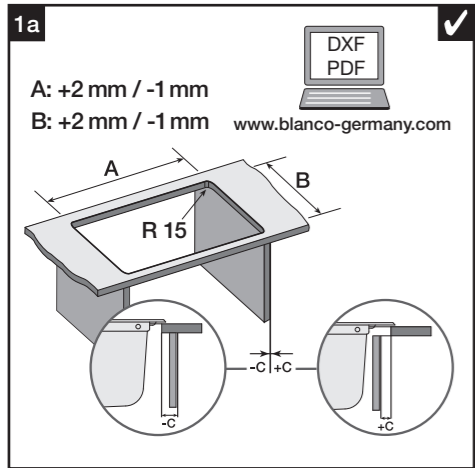

✓ OK
 ✗ not OK

BLANCO GmbH + Co KG
 Service
 Tel.: +49 7045 44-81 419
 info@blanco.com
 www.blanco.com

✓ OK
✗ not OK

	+2mm / -1mm		
	A	B	C
BLANCO CLASSIC 40 S	762 mm	492 mm	-6,5 mm
BLANCO CLASSIC 45	602 mm	498 mm	+12,5 mm
BLANCO CLASSIC 6 S	982 mm	492 mm	+11 mm
BLANCO CLASSIC 8	762 mm	492 mm	-19 mm
BLANCO CLASSIC 8 S	1142 mm	492 mm	-19 mm
BLANCO LANTOS 45 S	842 mm	482 mm	+10 mm
BLANCO LANTOS 5 S	932 mm	482 mm	+10 mm
BLANCO LANTOS 6 S	932 mm	482 mm	+4 mm
BLANCO LANIS 45 S	842 mm	482 mm	+10 mm
BLANCO LANIS 6 S	932 mm	482 mm	+9 mm
BLANCO LIVIT 45	462 mm	482 mm	+6 mm
BLANCO LIVIT 45 S	842 mm	482 mm	+16 mm
BLANCO LIVIT 45 S Salto	842 mm	482 mm	+7 mm
BLANCO LIVIT 6 S	982 mm	482 mm	+5 mm
BLANCO LIVIT 6 S Centric	982 mm	482 mm	+11 mm
BLANCO LIVIT 6 S Compact	762 mm	482 mm	+5 mm
BLANCO LIVIT 8 S	1192 mm	482 mm	-9 mm
BLANCO LIVIT XL 5 S	982 mm	482 mm	+11 mm
BLANCO LIVIT XL 6 S	982 mm	482 mm	+6 mm
BLANCO MAGNAT	842 mm	417 mm	-20 mm
BLANCO MEDIAN 45 S	840 mm	480 mm	+10 mm
BLANCO MEDIAN 6 S	980 mm	480 mm	+8 mm
BLANCO MEDIAN 8 S	1140 mm	480 mm	0 mm
BLANCO MEDIAN 9	840 mm	480 mm	-30 mm
BLANCO MEDIAN XL 6 S	980 mm	480 mm	+7 mm
BLANCO NAYA 9	842 mm	482 mm	-29 mm
BLANCO NAYA 9 S	1192 mm	482 mm	-29 mm
BLANCORONDO	Ø 444 mm	-	-3 mm
BLANCO RONDOSET	Ø 444 mm	-	+4,5mm (Bild1b)
BLANCO RONDOSOL	Ø 444 mm	-	-3 mm
BLANCO TIPO 45	462 mm	482 mm	+22 mm
BLANCO TIPO 45 S	842 mm	482 mm	+10 mm
BLANCO TIPO 45 S Compact	762 mm	482 mm	+10 mm
BLANCO TIPO 45 S Mini	587 mm	482 mm	+6 mm
BLANCO TIPO 5 S	932 mm	482 mm	+11,5 mm
BLANCO TIPO 6	587 mm	482 mm	-6 mm
BLANCO TIPO 6 Basic	587 mm	482 mm	-6 mm
BLANCO TIPO 6 S	932 mm	482 mm	-6 mm
BLANCO TIPO 6 S Basic	932 mm	482 mm	+9 mm
BLANCO TIPO 8	842 mm	482 mm	+21 mm
BLANCO TIPO 8 Compact	762 mm	482 mm	-19 mm
BLANCO TIPO 8 S	1192 mm	482 mm	-4 mm
BLANCO TIPO 8 S Compact	1140 mm	480 mm	-5 mm
BLANCO TIPO XL 6 S	932 mm	482 mm	-6 mm
BLANCO TIPO XL 9	932 mm	482 mm	+16 mm
BLANCO TIPO XL 9 S	1192 mm	482 mm	+16 mm
BLANCO TOP EE 5 x 5	483 mm	483 mm	+16,5 mm
BLANCO TOP EES 8 x 4	842 mm	417 mm	-4 mm
BLANCO TOP EES 10 x 5 / EES 10 x 5 II	962 mm	472 mm	+6 mm
BLANCO ZIA 45 S	842 mm	482 mm	+12 mm
BLANCO ZIA 5 S	932 mm	482 mm	+12 mm
BLANCO ZIA 6 S	932 mm	482 mm	+4 mm