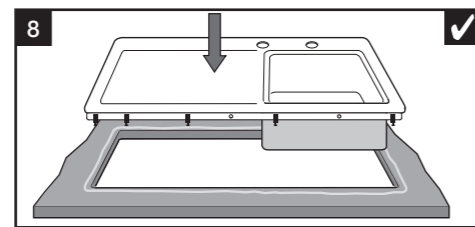

✓ OK
 ✗ not OK

BLANCO GmbH + Co KG
 Service
 Tel.: +49 7045 44-81 419
 info@blanco.com
 www.blanco.com

✓ OK
✗ not OK

	+2mm / -1mm		
	A	B	C
BLANCO CLASSIC 40 S	762 mm	492 mm	-6,5 mm
BLANCO CLASSIC 45	602 mm	498 mm	+12,5 mm
BLANCO CLASSIC 6 S	982 mm	492 mm	+11 mm
BLANCO CLASSIC 8	762 mm	492 mm	-19 mm
BLANCO CLASSIC 8 S	1142 mm	492 mm	-19 mm
BLANCO LANTOS 45 S	842 mm	482 mm	+10 mm
BLANCO LANTOS 5 S	932 mm	482 mm	+10 mm
BLANCO LANTOS 6 S	932 mm	482 mm	+4 mm
BLANCO LANIS 45 S	842 mm	482 mm	+10 mm
BLANCO LANIS 6 S	932 mm	482 mm	+9 mm
BLANCO LIVIT 45	462 mm	482 mm	+6 mm
BLANCO LIVIT 45 S	842 mm	482 mm	+16 mm
BLANCO LIVIT 45 S Salto	842 mm	482 mm	+7 mm
BLANCO LIVIT 6 S	982 mm	482 mm	+5 mm
BLANCO LIVIT 6 S Centric	982 mm	482 mm	+11 mm
BLANCO LIVIT 6 S Compact	762 mm	482 mm	+5 mm
BLANCO LIVIT 8 S	1192 mm	482 mm	-9 mm
BLANCO LIVIT XL 5 S	982 mm	482 mm	+11 mm
BLANCO LIVIT XL 6 S	982 mm	482 mm	+6 mm
BLANCO MAGNAT	842 mm	417 mm	-20 mm
BLANCO MEDIAN 45 S	840 mm	480 mm	+10 mm
BLANCO MEDIAN 6 S	980 mm	480 mm	+8 mm
BLANCO MEDIAN 8 S	1140 mm	480 mm	0 mm
BLANCO MEDIAN 9	840 mm	480 mm	-30 mm
BLANCO MEDIAN XL 6 S	980 mm	480 mm	+7 mm
BLANCO NAYA 9	842 mm	482 mm	-29 mm
BLANCO NAYA 9 S	1192 mm	482 mm	-29 mm
BLANCORONDO	Ø 444 mm	-	-3 mm
BLANCO RONDOSET	Ø 444 mm	-	+4,5mm (Bild1b)
BLANCO RONDOSOL	Ø 444 mm	-	-3 mm
BLANCO TIPO 45	462 mm	482 mm	+22 mm
BLANCO TIPO 45 S	842 mm	482 mm	+10 mm
BLANCO TIPO 45 S Compact	762 mm	482 mm	+10 mm
BLANCO TIPO 45 S Mini	587 mm	482 mm	+6 mm
BLANCO TIPO 5 S	932 mm	482 mm	+11,5 mm
BLANCO TIPO 6	587 mm	482 mm	-6 mm
BLANCO TIPO 6 Basic	587 mm	482 mm	-6 mm
BLANCO TIPO 6 S	932 mm	482 mm	-6 mm
BLANCO TIPO 6 S Basic	932 mm	482 mm	+9 mm
BLANCO TIPO 8	842 mm	482 mm	+21 mm
BLANCO TIPO 8 Compact	762 mm	482 mm	-19 mm
BLANCO TIPO 8 S	1192 mm	482 mm	-4 mm
BLANCO TIPO 8 S Compact	1140 mm	480 mm	-5 mm
BLANCO TIPO XL 6 S	932 mm	482 mm	-6 mm
BLANCO TIPO XL 9	932 mm	482 mm	+16 mm
BLANCO TIPO XL 9 S	1192 mm	482 mm	+16 mm
BLANCO TOP EE 5 x 5	483 mm	483 mm	+16,5 mm
BLANCO TOP EES 8 x 4	842 mm	417 mm	-4 mm
BLANCO TOP EES 10 x 5 / EES 10 x 5 II	962 mm	472 mm	+6 mm
BLANCO ZIA 45 S	842 mm	482 mm	+12 mm
BLANCO ZIA 5 S	932 mm	482 mm	+12 mm
BLANCO ZIA 6 S	932 mm	482 mm	+4 mm