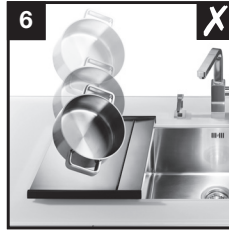

BLANCO

STEELART

BLANCO GmbH + Co KG
Service

Tel.: +49 7045 44-81 419
info@blanco.de
www.blanco-germany.com
www.blanco-steelart.de

✓ OK

✗ not OK