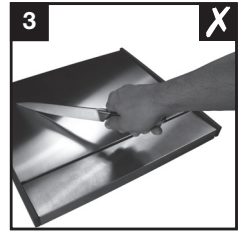

BLANCO

STEELART

BLANCO GmbH + Co KG
Service

Tel.: +49 7045 44-81 419
info@blanco.de
www.blanco-germany.com
www.blanco-steelart.de

✓ OK

✗ not OK