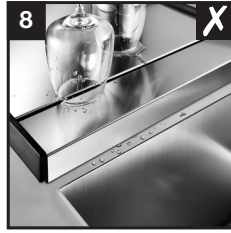

BLANCO

STEELART

BLANCO GmbH + Co KG
Service

Tel.: +49 7045 44-81 419
info@blanco.de
www.blanco-germany.com
www.blanco-steelart.de

✓ OK

✗ not OK