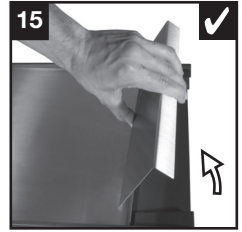

BLANCO

STEELART

BLANCO GmbH + Co KG
Service

Tel.: +49 7045 44-81 419
info@blanco.de
www.blanco-germany.com
www.blanco-steelart.de

✓ OK

✗ not OK