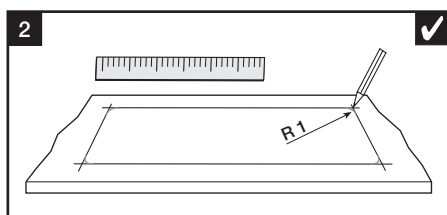

✓ OK   ✗ not OK

	+2 mm / -1 mm		R 1
	A	B	
BLANCO ZEROX 180-IF/N	210 mm	430 mm	0-15 mm
BLANCO ZEROX 340-IF/N	370 mm	430 mm	0-15 mm
BLANCO ZEROX 400-IF/N	430 mm	430 mm	0-15 mm
BLANCO ZEROX 450-IF/N	480 mm	430 mm	0-15 mm
BLANCO ZEROX 500-IF/N	530 mm	430 mm	0-15 mm
BLANCO ZEROX 550-IF/N	580 mm	430 mm	0-15 mm
BLANCO ZEROX 700-IF/N	730 mm	430 mm	0-15 mm
BLANCO ZEROX 340/180-IF/N	575 mm	430 mm	0-15 mm
BLANCO ZEROX 340/340-IF/N	735 mm	430 mm	0-15 mm
BLANCO ZEROX 400/400-IF/N	855 mm	430 mm	0-15 mm
BLANCO ZEROX 400/550T-IF/N	1005 mm	430 mm	0-15 mm
BLANCO CLARON 180-IF/N	210 mm	430 mm	0-15 mm
BLANCO CLARON 340-IF/N	370 mm	430 mm	0-15 mm
BLANCO CLARON 400-IF/N	430 mm	430 mm	0-15 mm
BLANCO CLARON 450-IF/N	480 mm	430 mm	0-15 mm
BLANCO CLARON 500-IF/N	530 mm	430 mm	0-15 mm
BLANCO CLARON 550-IF/N	580 mm	430 mm	0-15 mm
BLANCO CLARON 550T-IF	580 mm	430 mm	0-15 mm
BLANCO CLARON 550-IF/N Dampfgar-Edition	580 mm	362 mm	0-15 mm
BLANCO CLARON 700-IF/N	730 mm	430 mm	0-15 mm
BLANCO CLARON 340/180-IF/N	575 mm	430 mm	0-15 mm
BLANCO CLARON 340/340-IF/N	735 mm	430 mm	0-15 mm
BLANCO CLARON 400/400-IF/N	855 mm	430 mm	0-15 mm
BLANCO CLARON 400/550T-IF/N	1005 mm	430 mm	0-15 mm
BLANCO CLARON XL 60-IF DampfgarPlus	560 mm	450 mm	0-15 mm
BLANCO JARON XL 6 S-IF	915 mm	430 mm	25 mm

✓ OK   ✗ not OK