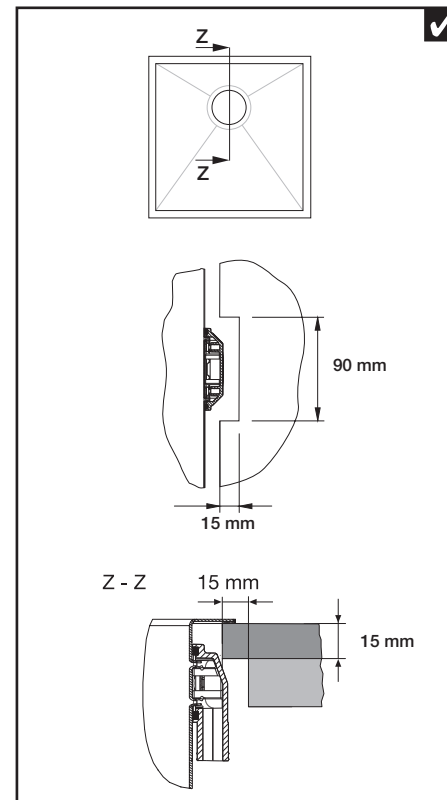

✓ OK ✗ not OK

| | +2 mm / -1 mm | | +1 mm / -0,5 mm | | R 1 | R 2 |
|---|---------------|--------|-----------------|--------|---------|-------|
| | A | B | E | F | | |
| BLANCO ZEROX 180-IF/N | 210 mm | 430 mm | 222 mm | 442 mm | 0-15 mm | 5 mm |
| BLANCO ZEROX 340-IF/N | 370 mm | 430 mm | 382 mm | 442 mm | 0-15 mm | 5 mm |
| BLANCO ZEROX 400-IF/N | 430 mm | 430 mm | 442 mm | 442 mm | 0-15 mm | 5 mm |
| BLANCO ZEROX 450-IF/N | 480 mm | 430 mm | 492 mm | 442 mm | 0-15 mm | 5 mm |
| BLANCO ZEROX 500-IF/N | 530 mm | 430 mm | 542 mm | 442 mm | 0-15 mm | 5 mm |
| BLANCO ZEROX 550-IF/N | 580 mm | 430 mm | 592 mm | 442 mm | 0-15 mm | 5 mm |
| BLANCO ZEROX 700-IF/N | 730 mm | 430 mm | 742 mm | 442 mm | 0-15 mm | 5 mm |
| BLANCO ZEROX 340/180-IF/N | 575 mm | 430 mm | 587 mm | 442 mm | 0-15 mm | 5 mm |
| BLANCO ZEROX 340/340-IF/N | 735 mm | 430 mm | 747 mm | 442 mm | 0-15 mm | 5 mm |
| BLANCO ZEROX 400/400-IF/N | 855 mm | 430 mm | 867 mm | 442 mm | 0-15 mm | 5 mm |
| BLANCO ZEROX 400/550T-IF/N | 1005 mm | 430 mm | 1017 mm | 442 mm | 0-15 mm | 5 mm |
| BLANCO CLARON 180-IF/N | 210 mm | 430 mm | 222 mm | 442 mm | 0-15 mm | 11 mm |
| BLANCO CLARON 340-IF/N | 370 mm | 430 mm | 382 mm | 442 mm | 0-15 mm | 11 mm |
| BLANCO CLARON 400-IF/N | 430 mm | 430 mm | 442 mm | 442 mm | 0-15 mm | 11 mm |
| BLANCO CLARON 450-IF/N | 480 mm | 430 mm | 492 mm | 442 mm | 0-15 mm | 11 mm |
| BLANCO CLARON 500-IF/N | 530 mm | 430 mm | 542 mm | 442 mm | 0-15 mm | 11 mm |
| BLANCO CLARON 550-IF/N | 580 mm | 430 mm | 592 mm | 442 mm | 0-15 mm | 11 mm |
| BLANCO CLARON 550T-IF | 580 mm | 430 mm | 592 mm | 442 mm | 0-15 mm | 11 mm |
| BLANCO CLARON 550-IF/N Dampfgar-Edition | 580 mm | 362 mm | 592 mm | 374 mm | 0-15 mm | 11 mm |
| BLANCO CLARON 700-IF/N | 730 mm | 430 mm | 742 mm | 442 mm | 0-15 mm | 11 mm |
| BLANCO CLARON 340/180-IF/N | 575 mm | 430 mm | 587 mm | 442 mm | 0-15 mm | 11 mm |
| BLANCO CLARON 340/340-IF/N | 735 mm | 430 mm | 747 mm | 442 mm | 0-15 mm | 11 mm |
| BLANCO CLARON 400/400-IF/N | 855 mm | 430 mm | 867 mm | 442 mm | 0-15 mm | 11 mm |
| BLANCO CLARON 400/550T-IF/N | 1005 mm | 430 mm | 1017 mm | 442 mm | 0-15 mm | 11 mm |
| BLANCO CLARON XL 60-IF DampfgarPlus | 560 mm | 450 mm | 572 mm | 462 mm | 0-15 mm | 11 mm |
| BLANCO JARON XL 6 S-IF | 915 mm | 430 mm | 927 mm | 442 mm | 25 mm | 31 mm |