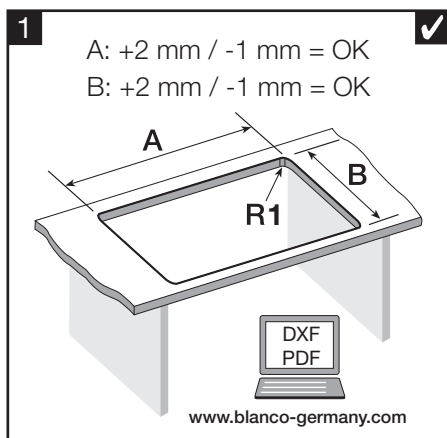

✓ OK   ✗ not OK

	+2 mm / -1 mm		R 1
	A	B	
BLANCO ZEROX 180-IF/N	210 mm	430 mm	0-15 mm
BLANCO ZEROX 340-IF/N	370 mm	430 mm	0-15 mm
BLANCO ZEROX 400-IF/N	430 mm	430 mm	0-15 mm
BLANCO ZEROX 450-IF/N	480 mm	430 mm	0-15 mm
BLANCO ZEROX 500-IF/N	530 mm	430 mm	0-15 mm
BLANCO ZEROX 550-IF/N	580 mm	430 mm	0-15 mm
BLANCO ZEROX 700-IF/N	730 mm	430 mm	0-15 mm
BLANCO ZEROX 340/180-IF/N	575 mm	430 mm	0-15 mm
BLANCO ZEROX 340/340-IF/N	735 mm	430 mm	0-15 mm
BLANCO ZEROX 400/400-IF/N	855 mm	430 mm	0-15 mm
BLANCO ZEROX 400/550T-IF/N	1005 mm	430 mm	0-15 mm
BLANCO CLARON 180-IF/N	210 mm	430 mm	0-15 mm
BLANCO CLARON 340-IF/N	370 mm	430 mm	0-15 mm
BLANCO CLARON 400-IF/N	430 mm	430 mm	0-15 mm
BLANCO CLARON 450-IF/N	480 mm	430 mm	0-15 mm
BLANCO CLARON 500-IF/N	530 mm	430 mm	0-15 mm
BLANCO CLARON 550-IF/N	580 mm	430 mm	0-15 mm
BLANCO CLARON 550T-IF	580 mm	430 mm	0-15 mm
BLANCO CLARON 550-IF/N Dampfgar-Edition	580 mm	362 mm	0-15 mm
BLANCO CLARON 700-IF/N	730 mm	430 mm	0-15 mm
BLANCO CLARON 340/180-IF/N	575 mm	430 mm	0-15 mm
BLANCO CLARON 340/340-IF/N	735 mm	430 mm	0-15 mm
BLANCO CLARON 400/400-IF/N	855 mm	430 mm	0-15 mm
BLANCO CLARON 400/550T-IF/N	1005 mm	430 mm	0-15 mm
BLANCO CLARON XL 60-IF DampfgarPlus	560 mm	450 mm	0-15 mm
BLANCO JARON XL 6 S-IF	915 mm	430 mm	25 mm

✓ OK   ✗ not OK