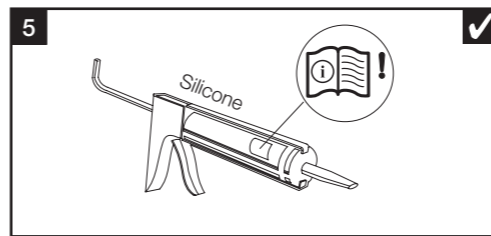

## BLANCO KERAMIK

BLANCO GmbH + Co KG  
Service  
Tel.: +49 7045 44-81 419  
info@blanco.de  
www.blanco-germany.com

✓ OK  
✗ not OK

	C	+2 mm / -1 mm		R
		A	B	
BLANCO AXON 6S	+6	977	488	15
BLANCO IDENTO 45 S	-12	824	474	15
BLANCO IDENTO 6 S	-12	964	474	15
BLANCO IDENTO XL 6 S	-12	964	474	15
BLANCO IDESSA 45 S	-7	758	478	15
BLANCO IDESSA 5 S	-4	892	478	15
BLANCO IDESSA 6 S	-6	977	478	15
BLANCO IDESSA 8 S	-5	1140	480	15
BLANCO IDESSA 9	-30	840	480	15
BLANCO IDESSA XL 6 S	-6	977	478	15
BLANCO PALONA 6	-4	592	488	15
BLANCO PRION 45 S	-4	758	488	5
BLANCO PRION 5 S	-8	892	488	5
BLANCO PRION 6 S	-8	977	488	5
BLANCO SETURA 5 S	-20	810	460	15
BLANCO SETURA 6 S	-12	950	460	15
BLANCO TOLON 45 S	-16	750	470	25
BLANCO TOLON 6 S	-19	970	470	25
BLANCO TOLON XL 6 S	-19	970	470	25
BLANCO ZENAR 45 S	-5	837	488	15
BLANCO ZENAR XL 6 S	-19	977	488	15