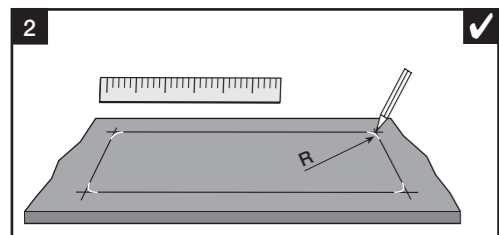

## BLANCO KERAMIK

BLANCO GmbH + Co KG  
Service  
Tel.: +49 7045 44-81 419  
info@blanco.de  
www.blanco-germany.com

✓ OK  
✗ not OK

	C	+2 mm / -1 mm		R
		A	B	
BLANCO AXON 6S	+6	977	488	15
BLANCO IDENTO 45 S	-12	824	474	15
BLANCO IDENTO 6 S	-12	964	474	15
BLANCO IDENTO XL 6 S	-12	964	474	15
BLANCO IDESSA 45 S	-7	758	478	15
BLANCO IDESSA 5 S	-4	892	478	15
BLANCO IDESSA 6 S	-6	977	478	15
BLANCO IDESSA 8 S	-5	1140	480	15
BLANCO IDESSA 9	-30	840	480	15
BLANCO IDESSA XL 6 S	-6	977	478	15
BLANCO PALONA 6	-4	592	488	15
BLANCO PRION 45 S	-4	758	488	5
BLANCO PRION 5 S	-8	892	488	5
BLANCO PRION 6 S	-8	977	488	5
BLANCO SETURA 5 S	-20	810	460	15
BLANCO SETURA 6 S	-12	950	460	15
BLANCO TOLON 45 S	-16	750	470	25
BLANCO TOLON 6 S	-19	970	470	25
BLANCO TOLON XL 6 S	-19	970	470	25
BLANCO ZENAR 45 S	-5	837	488	15
BLANCO ZENAR XL 6 S	-19	977	488	15