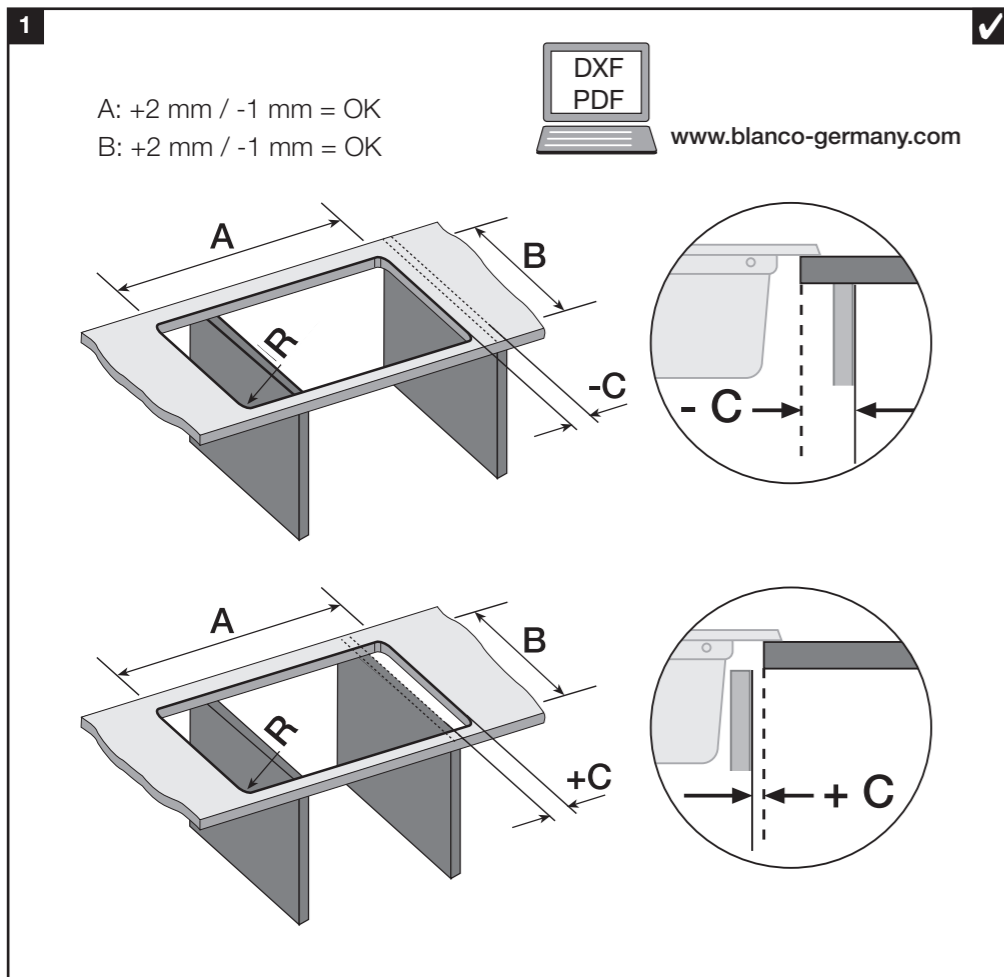

## BLANCO KERAMIK

BLANCO GmbH + Co KG  
Service  
Tel.: +49 7045 44-81 419  
info@blanco.de  
www.blanco-germany.com

✓ OK  
✗ not OK

	C	+2 mm / -1 mm		R
		A	B	
BLANCO AXON 6S	+6	977	488	15
BLANCO IDENTO 45 S	-12	824	474	15
BLANCO IDENTO 6 S	-12	964	474	15
BLANCO IDENTO XL 6 S	-12	964	474	15
BLANCO IDESSA 45 S	-7	758	478	15
BLANCO IDESSA 5 S	-4	892	478	15
BLANCO IDESSA 6 S	-6	977	478	15
BLANCO IDESSA 8 S	-5	1140	480	15
BLANCO IDESSA 9	-30	840	480	15
BLANCO IDESSA XL 6 S	-6	977	478	15
BLANCO PALONA 6	-4	592	488	15
BLANCO PRION 45 S	-4	758	488	5
BLANCO PRION 5 S	-8	892	488	5
BLANCO PRION 6 S	-8	977	488	5
BLANCO SETURA 5 S	-20	810	460	15
BLANCO SETURA 6 S	-12	950	460	15
BLANCO TOLON 45 S	-16	750	470	25
BLANCO TOLON 6 S	-19	970	470	25
BLANCO TOLON XL 6 S	-19	970	470	25
BLANCO ZENAR 45 S	-5	837	488	15
BLANCO ZENAR XL 6 S	-19	977	488	15