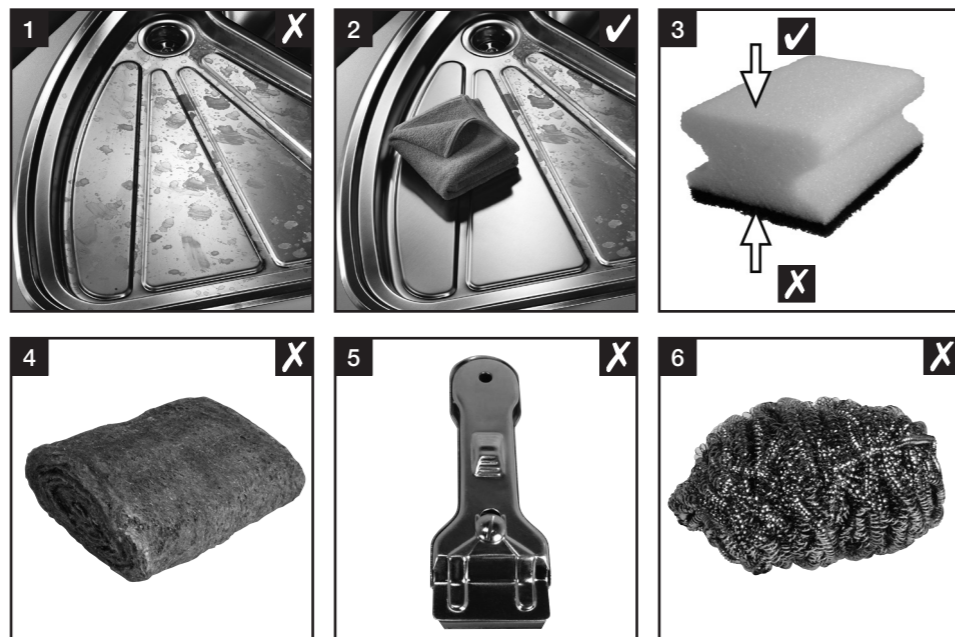

BLANCO GmbH + Co KG
Service
Tel.: +49 7045 44-81 419
info@blanco.de
www.blanco.com