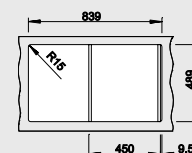

BLANCO AXIS III 45 S-IF
Nerez, hedvábný lesk

Materiál/barva
dřez
oboustranný

Doporučené baterie
BLANCO FELISA-S

45 cm rozměr
skříňky

Nerez, hedvábný lesk
s excentrem, s přísl.

522 102

chrom
520 336

Možnost zabudování do roviny

Hloubka dřezu: 175/40 mm

V dodávce

Volitelné příslušenství

Systém třídění odpadu

V dodávce

skleněná krájecí deska bílá

krájecí deska

225 469