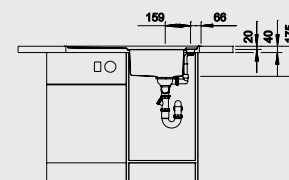

BLANCO AXIS III 45 S-IF
Nerez, hedvábný lesk

Materiál/barva
dřez
oboustranný

Doporučené baterie
BLANCO FELISA-S

45 cm rozměr
skříňky

Nerez, hedvábný lesk
s excentrem, s přísl.

522 102

chrom
520 336

Možnost zabudování do roviny

Hloubka dřezu: 175/40 mm

V dodávce

Volitelné příslušenství

Systém třídění odpadu

V dodávce

skleněná krájecí deska bílá

krájecí deska

225 469

víceúčelová miska

224 787

odkapávací koš na talíře
(vyjímatelný)

507 829

BLANCO SELECT 45/2

518 721

Posunovatelná krájecí deska z bezpečnostního skla, odtoková armatura s prostorově úspornou trubicí, 3 1/2" InFino® - ventil, excentrické ovládání hlavní výpusti