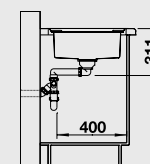

BLANCO AXIS III 45 S-IF
Nerez, hedvábný lesk

Materiál/barva
dřez
oboustranný

Doporučené baterie
BLANCO FELISA-S

45 cm rozměr
skříňky

Nerez, hedvábný lesk
s excentrem, s přísl.

522 102

chrom
520 336

Možnost zabudování do roviny

Hloubka dřezu: 175/40 mm

V dodávce

Volitelné příslušenství

Systém třídění odpadu

V dodávce

skleněná krájecí deska bílá

krájecí deska

225 469