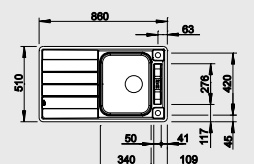

BLANCO AXIS III 45 S-IF
Nerez, hedvábný lesk

Materiál/barva
dřez
oboustranný

Doporučené baterie
BLANCO FELISA-S

45 cm rozměr
skříňky

Nerez, hedvábný lesk
s excentrem, s přísl.

522 102

chrom
520 336

Možnost zabudování do roviny

Hloubka dřezu: 175/40 mm

V dodávce

Volitelné příslušenství

Systém třídění odpadu

V dodávce

skleněná krájecí deska bílá

krájecí deska

225 469