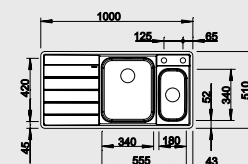

BLANCO AXIS III 6 S-IF
Nerez, hedvábný lesk

Materiál/barva

Dřez
vpravo

Dřez
vlevo

Doporučené baterie
BLANCO FELISA-S

60 cm rozměr
skříňky

Nerez, hedvábný lesk
s excentrem, s přísl.

522 104

522 105

chrom
520 336

Možnost zabudování do roviny

Hloubka dřezu: 175/110 mm

V dodávce

Volitelné příslušenství

Systém třídění odpadu

V dodávce