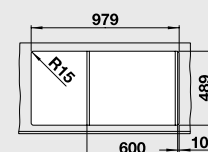

BLANCO AXIS III 6 S-IF
Nerez, hedvábný lesk

Materiál/barva

Dřez
vpravo

Dřez
vlevo

Doporučené baterie
BLANCO FELISA-S

60 cm rozměr
skříňky

Nerez, hedvábný lesk
s excentrem, s přísl.

522 104

522 105

chrom
520 336

Možnost zabudování do roviny

Hloubka dřezu: 175/110 mm

V dodávce

Volitelné příslušenství

Systém třídění odpadu

V dodávce