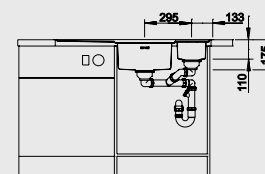

BLANCO AXIS III 6 S-IF
Nerez, hedvábný lesk

Materiál/barva

Dřez
vpravo

Dřez
vlevo

Doporučené baterie
BLANCO FELISA-S

60 cm rozměr
skříňky

Nerez, hedvábný lesk
s excentrem, s přísl.

522 104

522 105

chrom
520 336

Možnost zabudování do roviny

Hloubka dřezu: 175/110 mm

V dodávce

Volitelné příslušenství

Systém třídění odpadu

V dodávce