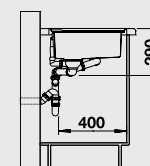

522 105

chrom
520 336

Možnost zabudování do roviny

Hloubka dřezu: 175/110 mm

V dodávce

Volitelné příslušenství

Systém třídění odpadu

V dodávce

Posunovatelná krájecí deska z bezpečnostního skla, víceúčelová nerezová miska (lze zavěsit i do hlavního dřezu), odtoková armatura s prostorově úspornou trubicí, 3 1/2" InFino® - ventily, excentrické ovládní hlavní výpusti