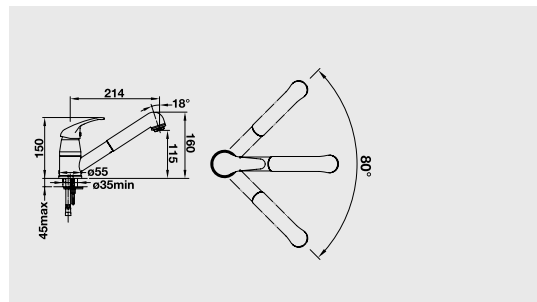

BLANCO DARAS-F kovový povrch

chrom  
521 751 tlaková

- Otočné raménko 360°
- Je zapotřebí otvor o průměru 35 mm
- Kartuše s keramickým těsněním
- Pružné připojovací hadice o délce 750 mm a s 3/8" matiči pro mimořádně snadnou a bezpečnou montáž

Minimální vzdálenost mezi dřezem a okenním křídlem je 3 cm.

BLANCO DARAS-S-F kovový povrch

chrom  
521 752 tlaková

- Otočné raménko 80°
- Je zapotřebí otvor o průměru 35 mm
- Kartuše s keramickým těsněním
- Pružné připojovací hadice o délce 750 mm a s 3/8" matiči pro mimořádně snadnou a bezpečnou montáž
- Sprchová hadice opláštěná nylonem
- Seriově vybaveno zpětným ventilem a tedy zabezpečeno proti nasatí špinave vody podle EN 1717

## BLANCO DARAS-S-F

NOVINKA

kovový povrch

Oblíbený tvar

- Pro montáž před okno
- Jednoduchá obsluha: směrem vzhůru vytáhnout a odložit na bok
- Nastupující model
- S výsuvnou sprchou
- Vhodný pro malé dřezy
- Rozšířený akční radius díky raménku otočnému o 80°

Minimální vzdálenost mezi dřezem a okenním křídlem je 4 cm.

Směšovací baterie