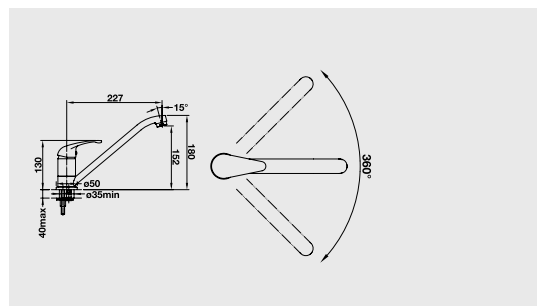

BLANCO DARAS-F kovový povrch

chrom  
521 751 tlaková

- Otočné raménko 360°
- Je zapotřebí otvor o průměru 35 mm
- Kartuše s keramickým těsněním
- Pružné připojovací hadice o délce 750 mm a s 3/8" matiči pro mimořádně snadnou a bezpečnou montáž

## BLANCO DARAS-F

NOVINKA

kovový povrch

Oblíbený tvar

- Pro montáž před okno
- Jednoduchá obsluha: směrem vzhůru vytáhnout a odložit na bok
- Nastupující model
- Vhodný pro malé dřezy
- Rozšířený akční radius díky 360° otočné hlavici

Minimální vzdálenost mezi dřezem a okenním křídlem je 3 cm.

BLANCO DARAS-S-F kovový povrch

chrom  
521 752 tlaková

- Otočné raménko 80°
- Je zapotřebí otvor o průměru 35 mm
- Kartuše s keramickým těsněním
- Pružné připojovací hadice o délce 750 mm a s 3/8" matiči pro mimořádně snadnou a bezpečnou montáž
- Sprchová hadice opláštěná nylonem
- Seriově vybaveno zpětným ventilem a tedy zabezpečeno proti nasatí špinave vody podle EN 1717