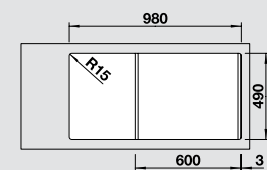

kávová
520 345

Hloubka dřezu: 190/100 mm

○ = Předfrézované otvory k proražení

V dodávce

Volitelné příslušenství

System třídění odpadu

V dodávce

SmartCut krájecí deska z kompozitního plastu, víceúčelová nerezová miska, odtoková armatura s prostorově úspornou trubkou, dva 3 1/2" ventily, excentrické ovládání pro hlavní dřez