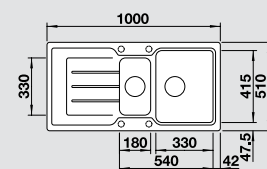

kávová
520 345

Hloubka dřezu: 190/100 mm

○ = Předfrézované otvory k proražení

V dodávce

Volitelné příslušenství

System třídění odpadu

V dodávce

SmartCut krájecí deska z kompozitního plastu, víceúčelová nerezová miska, odtoková armatura s prostorově úspornou trubkou, dva 3 1/2" ventily, excentrické ovládání pro hlavní dřez