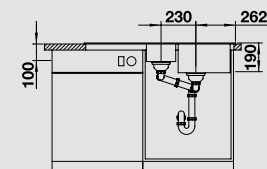

kávová
520 345

Hloubka dřezu: 190/100 mm

○ = Předfrézované otvory k proražení

V dodávce

Volitelné příslušenství

System třídění odpadu

V dodávce

SmartCut krájecí deska z kompozitního plastu, víceúčelová nerezová miska, odtoková armatura s prostorově úspornou trubkou, dva 3 1/2" ventily, excentrické ovládání pro hlavní dřez