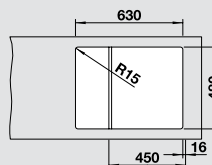

tartufo
520 304

kávová
520 305

Hloubka dřezu: 190 mm

○ = Předfrézované otvory k proražení

V dodávce

Volitelné příslušenství

System třídění odpadu

odkapní mřížka/rošt nerez