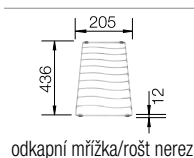

tartufo
520 304

kávová
520 305

Hloubka dřezu: 190 mm

○ = Předfrézované otvory k proražení

V dodávce

Volitelné příslušenství

System třídění odpadu

odkapní mřížka/rošt nerez

krájecí deska z masivního buku

218 313

krájecí deska z bílého plastu

217 611

miska nerez

227 689

BLANCO SELECT 45/2

518 721