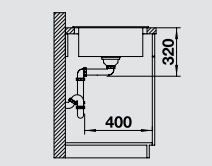

tartufo
520 304

kávová
520 305

Hloubka dřezu: 190 mm

○ = Předfrézované otvory k proražení

V dodávce

Volitelné příslušenství

System třídění odpadu

odkapní mřížka/rošt nerez