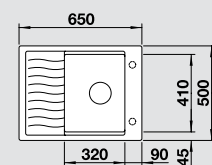

tartufo
520 304

kávová
520 305

Hloubka dřezu: 190 mm

○ = Předfrézované otvory k proražení

V dodávce

Volitelné příslušenství

System třídění odpadu

odkapní mřížka/rošt nerez