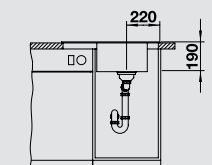

tartufo
520 304

kávová
520 305

Hloubka dřezu: 190 mm

○ = Předfrézované otvory k proražení

V dodávce

Volitelné příslušenství

System třídění odpadu

odkapní mřížka/rošt nerez