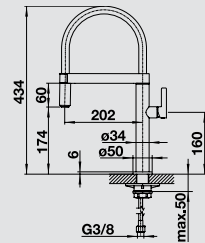

BLANCO CULINA-S Mini

Metalické povrchové provedení

Ryzí vášeň

- Design plný napětí se zvláštními akcenty
- Prostřednictvím nerezové pružiny získaná volnost pohybu v celé oblasti dřezu
- Komfortní uchycení sprchy pomocí magnetického držáku
- Obzvláště vhodné v kombinaci s horními skříňkami
- Komfortní flexibilní sprška

BLANCO CULINA-S Materiál/barva
Mini

chrom
519 843 tlaková

nerez imitace
519 844 tlaková

Volitelné příslušenství

filtr pro rohový ventil

128 434

- otočné raménko v rozsahu 360°
- otvor pro baterii o průměru 35 mm
- kartuše s keramickým těsněním
- sprchová hadice opláštěna kovovou pružinou
- patentovaný perlátor pro minimální usazování vápníku
- stabilizační destička pro lepší stabilitu při zabudování do nerezových dřezů
- vybavena zpětným ventilem podle vyhlášky EN 1717
- Odzkoušeno LGA
- Odzkoušeno DVGW