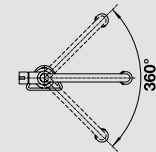

BLANCO CULINA-S Mini

Metalické povrchové provedení

Ryzí vášeň

- Design plný napětí se zvláštními akcenty
- Prostřednictvím nerezové pružiny získaná volnost pohybu v celé oblasti dřezu
- Komfortní uchycení sprchy pomocí magnetického držáku
- Obzvláště vhodné v kombinaci s horními skříňkami
- Komfortní flexibilní sprška

BLANCO CULINA-S Materiál/barva
Mini

chrom
519 843 tlaková

nerez imitace
519 844 tlaková

Volitelné příslušenství

filtr pro rohový ventil

128 434

- otočné raménko v rozsahu 360°
- otvor pro baterii o průměru 35 mm
- kartuše s keramickým těsněním
- sprchová hadice opláštěna kovovou pružinou
- patentovaný perlátor pro minimální usazování vápníku
- stabilizační destička pro lepší stabilitu při zabudování do nerezových dřezů
- vybavena zpětným ventilem podle vyhlášky EN 1717
- Odzkoušeno LGA
- Odzkoušeno DVGW