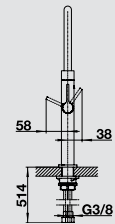

BLANCO CULINA-S Mini

Metalické povrchové provedení

Ryzí vášeň

- Design plný napětí se zvláštními akcenty
- Prostřednictvím nerezové pružiny získaná volnost pohybu v celé oblasti dřezu
- Komfortní uchycení sprchy pomocí magnetického držáku
- Obzvláště vhodné v kombinaci s horními skříňkami
- Komfortní flexibilní sprška

BLANCO CULINA-S Materiál/barva
Mini

chrom
519 843 tlaková

nerez imitace
519 844 tlaková

Volitelné příslušenství

filtr pro rohový ventil

128 434

- otočné raménko v rozsahu 360°
- otvor pro baterii o průměru 35 mm
- kartuše s keramickým těsněním
- sprchová hadice opláštěna kovovou pružinou
- patentovaný perlátor pro minimální usazování vápníku
- stabilizační destička pro lepší stabilitu při zabudování do nerezových dřezů
- vybavena zpětným ventilem podle vyhlášky EN 1717
- Odzkoušeno LGA
- Odzkoušeno DVGW