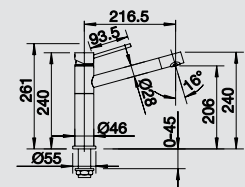

BLANCO ALTA

Metalické povrchové provedení

Estetika v nejvyšší formě

- Vysoká, štíhlá armatura v estetickém designu
- Vysoké raménko pro snadné plnění hrnců a váz
- Raménko v přední části otočné - usnadňuje plnění lahví
- Rozšířený akční rádius díky otáčení raménka v rozsahu 360°
- Vhodná ke každému nerezovému dřezu
- Nerez imitace: zvláštní sladění s nerezovými dřezy

BLANCO ALTA Materiál/barva

chrom
512 319 tlaková

nerez imitace
512 321 tlaková

Volitelné příslušenství

filtr pro rohový ventil

128 434

- Jednopaková baterie 1/2"
- Otočné raménko
- Je zapotřebí otvor o Ø 35 mm
- Pružné připojovací hadice o délce 450 mm s 3/8" maticí pro mimořádně snadnou a bezpečnou montáž
- S keramickým těsněním
- Stabilizační destička zvyšuje stabilitu baterie
- Patentovaný perlátor podstatně redukuje usazování vodního kamene
- Odzkoušeno LGA
- Odzkoušeno DVGW