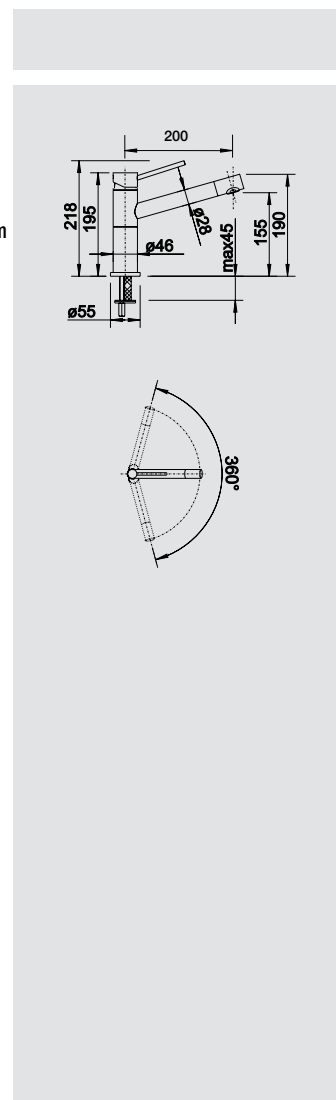

Volitelné příslušenství

filtr pro rohový ventil

128 434

- Jednopáková baterie 1/2"
- Otočné raménko
- Je zapotřebí otvor o Ø 35 mm
- S keramickým těsněním
- Pružné propojovací hadice o délce 450 mm a s 3/8" maticí pro mimořádně snadnou a bezpečnou montáž
- Patentovaný perlátor / kaskáda podstatně redukuje usazování vodního kamene
- Beztlakové provedení je opatřeno omezovačem průtoku k ochraně boileru
- Stabilizační destička zvyšuje stabilitu baterie
- Odzkoušeno LGA
- Odzkoušeno DVGW*
- * pro tlakové provedení

Směšovací baterie,
dávkovače mycího prostředku