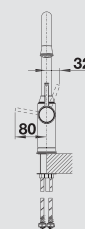

BLANCO LIVIA-S

NOVINKA

Metalické povrchové provedení

Tradice se setkává s modernou

- Moderní provedení s opticky výraznými rustikálními prvky
- Systémové řešení s designově odpovídajícím dávkovačem saponátu a ovládáním výpusti Ablauffernbedienung a Spülmittelspender
- K dispozici ve 3 různých povrchových provedeních
- Vysoké raménko v J-tvaru s výsuvnou sprchovou hlavici
- Vynikne zvláště v kombinaci s dřezy zabudovanými pod pracovní desku

BLANCO LIVIA-S Materiál/barva

chrom
521 288 tlaková

broušená mosaz
521 289 tlaková

mangan
521 290 tlaková

- Otočné raménko - o 190 °
- Je zapotřebí otvor o Ø 35mm
- Kartuš s keramickým těsněním
- Sprchová hadice s textilním opletením
- Pružné přípojovací hadice o délce 450 mm a s 3/8" maticí pro mimořádně snadnou a bezpečnou montáž
- Patentovaný perlátor podstatně redukuje usazování vodního kamene
- Stabilizační trojúhelníková podložka zvyšuje stabilitu baterie při montáži na nerezových dřezech
- Sériově vybavena zpětným ventilem a tedy zabezpečena proti zpětnému nasátí špinavé vody podle EN 1717
- Odkoušeno LGA
- Odkoušeno DVGW

Volitelné příslušenství

filtr pro rohový ventil

128 434

vodící tyč pro sprchovou hadici

511 920

Doporučený dávkovač saponátu

BLANCO LIVIA

chrom
521 291