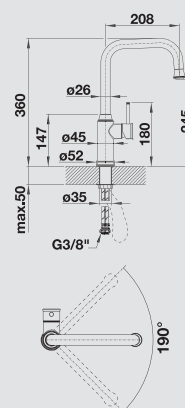

BLANCO LIVIA-S Materiál/barva

chrom
521 288 tlaková

broušená mosaz
521 289 tlaková

mangan
521 290 tlaková

- Otočné raménko - o 190 °
- Je zapotřebí otvor o Ø 35mm
- Kartuš s keramickým těsněním
- Sprchová hadice s textilním opletením
- Pružné přípojovací hadice o délce 450 mm a s 3/8" maticí pro mimořádně snadnou a bezpečnou montáž
- Patentovaný perlátor podstatně redukuje usazování vodního kamene
- Stabilizační trojúhelníková podložka zvyšuje stabilitu baterie při montáži na nerezových dřezech
- Sériově vybavena zpětným ventilem a tedy zabezpečena proti zpětnému nasátí špinavé vody podle EN 1717
- Odkoušeno LGA
- Odkoušeno DVGW