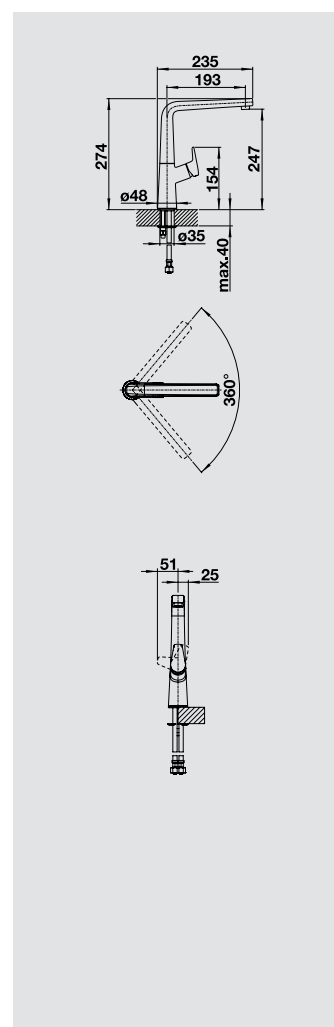

Volitelné příslušenství

128 434

- Otočné raménko - o 360 °
- Je zapotřebí otvor o průměru 35mm
- Kartuš s keramickým těsněním
- Pružné připojovací hadice o délce 450 mm a s 3/8" maticí pro mimořádně snadnou a bezpečnou montáž
- Patentovaný perlátor podstatně redukuje usazování vodního kamene
- Stabilizační trojúhelníková podložka zvyšuje stabilitu baterie při montáži na nerezových dřezech
- Odzkoušeno LGA
- Odzkoušeno DVGW