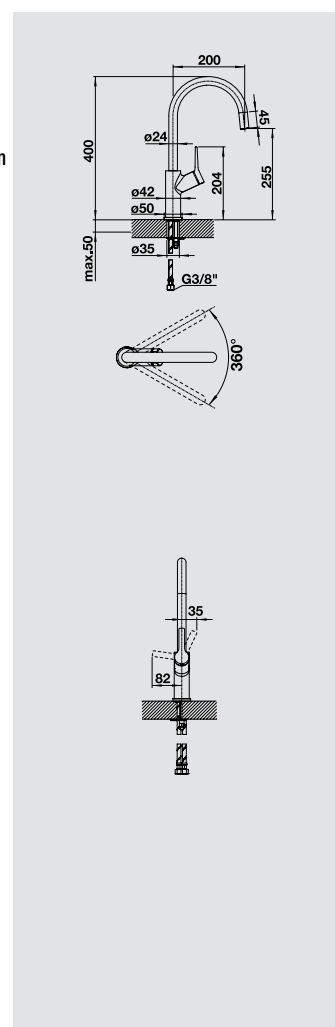

BLANCO CARENA	Materiál/barva	Materiál/barva	Materiál/barva
---------------	----------------	----------------	----------------

chrom
520 766 tlaková

antracit/chrom
520 971 tlaková

jasmín/chrom
520 976 tlaková

Volitelné příslušenství

filtr pro rohový ventil

128 434

- Otočné raménko 360°
- Je zapotřebí otvor o průměru 35 mm
- S keramickým těsněním
- Pružné připojovací hadice o délce 450 mm a s 3/8" maticí pro mimořádně snadnou a bezpečnou montáž
- Patentovaný perlátor podstatně redukuje usazování vodního kamene
- Stabilizační destička pro zvýšení stability kuchyňské baterie při zabudování do nerezových dřezů
- Odzkoušeno LGA a DVGW