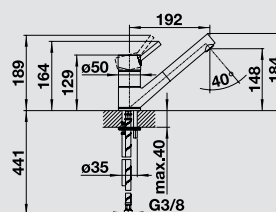

### Volitelné příslušenství

filtr pro rohový ventil

128 434

vodící tyč pro sprchovou hadici

511 920

- Otočné raménko
- Je zapotřebí otvor Ø 35 mm
- S keramickým těsněním
- Pokovená sprchová hadice
- Pružné přípojovací hadice o délce 450 mm a s 3/8" maticí pro mimořádně snadnou montáž
- Patentovaný perlátor / kaskáda podstatně redukuje usazování vodního kamene
- Stabilizační destička zvyšuje stabilitu baterie
- Sériově vybaveno dvěma zpětnými ventily a tedy zabezpečeno proti nasátí špinavé vody podle EN
- Odzkoušeno LGA
- Odzkoušeno DVGW