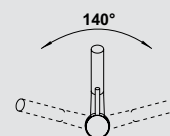

### Volitelné příslušenství

filtr pro rohový ventil

128 434

vodící tyč pro sprchovou hadici

511 920

- Otočné raménko
- Je zapotřebí otvor Ø 35 mm
- S keramickým těsněním
- Pokovená sprchová hadice
- Pružné přípojovací hadice o délce 450 mm a s 3/8" maticí pro mimořádně snadnou montáž
- Patentovaný perlátor / kaskáda podstatně redukuje usazování vodního kamene
- Stabilizační destička zvyšuje stabilitu baterie
- Sériově vybaveno dvěma zpětnými ventily a tedy zabezpečeno proti nasátí špinavé vody podle EN
- Odzkoušeno LGA
- Odzkoušeno DVGW