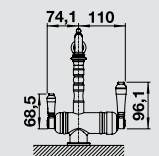

BLANCO SORA Materiál/barva

chrom
520 834 tlaková

broušená mosaz
520 835 tlaková

Volitelné příslušenství

filtr pro rohový ventil

128 434

- Otočné raménko 360°
- Je zapotřebí otvor o průměru 35 mm
- Kartuš s keramickým těsněním
- Pružné připojovací hadice o délce 450 mm a s 3/8" maticí pro mimořádně snadnou a bezpečnou montáž
- Patentovaný perlátor podstatně redukuje usazování vodního kamene
- Stabilizační destička pro zvýšení stability kuchyňské baterie při zabudování do nerezových dřezů