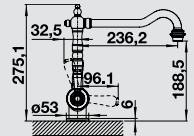

BLANCO SORA

Metalické povrchové provedení

Klasický vzhled, moderní filtrační funkce

- Tradičně provedené součásti se zřetelnou funkčností
- Možnost regulace filtrované a nefiltrované vody
- Integrované vývody pro filtrovanou i nefiltrovanou vodu
- Rozšířený rádius 360°

BLANCO SORA Materiál/barva

chrom
520 834 tlaková

broušená mosaz
520 835 tlaková

Volitelné příslušenství

filtr pro rohový ventil

128 434

- Otočné raménko 360°
- Je zapotřebí otvor o průměru 35 mm
- Kartuš s keramickým těsněním
- Pružné připojovací hadice o délce 450 mm a s 3/8" maticí pro mimořádně snadnou a bezpečnou montáž
- Patentovaný perlátor podstatně redukuje usazování vodního kamene
- Stabilizační destička pro zvýšení stability kuchyňské baterie při zabudování do nerezových dřezů