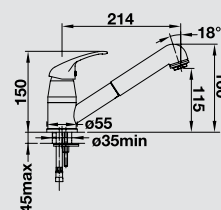

BLANCO DARAS-S

Metalické povrchové provedení a SILGRANIT®-Look

- S výsuvnou sprchou
- Vhodná pro malé dřezy
- K dodání v provedení chrom a v 9 atraktivních vysoce kvalitních barvách SILGRANIT®

BLANCO DARAS-S Materiál/barva

Materiál/barva

Materiál/barva

chrom
517 731 tlaková
519 724 beztlaková

antracit
517 732 tlaková

šedá skála
518 792 tlaková

aluminium
517 733 tlaková

perlově šedá
520 736 tlaková

silgranit bílá
517 735 tlaková

jasmín
517 736 tlaková

běžová champagne
517 737 tlaková

tartufo
517 741 tlaková

kávo
517 740 tlaková

Volitelné příslušenství

filtr pro rohový ventil

128 434

vodící tyč pro sprchovou hadici

511 920

- Otočné raménko o 90°
- Je zapotřebí otvor o $\varnothing$ 35 mm
- Kartuš BLANCO s keramickým těsněním
- Pružné připojovací hadice o délce 350 mm a s 3/8" maticí pro mimořádně snadnou a bezpečnou montáž
- Sprchová hadice potažená nylonem
- Sériově vybavena dvěma zpětnými ventily a tedy zabezpečená proti nasátí špinavé vody podle EN 1717