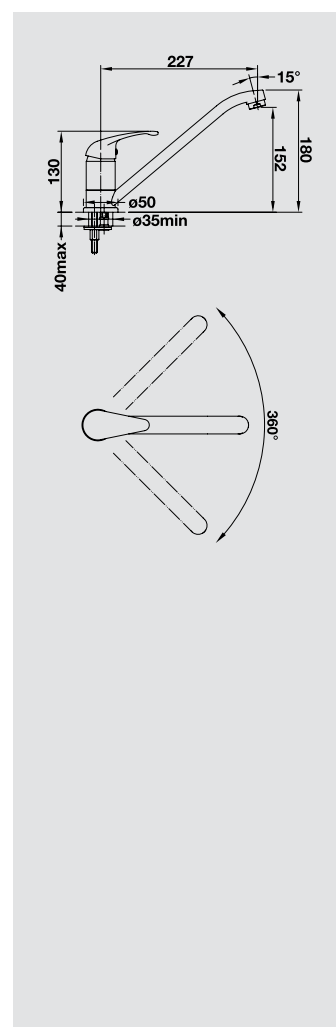

Volitelné příslušenství

filtr pro rohový ventil

128 434

- Otočné raménko o 360°
- Je zapotřebí otvor o Ø 35 mm
- Kartuš BLANCO s keramickým těsněním
- Pružné připojovací hadice o délce 350 mm a s 3/8" maticí pro mimořádně snadnou a bezpečnou montáž

Směšovací baterie,
dávkovače mycího prostředku