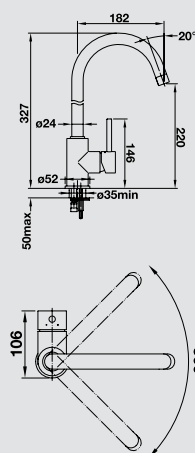

### Volitelné příslušenství

filtr pro rohový ventil

128 434

- Otočné raménko o 360°
- Je zapotřebí otvor o  $\varnothing$  35 mm
- Kartuš BLANCO s keramickým těsněním
- Pružné připojovací hadice o délce 350 mm a s 3/8" maticí pro mimořádně snadnou a bezpečnou montáž