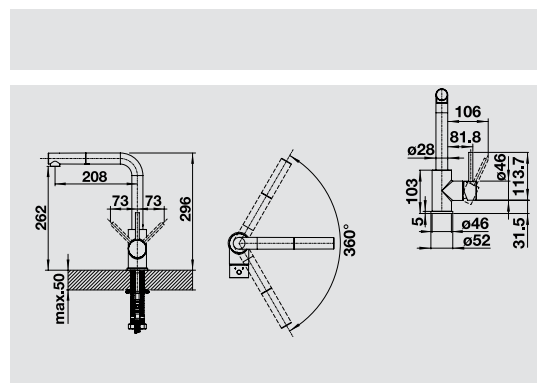

BLANCO MILA-S kovový povrch

chrom
519 810 tlaková

- Rozšířený akční rádius díky raménku otočným v rozsahu 360°
- Nutné vyvrtat otvor pro baterii Ø 35 mm
- Kartuš Blanco s keramickým těsněním
- Flexibilní přípojné hadice o délce 350 mm a 3/8" matiči pro obzvlášť snadnou a bezpečnou montáž

BLANCO MILA-S

Metalické povrchové provedení

Klasické a přímočaré

- Štíhlé těleso s lineárním raménkem
- S výsuvnou sprškou
- Pro snadné plnění vysokých hrnců a váz
- Rozšířený akční rádius díky 360° otočnému raménku

BLANCO MILA kovový povrch

chrom
519 414 tlaková

- Rozšířený akční rádius díky raménku otočným v rozsahu 360°
- Nutné vyvrtat otvor pro baterii Ø 35 mm
- Kartuš Blanco s keramickým těsněním
- Flexibilní přípojné hadice o délce 350 mm a 3/8" matiči pro obzvlášť snadnou a bezpečnou montáž

BLANCO MILA

Metalické povrchové provedení

Klasické a přímočaré

- Štíhlé těleso s lineárním raménkem
- Pro snadné plnění vysokých hrnců a váz
- Rozšířený akční rádius díky 360° otočnému raménku