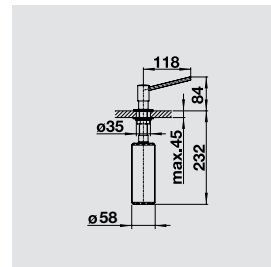

## BLANCO TORRE

Metalické povrchové provedení

- Pohodlně plněné shora
- Praktické příslušenství dřezů
- Nerez imitace: mimořádné sladění s nerezovými dřezy

BLANCO TORRE Materiál/barva

Materiál/barva

nerez imitace  
512 594

chrom  
512 593

- požadovaný otvor 35 mm
- objem: 500 ml

- požadovaný otvor 35 mm
- objem: 500 ml