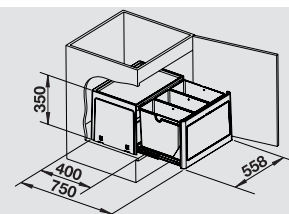

BLANCO BOTTON Pro 45/2 Automatic

Materiál/barva

BLANCO BOTTON Pro 45/2 Automatic 517 468

Montážní pokyny k instalaci BLANCO BOTTON Pro Automatic:

- Je nutné použít dvířka s úhlem otvírání min. 100°
- Maximální šířka pantů dvířek 35 mm
- Hloubka montáže 400 mm
- Výška montáže 350 mm

**45** cm rozměr skříňky

26 l

BLANCO BOTTON Pro 60/3 Automatic

Materiál/barva

BLANCO BOTTON Pro 60/3 Automatic 517 470

Montážní pokyny k instalaci BLANCO BOTTON Pro Automatic:

- Je nutné použít dvířka s úhlem otvírání min. 100°
- Maximální šířka pantů dvířek 35 mm
- Hloubka montáže 400 mm
- Výška montáže 350 mm

**60** cm rozměr skříňky

39 l