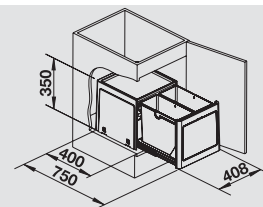

BLANCO BOTTON Pro 45/2 Automatic

Materiál/barva

BLANCO BOTTON Pro 45/2 Automatic 517 468

Montážní pokyny k instalaci BLANCO BOTTON Pro Automatic:

- Je nutné použít dvířka s úhlem otvírání min. 100°
- Maximální šířka pantů dvířek 35 mm
- Hloubka montáže 400 mm
- Výška montáže 350 mm

**45** cm rozměr skříňky

26 l

BLANCO BOTTON Pro 60/3 Automatic

Materiál/barva

BLANCO BOTTON Pro 60/3 Automatic 517 470

Montážní pokyny k instalaci BLANCO BOTTON Pro Automatic:

- Je nutné použít dvířka s úhlem otvírání min. 100°
- Maximální šířka pantů dvířek 35 mm
- Hloubka montáže 400 mm
- Výška montáže 350 mm

**60** cm rozměr skříňky

39 l