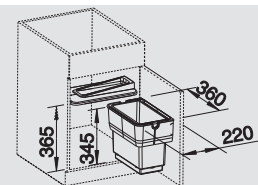

BLANCO SINGOLO-S

Materiál/barva

BLANCO SINGOLO-S

512 881

45 cm
rozměr skříňky

14 l

BLANCO SINGOLO

Materiál/barva

BLANCO SINGOLO

512 880

45 cm
rozměr skříňky

14 l