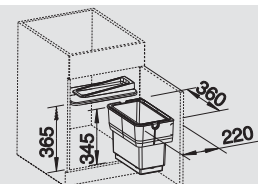

BLANCO SINGOLO-S

Materiál/barva

BLANCO SINGOLO-S

512 881

45 cm
rozměr skříňky

14 l

BLANCO SINGOLO

Materiál/barva

BLANCO SINGOLO

512 880

45 cm
rozměr skříňky

14 l