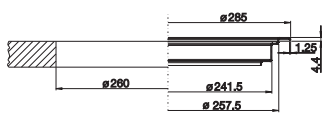

BLANCO SOLON
zabudování shora na desku 512 336

BLANCO SOLON 512 471
zabudování do roviny s deskou

BLANCO SOLON 512 472
zabudování do žulové desky

30 cm
rozměr skříňky

7 l

V dodávce

víko, 7-litrová nádoba, montážní prsteneček a kryt nerez