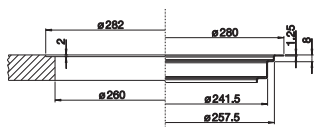

BLANCO SOLON
zabudování shora na desku 512 336

BLANCO SOLON 512 471
zabudování do roviny s deskou

BLANCO SOLON 512 472
zabudování do žulové desky

30 cm
rozměr skříňky

7 l

V dodávce

víko, 7-litrová nádoba, montážní prsteneček a kryt nerez