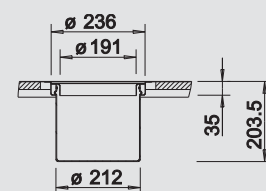

BLANCO SOLON
zabudování shora na desku 512 336

BLANCO SOLON 512 471
zabudování do roviny s deskou

BLANCO SOLON 512 472
zabudování do žulové desky

30 cm
rozměr skříňky

7 l

V dodávce

víko, 7-litrová nádoba, montážní prsteneček a kryt nerez