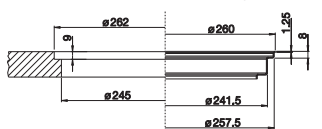

BLANCO SOLON
zabudování shora na desku 512 336

BLANCO SOLON 512 471
zabudování do roviny s deskou

BLANCO SOLON 512 472
zabudování do žulové desky

30 cm
rozměr skříňky

7 l

V dodávce

víko, 7-litrová nádoba, montážní prsteneček a kryt nerez