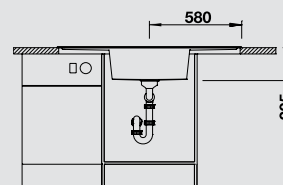

Hloubka dřezu: 205 mm

○ = Předfrézované otvory k proražení

Pozn.:
F dřezu do roviny s deskou viz strana 307

V dodávce

Volitelné příslušenství

System třídění odpadu

krájecí/krycí deska sklo černé

krájecí/krycí deska sklo bílé

vložka nerez

225 353

BLANCO
SensorControl-BSC®

515 399

BLANCO SELECT 60/3 Orga

518 726

V dodávce

dvě krájecí desky z bílého bezpečnostního skla, odtoková armatura s prostorově úspornou trubkou, 3 1/2" ventil, excentrické ovládání

dvě krájecí desky z černého bezpečnostního skla, odtoková armatura s prostorově úspornou trubkou, 3 1/2" ventil, excentrické ovládání