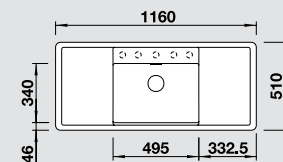

Hloubka dřezu: 205 mm

○ = Předfrézované otvory k proražení

Pozn.:
F dřezu do roviny s deskou viz strana 307

V dodávce

Volitelné příslušenství

System třídění odpadu

krájecí/krycí deska sklo černé

krájecí/krycí deska sklo bílé