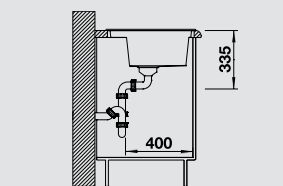

Hloubka dřezu: 205 mm

○ = Předfrézované otvory k proražení

Pozn.:
F dřezu do roviny s deskou viz strana 307

V dodávce

Volitelné příslušenství

System třídění odpadu

krájecí/krycí deska sklo černé

krájecí/krycí deska sklo bílé