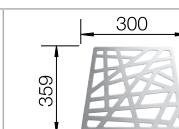

Hloubka dřezu: 205 mm

○ = Předfrézované otvory k proražení

Pozn.:
F dřezu do roviny s deskou viz strana 307

V dodávce

Volitelné příslušenství

System třídění odpadu

krájecí/krycí deska sklo černé

krájecí/krycí deska sklo bílé