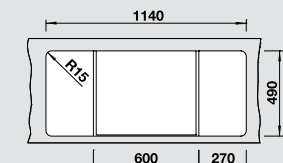

Hloubka dřezu: 205 mm

○ = Předfrézované otvory k proražení

Pozn.:
F dřezu do roviny s deskou viz strana 307

V dodávce

Volitelné příslušenství

System třídění odpadu

krájecí/krycí deska sklo černé

krájecí/krycí deska sklo bílé