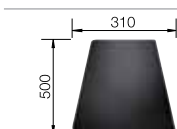

Hloubka dřezu: 205 mm

○ = Předfrézované otvory k proražení

Pozn.:
F dřezu do roviny s deskou viz strana 307

V dodávce

Volitelné příslušenství

System třídění odpadu

krájecí/krycí deska sklo černé

krájecí/krycí deska sklo bílé