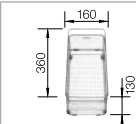

kávová/chrom
515 334

Hloubka dřezu: 190/45.5 mm

V dodávce

Volitelné příslušenství

System třídění odpadu

kompozitní krájecí deska
jasan

víceúčelový koš

223 297