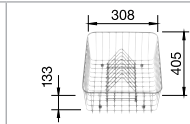

kávová/chrom
515 334

Hloubka dřezu: 190/45.5 mm

V dodávce

Volitelné příslušenství

System třídění odpadu

kompozitní krájecí deska
jasan

víceúčelový koš

223 297