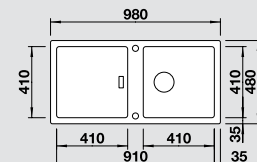

kávová/chrom
515 334

Hloubka dřezu: 190/45.5 mm

V dodávce

Volitelné příslušenství

System třídění odpadu

kompozitní krájecí deska
jasan

víceúčelový koš

223 297