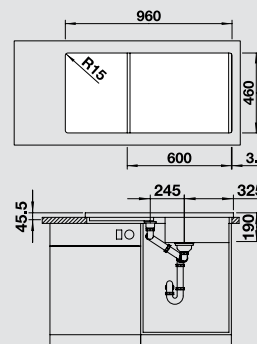

kávová/chrom
515 334

Hloubka dřezu: 190/45.5 mm

V dodávce

Volitelné příslušenství

System třídění odpadu

kompozitní krájecí deska
jasan

víceúčelový koš

223 297