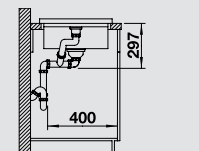

kávová/chrom
515 334

Hloubka dřezu: 190/45.5 mm

V dodávce

Volitelné příslušenství

System třídění odpadu

kompozitní krájecí deska
jasan

víceúčelový koš

223 297