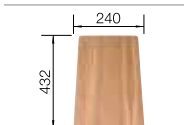

kávová/chrom
515 334

Hloubka dřezu: 190/45.5 mm

V dodávce

Volitelné příslušenství

System třídění odpadu

kompozitní krájecí deska
jasan

víceúčelový koš

223 297