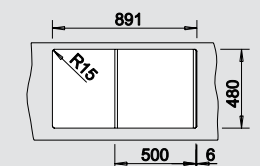

kávová/chrom
517 827

Hloubka dřezu: 185/82 mm

Pozn.:

F dřezy do roviny s deskou
viz strana 307

V dodávce

Volitelné příslušenství

System třídění odpadu

V dodávce