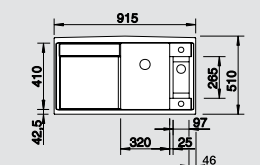

kávová/chrom
517 827

Hloubka dřezu: 185/82 mm

Pozn.:

F dřezy do roviny s deskou
viz strana 307

V dodávce

Volitelné příslušenství

System třídění odpadu

V dodávce