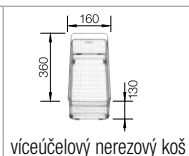

víceúčelový nerezový koš

223 297