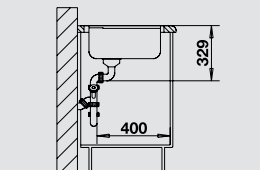

kávová/chrom
517 827

Hloubka dřezu: 185/82 mm

Pozn.:

F dřezy do roviny s deskou
viz strana 307

V dodávce

Volitelné příslušenství

System třídění odpadu

V dodávce