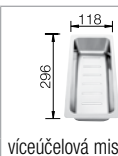

víceúčelová miska