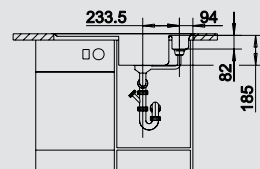

kávová/chrom
517 827

Hloubka dřezu: 185/82 mm

Pozn.:

F dřezy do roviny s deskou
viz strana 307

V dodávce

Volitelné příslušenství

System třídění odpadu

V dodávce