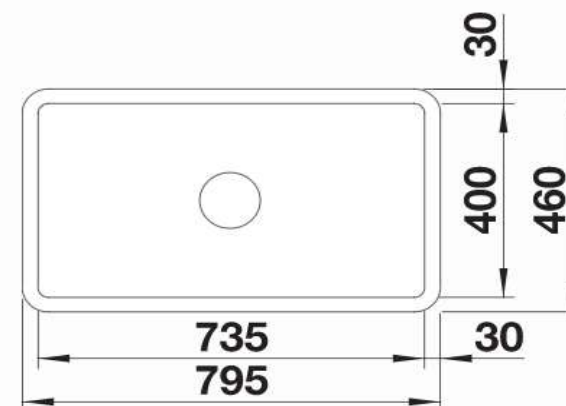

## Specifikace (mm):

- Min. šířka skříňky: 800
- Hloubka obou van: 195/195
- Výška dřezu: 220
- Výřez: podle šablony
- Odtok 2 x 3 ½" manuální sítko

**VILLAE Farmhouse Jednodřez**  
číslo 525163

## Specifikace (mm):

- Min. šířka skříňky: 800
- Hloubka vany: 196
- Výška dřez: 220
- Výřez: podle šablony
- Odtok 1 x 3 ½" manuální sítko

**Dostupnost produktu Duben 2020**

# VILLAE Single & Double Farmhouse

OK  
 not OK

	±5 mm A	±4 mm B	±2 mm R1
BLANCO FARMHOUSE Double Bowl	795 mm	490 mm	20 mm
BLANCO FARMHOUSE Single Bowl	795 mm	460 mm	20 mm

BLANCO VILLAE Double FARMHOUSE