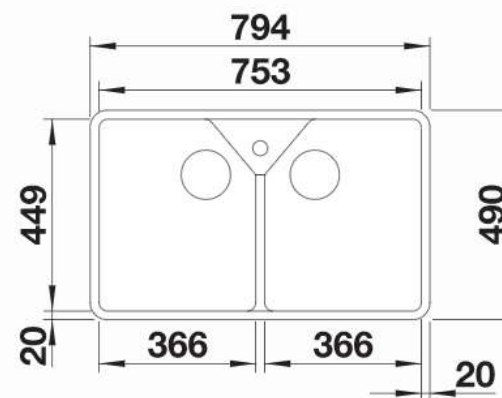

## Specifikace (mm):

- Min. šířka skříňky: 800
- Hloubka obou van: 195/195
- Výška dřezu: 220
- Výřez: podle šablony
- Odtok 2 x 3 ½" manuální sítko

**VILLAE Farmhouse Jednodřez**  
číslo 525163

## Specifikace (mm):

- Min. šířka skříňky: 800
- Hloubka vany: 196
- Výška dřez: 220
- Výřez: podle šablony
- Odtok 1 x 3 ½" manuální sítko

**Dostupnost produktu Duben 2020**

# VILLAE Single & Double Farmhouse

OK  
 not OK

	±5 mm A	±4 mm B	±2 mm R1
BLANCO FARMHOUSE Double Bowl	795 mm	490 mm	20 mm
BLANCO FARMHOUSE Single Bowl	795 mm	460 mm	20 mm

BLANCO VILLAE Double FARMHOUSE