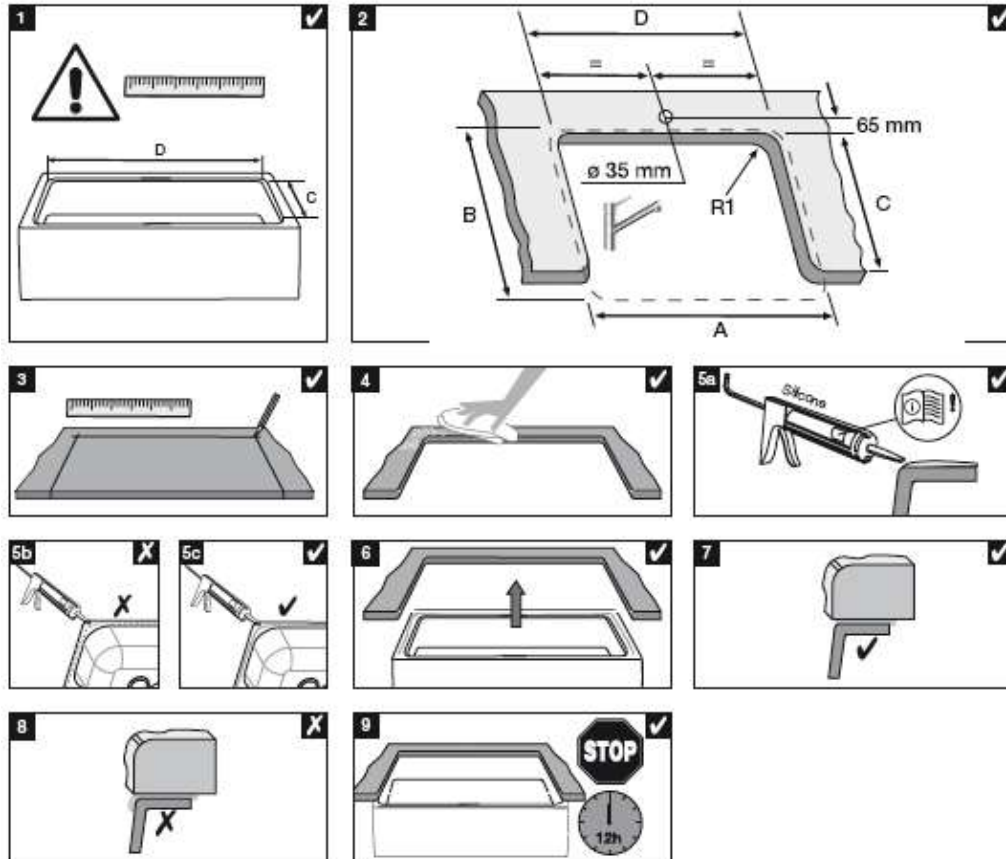

(Vezměte prosím na vědomí, že keramické dřezy mohou mít větší rozměrové odchylky a je vždy nutné upravit výřez desky na základě fyzického změření dřezu oproti šabloně.)

# VILLAE Single & Double Farmhouse

OK  
 not OK

	±5 mm A	±4 mm B	±2 mm R1
BLANCO FARMHOUSE Double Bowl	795 mm	490 mm	20 mm
BLANCO FARMHOUSE Single Bowl	795 mm	460 mm	20 mm

BLANCO VILLAE Double FARMHOUSE