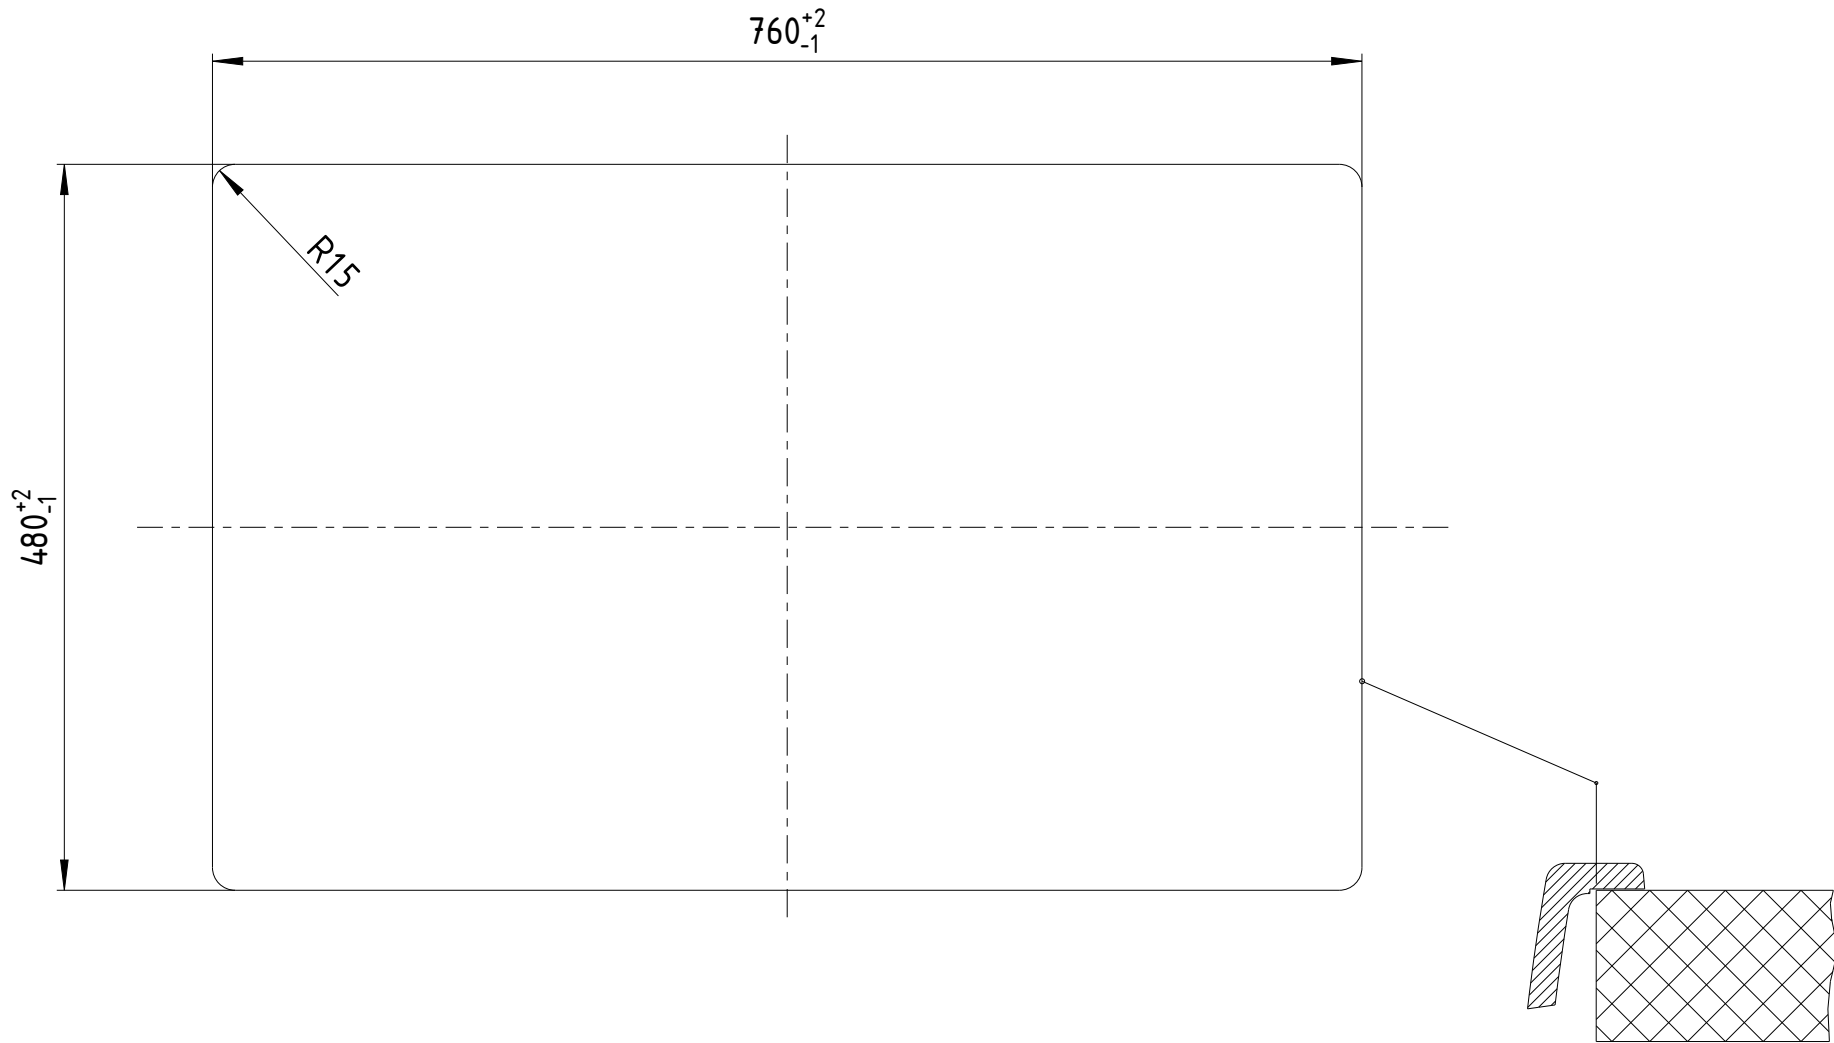

mm

BLANCO

ADIRA 45S RV SG Ausschnitt-ZG

Änderungen vorbehalten. Aktuellste Version im Internet.
Subject to modifications. Latest version on the internet.

SILGRANIT

M 1:5

02/2023

adira_45s_g_i