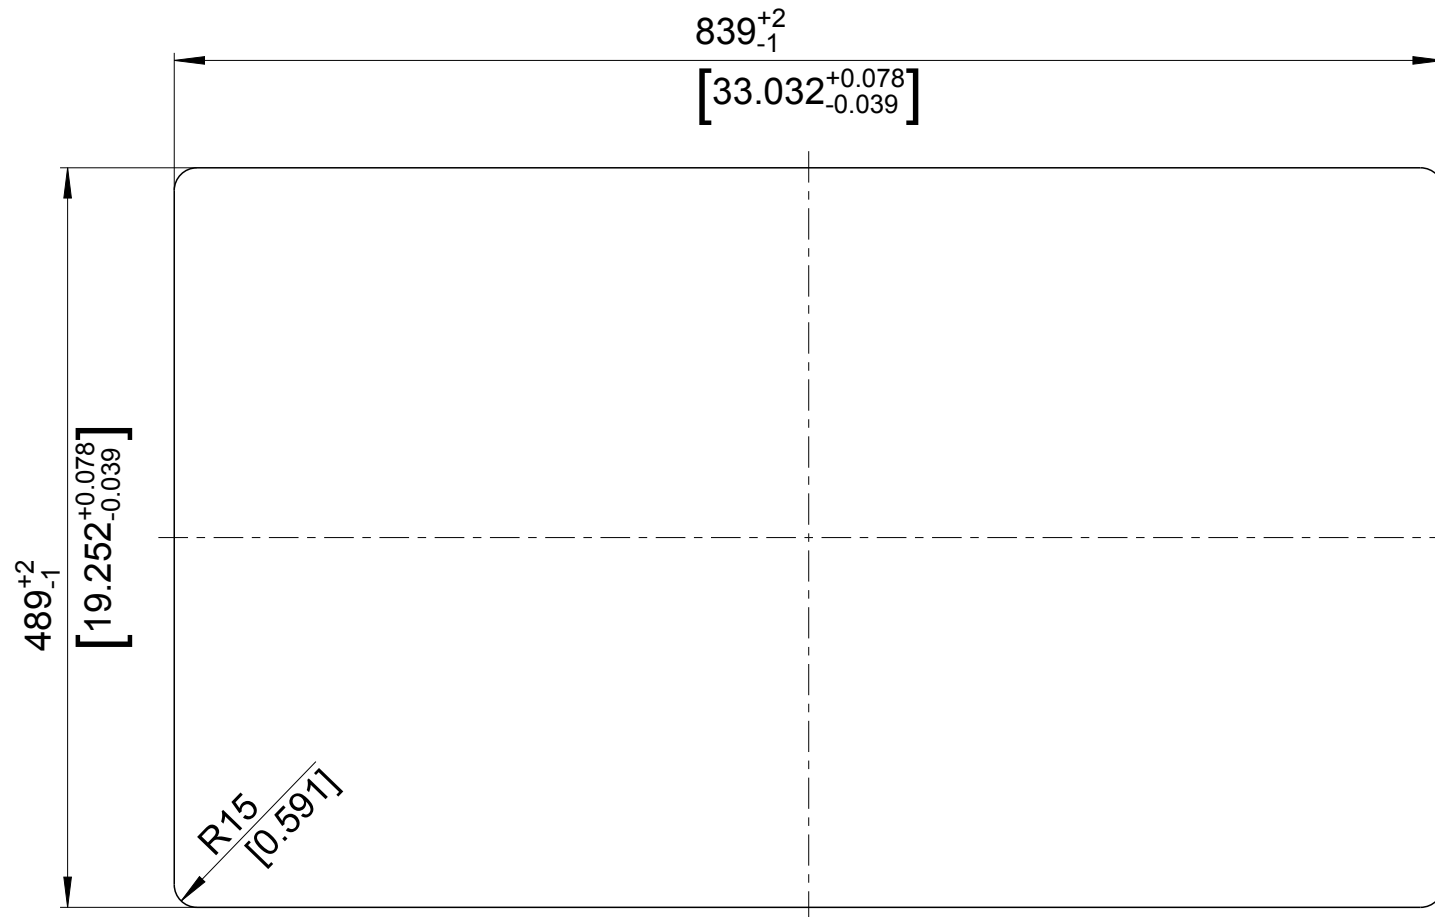

mm
[inch]

BLANCO

BLANCO CLASSIC Pro 45S - IF

Änderungen vorbehalten. Aktuellste Version im Internet.
Subject to modifications. Latest version on the internet.

Edelstahl / Stainless steel

M 1:5

03/2015

classic_pro_45s-if_s_i